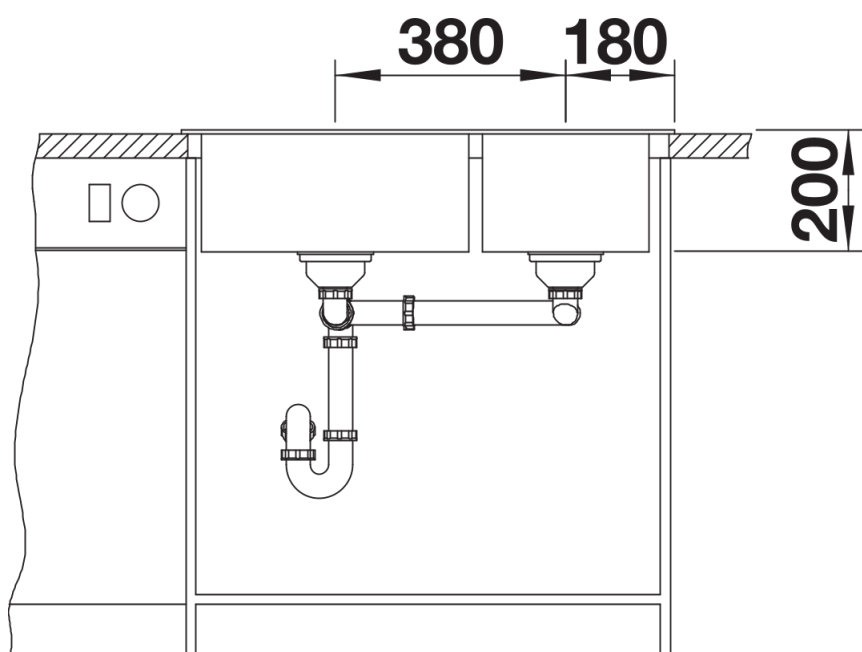

Fiche technique NAYA 8

Référence de l'article 519652

Avantage

- Cuve de dimensions généreuses pour de multiples tâches dans et autour de l'évier
- Coins intérieurs doux dans la cuve pour un nettoyage facile
- Forme bien pensée qui s'intègre au design de la cuisine
- Des rebords continus encadrent la zone d'eau et protègent le plan de travail des éclaboussures d'eau
- Très résistant pour une utilisation quotidienne en famille grâce aux qualités du matériau Silgranit.

Coloris

Coloris disponibles

noir
anthracite
gris rocher
gris volcan
blanc
blanc soft
truffe
café

SILGRANIT truffe

Ce qui est inclus

- système d'écoulement compact à encombrement réduit
- crépine 2 x 3 1/2"

Détails

Vue de dessus

Découpe

Vue de face

Vue latérale