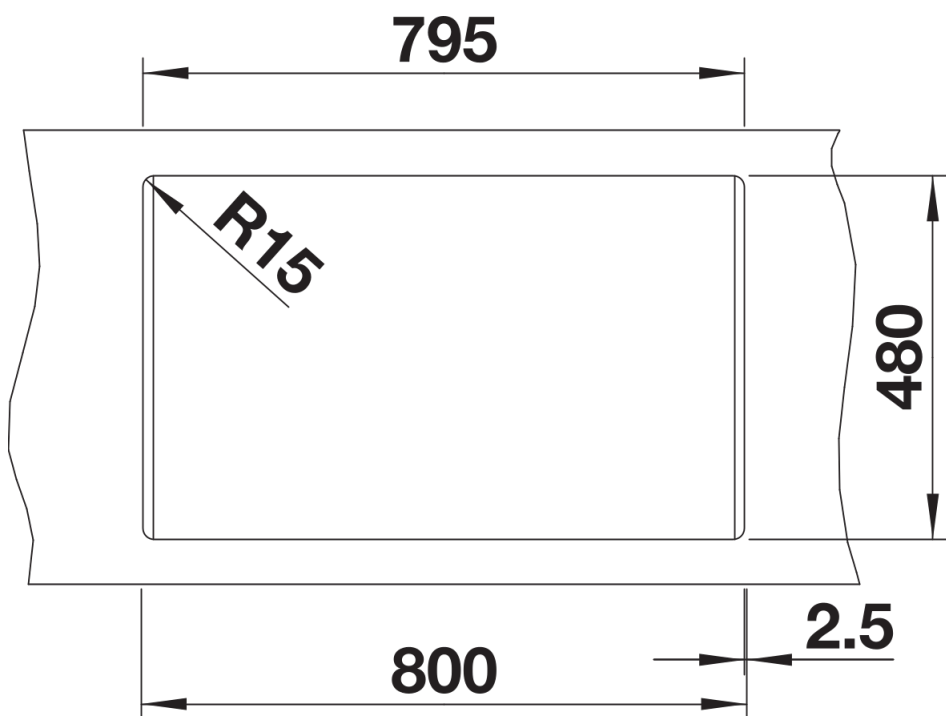

Fiche technique NAYA 8

Référence de l'article 519652

Avantage

- Cuve de dimensions généreuses pour de multiples tâches dans et autour de l'évier
- Coins intérieurs doux dans la cuve pour un nettoyage facile
- Forme bien pensée qui s'intègre au design de la cuisine
- Des rebords continus encadrent la zone d'eau et protègent le plan de travail des éclaboussures d'eau
- Très résistant pour une utilisation quotidienne en famille grâce aux qualités du matériau Silgranit.

Coloris

Coloris disponibles

noir
anthracite
gris rocher
gris volcan
blanc
blanc soft
truffe
café

SILGRANIT truffe

Ce qui est inclus

- système d'écoulement compact à encombrement réduit
- crépine 2 x 3 1/2"

Détails

Vue de dessus

Découpe

Vue de face

Vue latérale