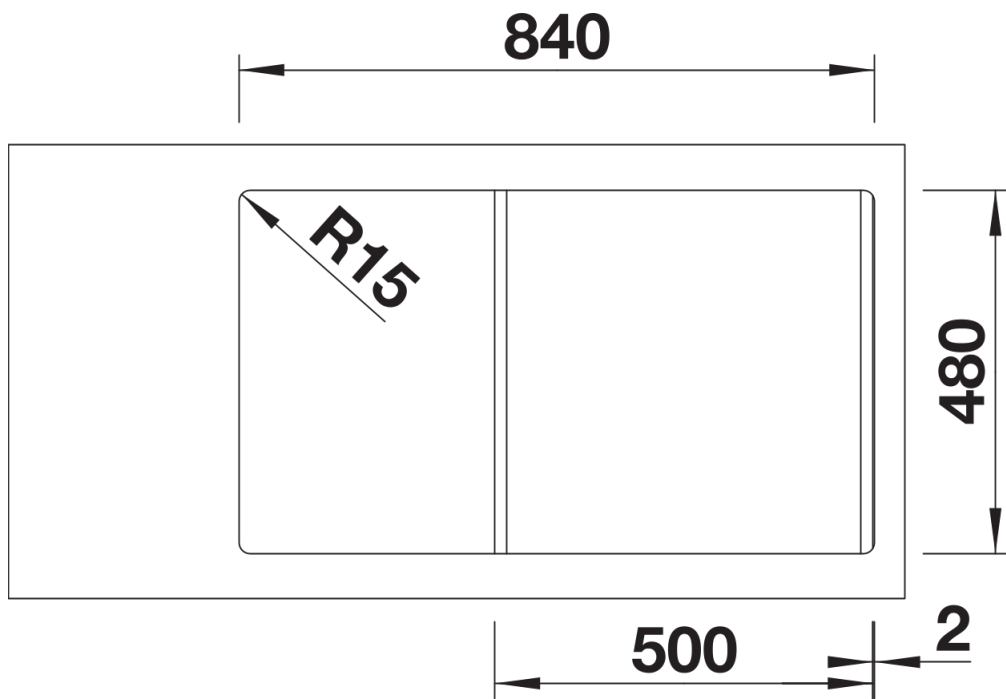

Fiche technique SONA 5 S

Référence de l'article 525972

Avantage

- Design moderne et indépendant
- Grande cuve offre beaucoup d'espace pour faire la vaisselle
- Banc de mitigeur très vaste et mis en valeur
- Pour meuble sous-évier 50 cm
- Évier réversible

Ce qui est inclus

- Système d'écoulement compact à encombrement réduit
- crépine 3 ½"

Détails

Vue de dessus

Découpe

Vue de face

Vue latérale