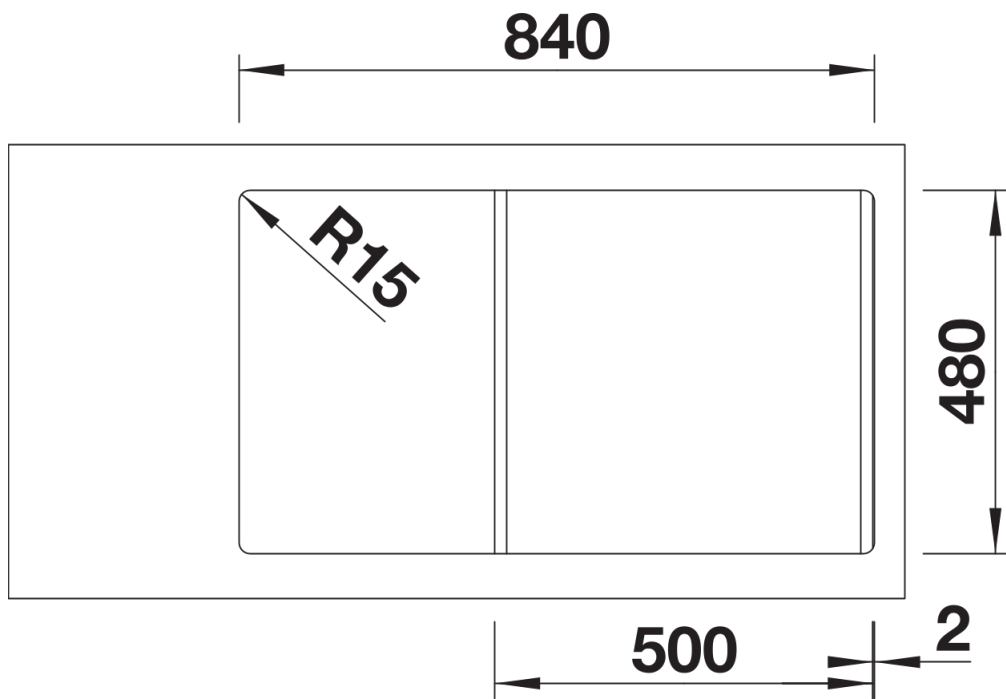

## Ce qui est inclus

---

- système d'écoulement compact à encombrement réduit
- crépine 3 ½"

## Détails

---

Vue de dessus

Découpe

Vue de face

Vue latérale