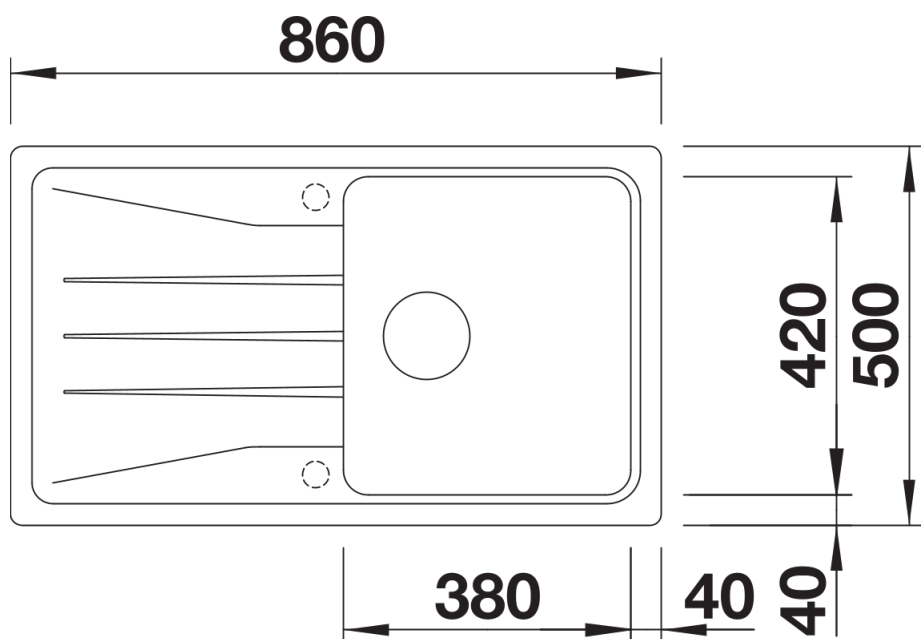

Fiche technique SONA 5 S

Référence de l'article 525972

Avantage

- Design moderne et indépendant
- Grande cuve offre beaucoup d'espace pour faire la vaisselle
- Banc de mitigeur très vaste et mis en valeur
- Pour meuble sous-évier 50 cm
- Évier réversible

Ce qui est inclus

- Système d'écoulement compact à encombrement réduit
- crépine 3 ½"

Détails

Vue de dessus

Découpe

Vue de face

Vue latérale