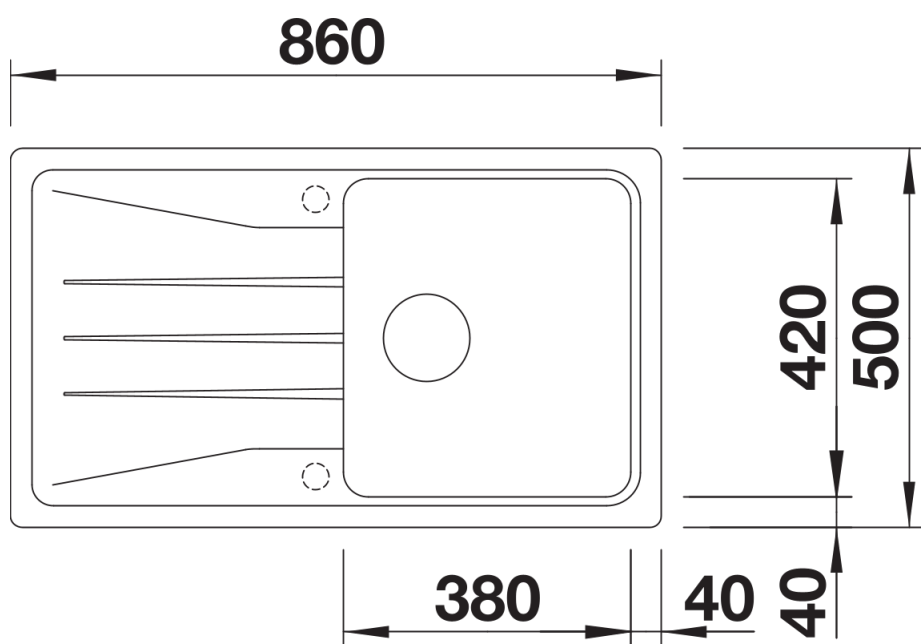

## Ce qui est inclus

---

- système d'écoulement compact à encombrement réduit
- crépine 3 ½"

## Détails

---

Vue de dessus

Découpe

Vue de face

Vue latérale