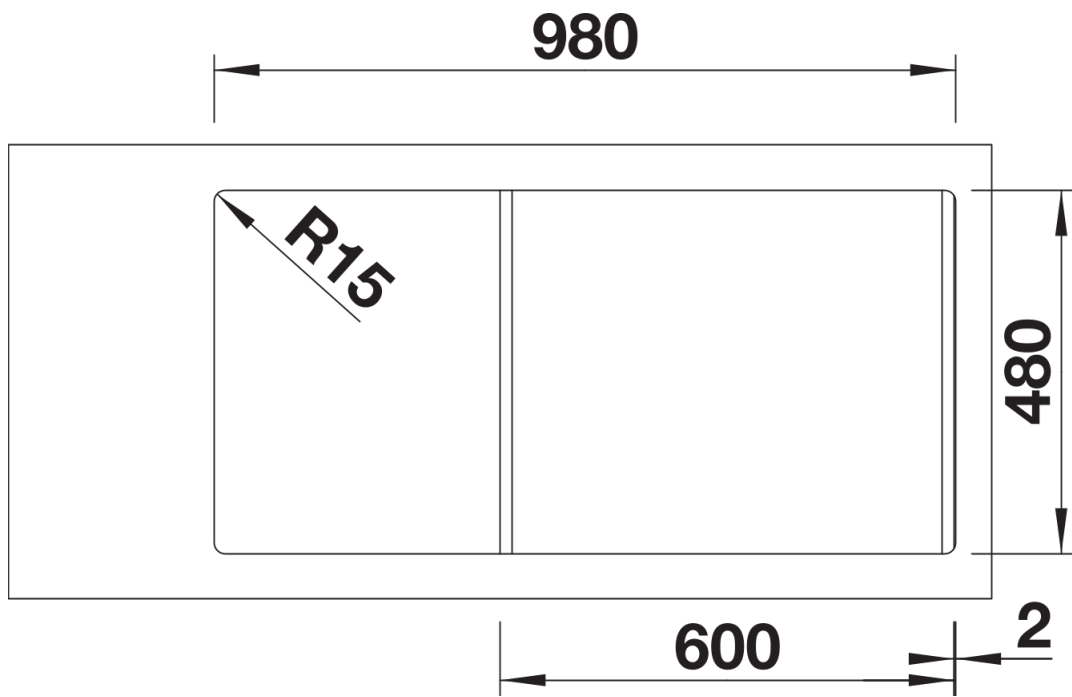

Fiche technique SONA 6 S

Référence de l'article 525975

Avantage

- Design moderne et indépendant
- Banc de mitigeur très vaste et mis en valeur
- Pour meuble sous-évier 60 cm

Coloris

SILGRANIT noir

Coloris disponibles

noir
anthracite
gris rocher
alumétallic
blanc
jasmin
truffe
café

Informations de planification

- Remarque: La ½ cuve servant aussi de trop-plein ne pourra donc pas être fermée hermétiquement.

Ce qui est inclus

- Système d'écoulement compact à encombrement réduit
- 2 x crépine 3 ½"

Détails

Vue de dessus

Découpe

Vue de face

Vue latérale