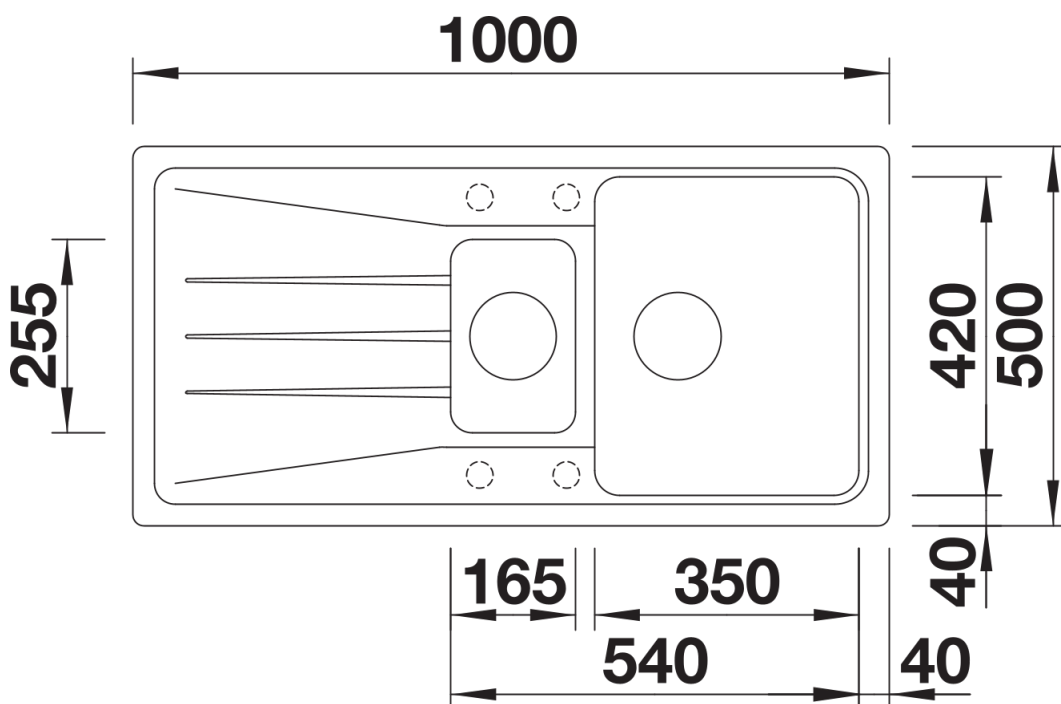

Fiche technique SONA 6 S

Référence de l'article 525975

Avantage

- Design moderne et indépendant
- Banc de mitigeur très vaste et mis en valeur
- Pour meuble sous-évier 60 cm

Coloris

SILGRANIT noir

Coloris disponibles

noir
anthracite
gris rocher
alumétallic
blanc
jasmin
truffe
café

Informations de planification

- Remarque: La ½ cuve servant aussi de trop-plein ne pourra donc pas être fermée hermétiquement.

Ce qui est inclus

- Système d'écoulement compact à encombrement réduit
- 2 x crépine 3 ½"

Détails

Vue de dessus

Découpe

Vue de face

Vue latérale