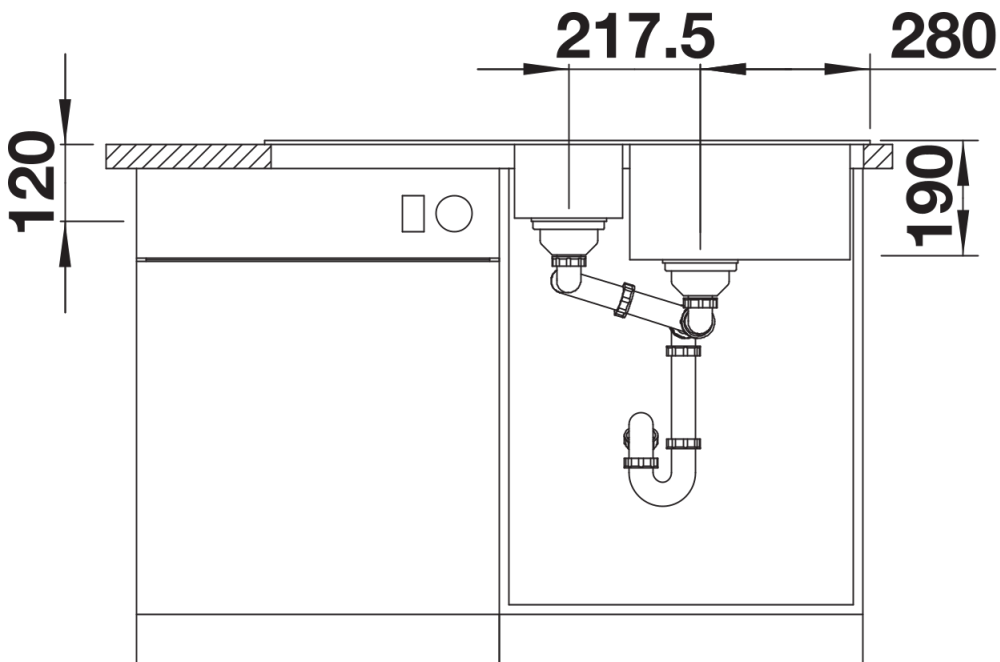

- Système d'écoulement compact à encombrement réduit
- 2 x crépine 3 ½"

Détails

Vue de dessus

Découpe

Vue de face

Vue latérale