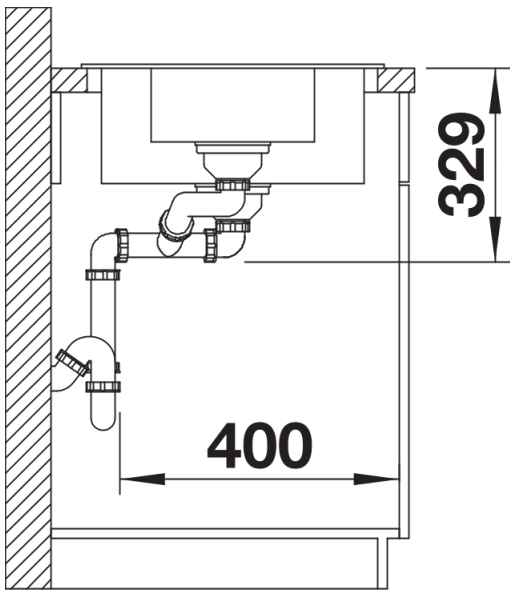

- Système d'écoulement compact à encombrement réduit
- 2 x crépine 3 ½"

Détails

Vue de dessus

Découpe

Vue de face

Vue latérale