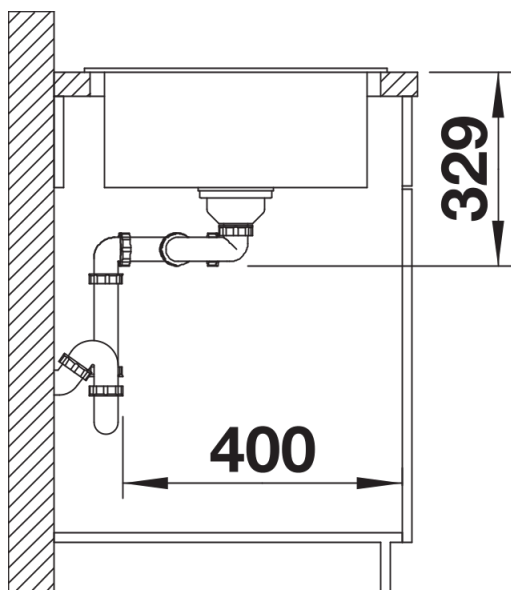

Fiche technique SONA 8 S

Référence de l'article 525979

Avantage

- Design moderne et indépendant
- Deux vastes cuves de taille identique offrant un confort de rinçage maximal
- Écoulement en SILGRANIT supplémentaire rabaissé et intégré de manière harmonieuse
- Banc de mitigeur très vaste et mis en valeur
- Pour meuble sous-évier 80 cm
- Évier réversible

Découpe

Vue de face

Vue latérale