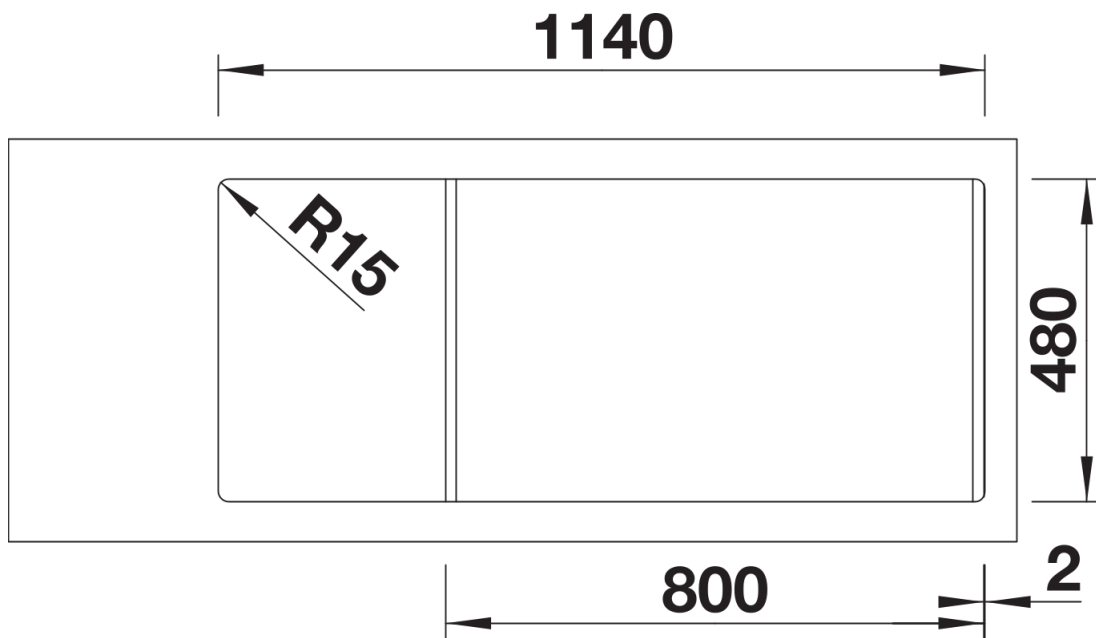

Fiche technique SONA 8 S

Référence de l'article 525979

Avantage

- Design moderne et indépendant
- Deux vastes cuves de taille identique offrant un confort de rinçage maximal
- Écoulement en SILGRANIT supplémentaire rabaissé et intégré de manière harmonieuse
- Banc de mitigeur très vaste et mis en valeur
- Pour meuble sous-évier 80 cm
- Évier réversible

Coloris

SILGRANIT noir

Coloris disponibles

noir
anthracite
gris rocher
alumétallic
blanc
jasmin
truffe
café

Ce qui est inclus

- Système d'écoulement compact à encombrement réduit
- 2 x crépine 3 ½"

Détails

Vue de dessus

Découpe

Vue de face

Vue latérale