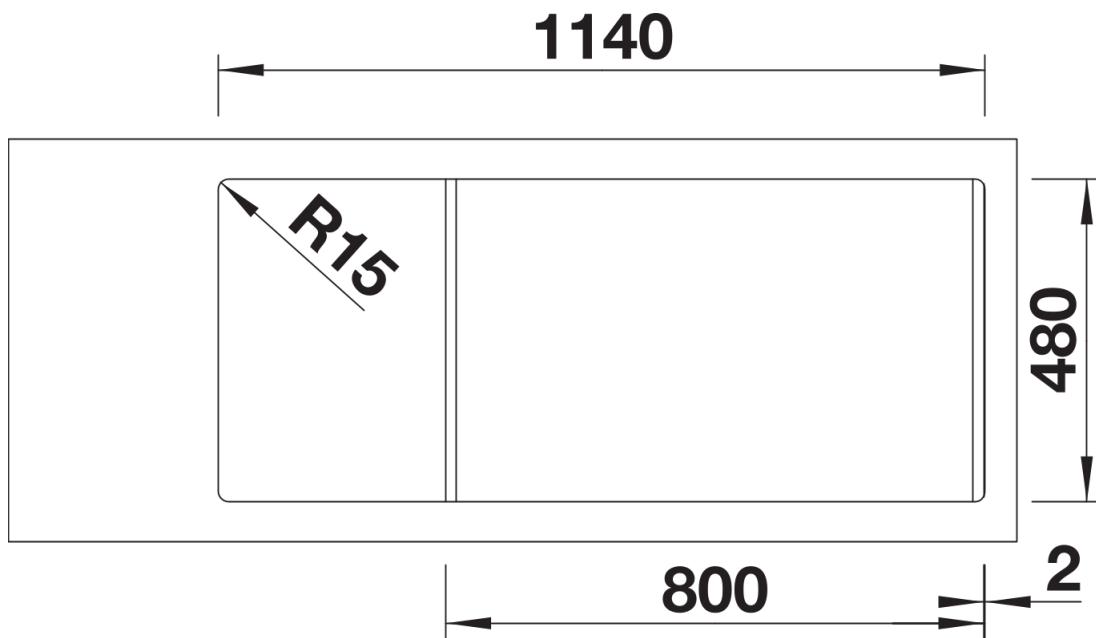

Fiche technique SONA 8 S

Référence de l'article 525979

Avantage

- Design moderne et indépendant
- Deux cuves de la même taille offrant un confort maximal pour faire la vaisselle
- bec harmonieusement intégré à la plage de robinetterie
- Plage de robinetterie étendue au profil mis en valeur
- Pour meuble sous-évier 80 cm
- Evier réversible

Coloris

SILGRANIT noir

Coloris disponibles

noir
anthracite
gris rocher
gris volcan
blanc
blanc soft
truffe
café

Ce qui est inclus

- système d'écoulement compact à encombrement réduit
- crépine 2 x 3 1/2"

Détails

Vue de dessus

Découpe

Vue de face

Vue latérale