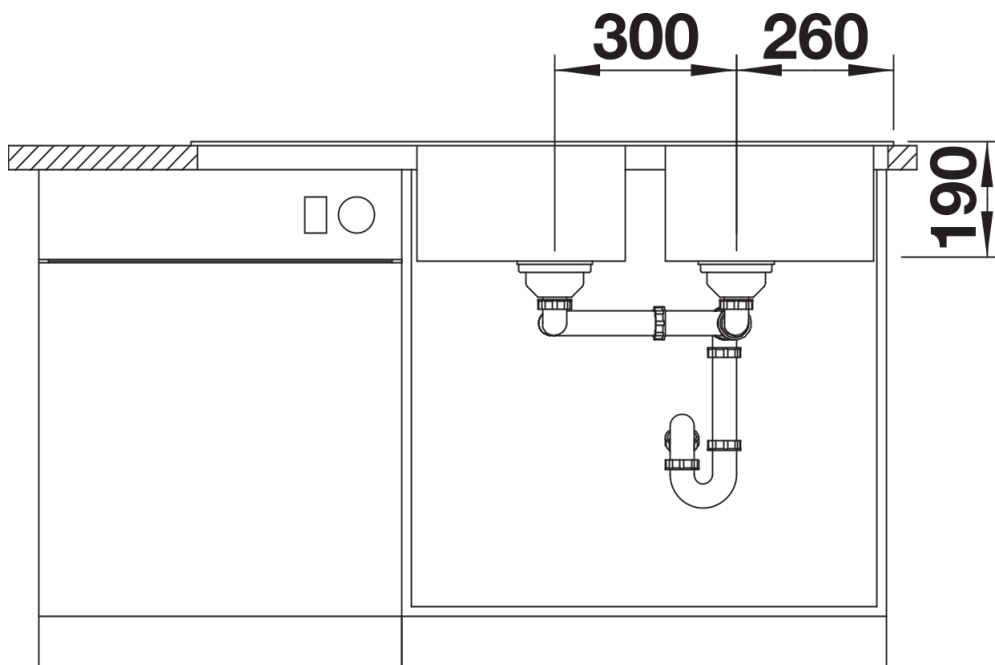

Fiche technique SONA 8 S

Référence de l'article 525979

Avantage

- Design moderne et indépendant
- Deux cuves de la même taille offrant un confort maximal pour faire la vaisselle
- bec harmonieusement intégré à la plage de robinetterie
- Plage de robinetterie étendue au profil mis en valeur
- Pour meuble sous-évier 80 cm
- Evier réversible

Coloris

SILGRANIT noir

Coloris disponibles

noir
anthracite
gris rocher
gris volcan
blanc
blanc soft
truffe
café

Ce qui est inclus

- système d'écoulement compact à encombrement réduit
- crépine 2 x 3 1/2"

Détails

Vue de dessus

Découpe

Vue de face

Vue latérale