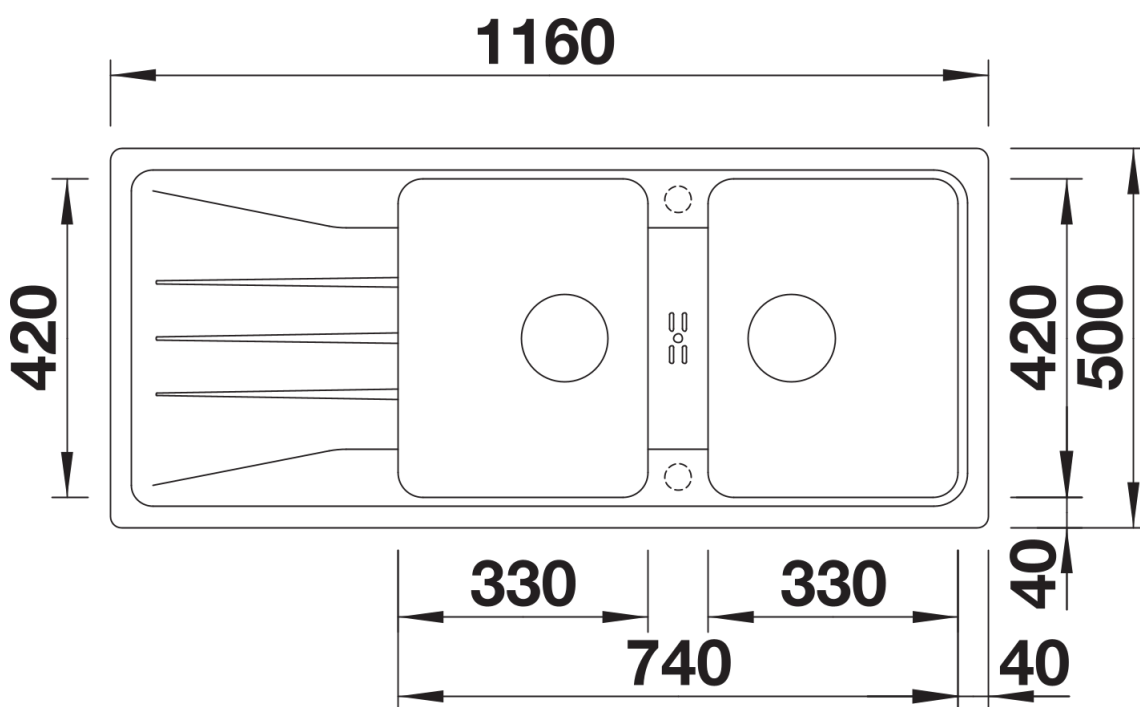

Fiche technique SONA 8 S

Référence de l'article 525979

Avantage

- Design moderne et indépendant
- Deux cuves de la même taille offrant un confort maximal pour faire la vaisselle
- bec harmonieusement intégré à la plage de robinetterie
- Plage de robinetterie étendue au profil mis en valeur
- Pour meuble sous-évier 80 cm
- Evier réversible

Coloris

SILGRANIT noir

Coloris disponibles

noir
anthracite
gris rocher
gris volcan
blanc
blanc soft
truffe
café

Ce qui est inclus

- système d'écoulement compact à encombrement réduit
- crépine 2 x 3 1/2"

Détails

Vue de dessus

Découpe

Vue de face

Vue latérale