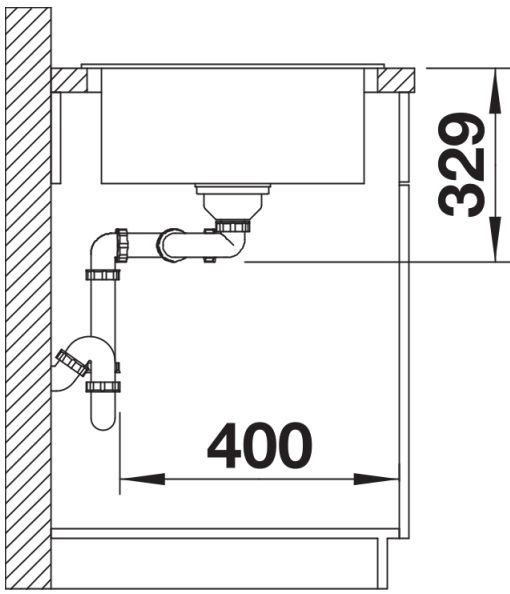

Fiche technique SONA 8 S

Référence de l'article 525979

Avantage

- Design moderne et indépendant
- Deux cuves de la même taille offrant un confort maximal pour faire la vaisselle
- bec harmonieusement intégré à la plage de robinetterie
- Plage de robinetterie étendue au profil mis en valeur
- Pour meuble sous-évier 80 cm
- Evier réversible

Coloris

SILGRANIT noir

Coloris disponibles

noir
anthracite
gris rocher
gris volcan
blanc
blanc soft
truffe
café

Ce qui est inclus

- système d'écoulement compact à encombrement réduit
- crépine 2 x 3 1/2"

Détails

Vue de dessus

Découpe

Vue de face

Vue latérale