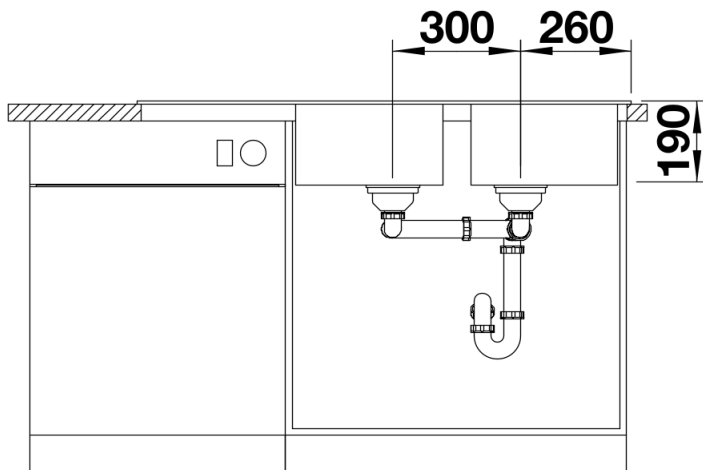

Fiche technique SONA 8 S

Référence de l'article 525979

Avantage

- Design moderne et indépendant
- Deux vastes cuves de taille identique offrant un confort de rinçage maximal
- Écoulement en SILGRANIT supplémentaire rabaissé et intégré de manière harmonieuse
- Banc de mitigeur très vaste et mis en valeur
- Pour meuble sous-évier 80 cm
- Évier réversible

Découpe

Vue de face

Vue latérale