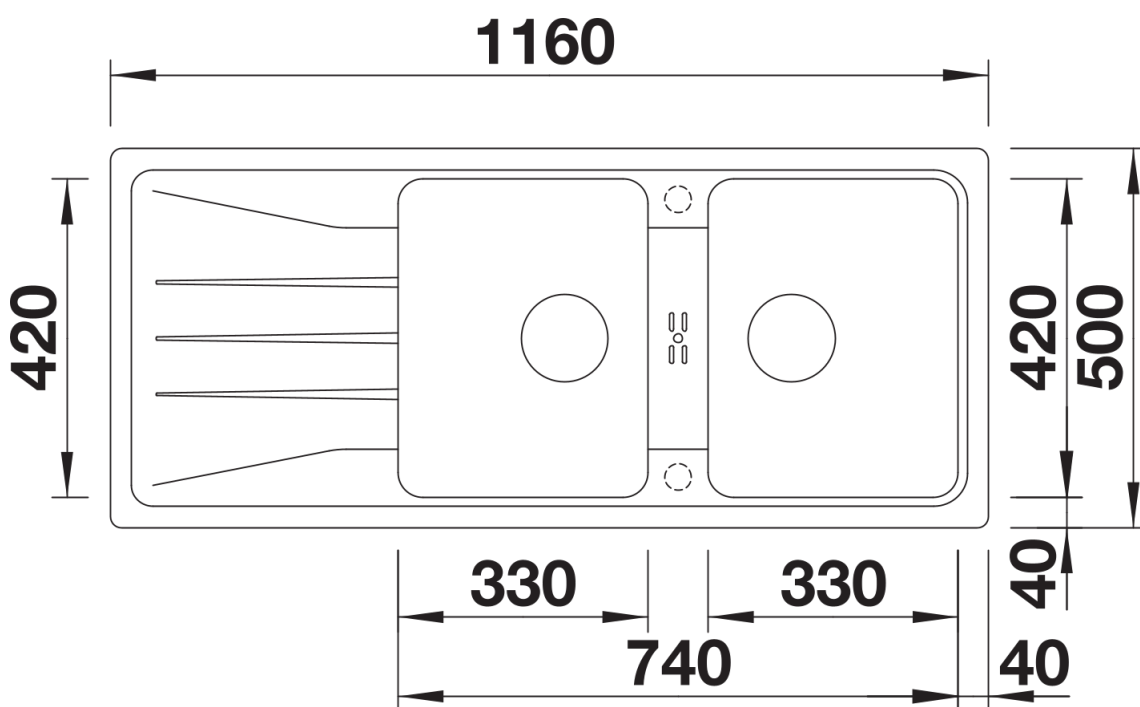

Fiche technique SONA 8 S

Référence de l'article 525979

Avantage

- Design moderne et indépendant
- Deux vastes cuves de taille identique offrant un confort de rinçage maximal
- Écoulement en SILGRANIT supplémentaire rabaissé et intégré de manière harmonieuse
- Banc de mitigeur très vaste et mis en valeur
- Pour meuble sous-évier 80 cm
- Évier réversible

Coloris

SILGRANIT noir

Coloris disponibles

noir
anthracite
gris rocher
alumétallic
blanc
jasmin
truffe
café

Ce qui est inclus

- Système d'écoulement compact à encombrement réduit
- 2 x crépine 3 ½"

Détails

Vue de dessus

Découpe

Vue de face

Vue latérale