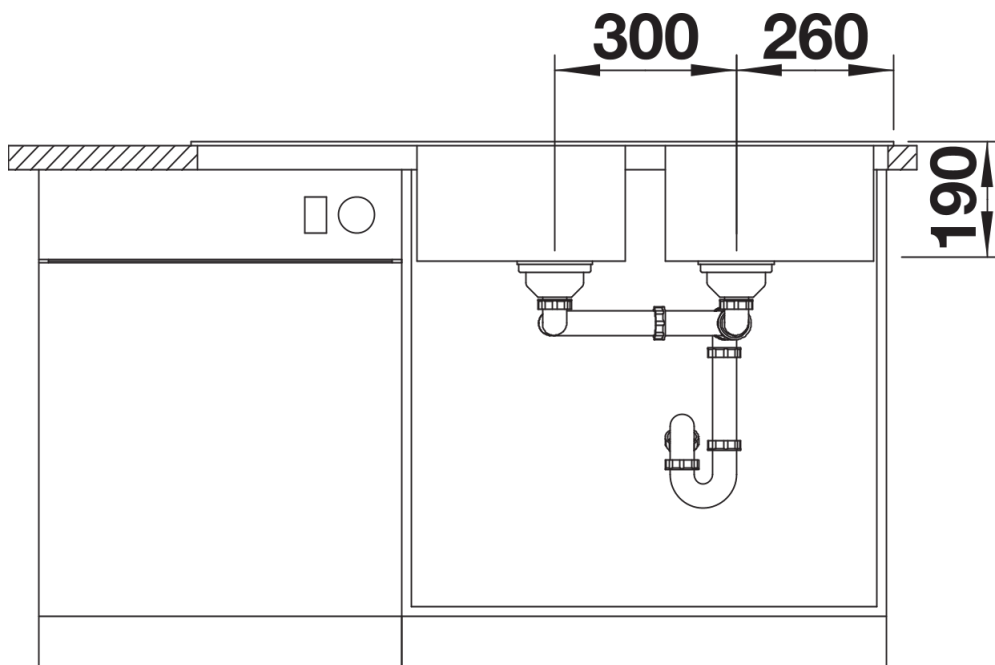

Fiche technique SONA 8 S

Référence de l'article 519698

Avantage

- Design moderne et indépendant
- Deux cuves de la même taille offrant un confort maximal pour faire la vaisselle
- bec harmonieusement intégré à la plage de robinetterie
- Plage de robinetterie étendue au profil mis en valeur
- Pour meuble sous-évier 80 cm
- Évier réversible

Coloris

SILGRANIT anthracite

Coloris disponibles

noir
anthracite
gris rocher
gris volcan
blanc
blanc soft
truffe
café

Ce qui est inclus

- système d'écoulement compact à encombrement réduit
- crépine 2 x 3 1/2"

Détails

Vue de dessus

Découpe

Vue de face

Vue latérale