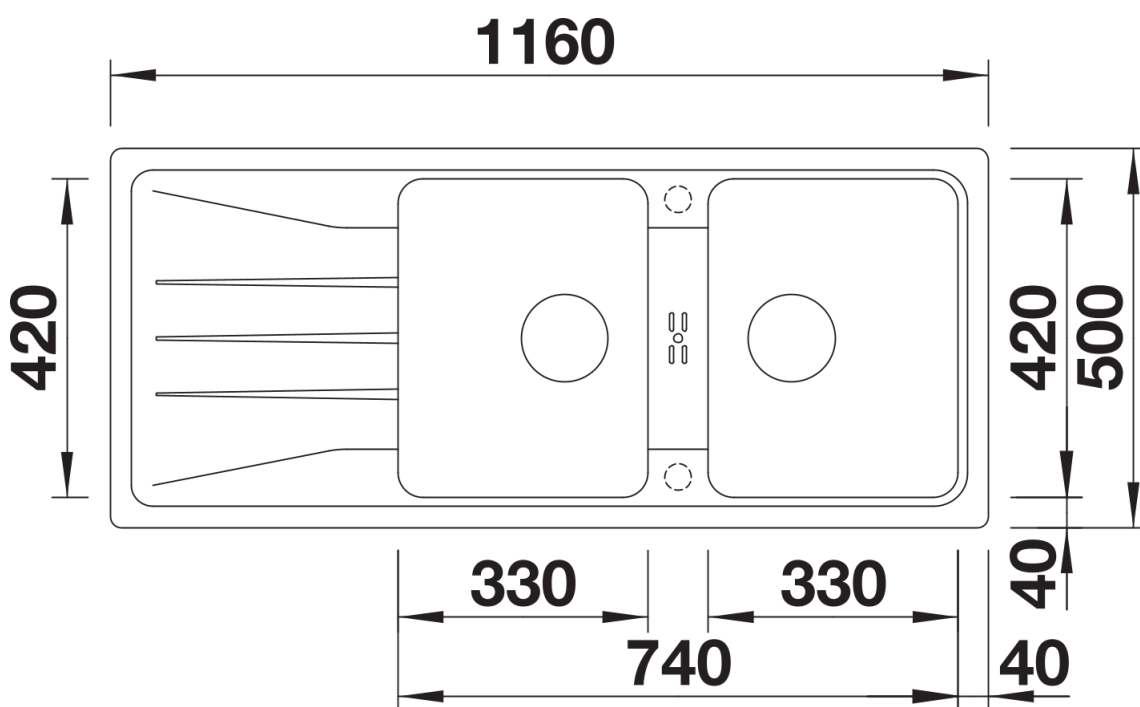

Fiche technique SONA 8 S

Référence de l'article 519698

Avantage

- Design moderne et indépendant
- Deux cuves de la même taille offrant un confort maximal pour faire la vaisselle
- bec harmonieusement intégré à la plage de robinetterie
- Plage de robinetterie étendue au profil mis en valeur
- Pour meuble sous-évier 80 cm
- Évier réversible

Coloris

SILGRANIT anthracite

Coloris disponibles

noir
anthracite
gris rocher
gris volcan
blanc
blanc soft
truffe
café

Ce qui est inclus

- système d'écoulement compact à encombrement réduit
- crépine 2 x 3 1/2"

Détails

Vue de dessus

Découpe

Vue de face

Vue latérale