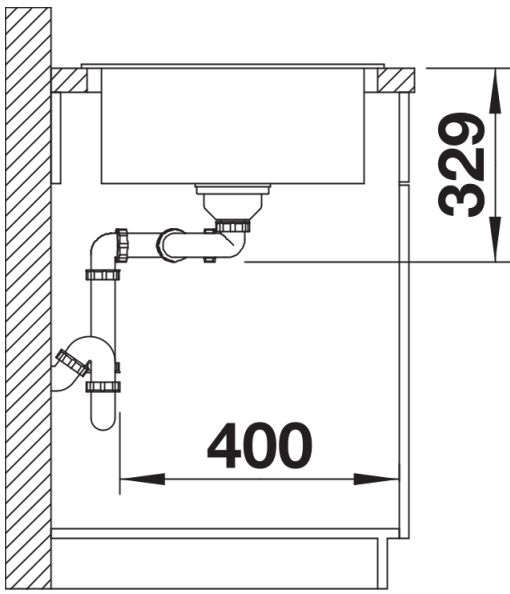

Fiche technique SONA 8 S

Référence de l'article 519698

Avantage

- Design moderne et indépendant
- Deux cuves de la même taille offrant un confort maximal pour faire la vaisselle
- bec harmonieusement intégré à la plage de robinetterie
- Plage de robinetterie étendue au profil mis en valeur
- Pour meuble sous-évier 80 cm
- Évier réversible

Détails

Vue de dessus

Découpe

Vue de face

Vue latérale