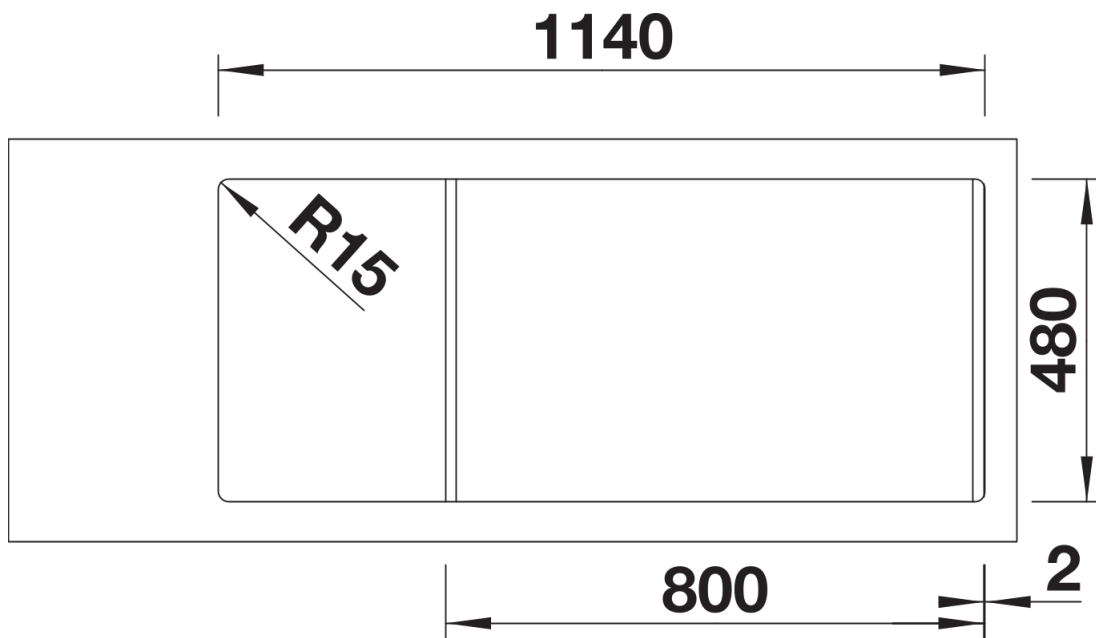

Fiche technique SONA 8 S

Référence de l'article 519698

Avantage

- Design moderne et indépendant
- Deux cuves de la même taille offrant un confort maximal pour faire la vaisselle
- bec harmonieusement intégré à la plage de robinetterie
- Plage de robinetterie étendue au profil mis en valeur
- Pour meuble sous-évier 80 cm
- Évier réversible

Coloris

SILGRANIT anthracite

Coloris disponibles

noir
anthracite
gris rocher
gris volcan
blanc
blanc soft
truffe
café

Ce qui est inclus

- système d'écoulement compact à encombrement réduit
- crépine 2 x 3 1/2"

Détails

Vue de dessus

Découpe

Vue de face

Vue latérale