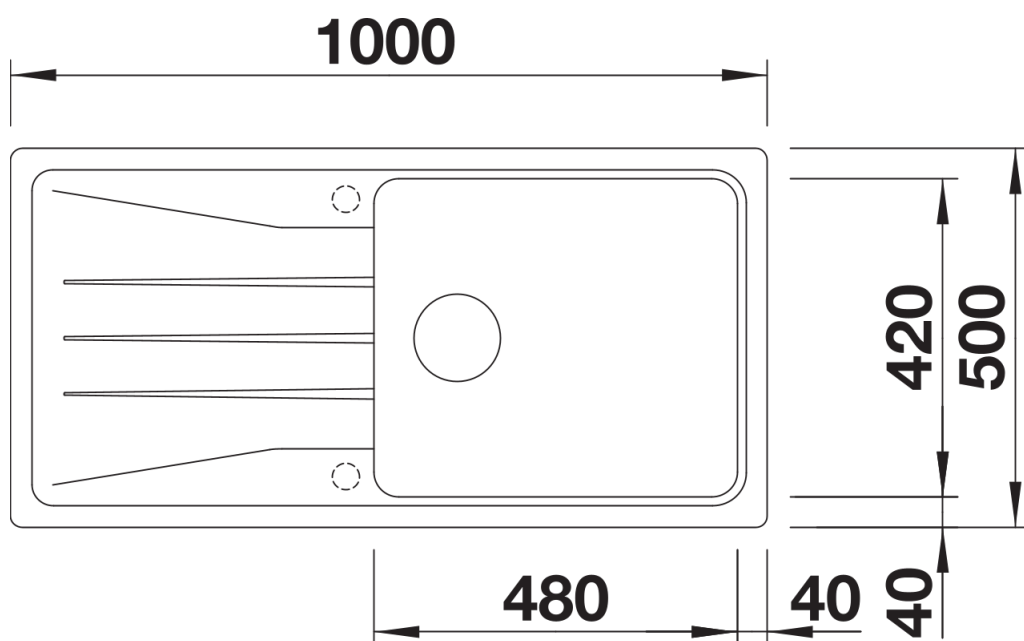

Fiche technique SONA XL 6 S

Référence de l'article 525977

Avantage

- Design moderne et indépendant
- Cuve XL extrêmement vaste pour un espace de rinçage encore plus grand
- Banc de mitigeur très vaste et mis en valeur
- Pour meuble sous-évier 60 cm
- Évier réversible

Ce qui est inclus

- Système d'écoulement compact à encombrement réduit
- crépine 3 ½"

Détails

Vue de dessus

Découpe

Vue de face

Vue latérale