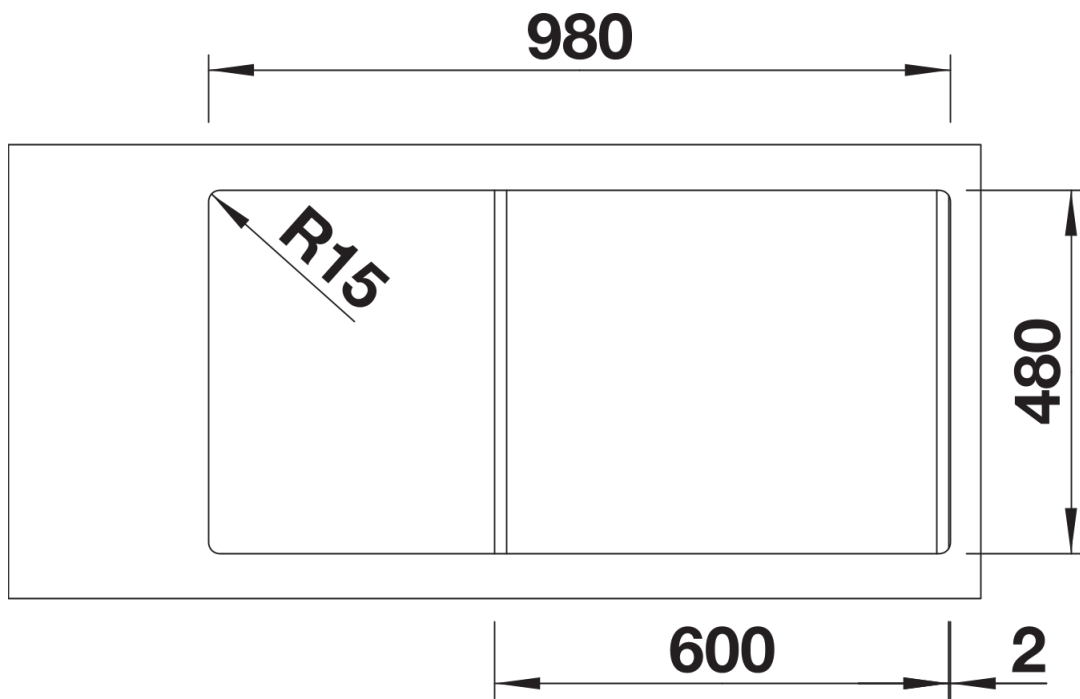

Fiche technique SONA XL 6 S

Référence de l'article 525977

Avantage

- Design moderne et indépendant
- Cuve XL extrêmement vaste pour un espace de rinçage encore plus grand
- Banc de mitigeur très vaste et mis en valeur
- Pour meuble sous-évier 60 cm
- Évier réversible

Ce qui est inclus

- Système d'écoulement compact à encombrement réduit
- crépine 3 ½"

Détails

Vue de dessus

Découpe

Vue de face

Vue latérale