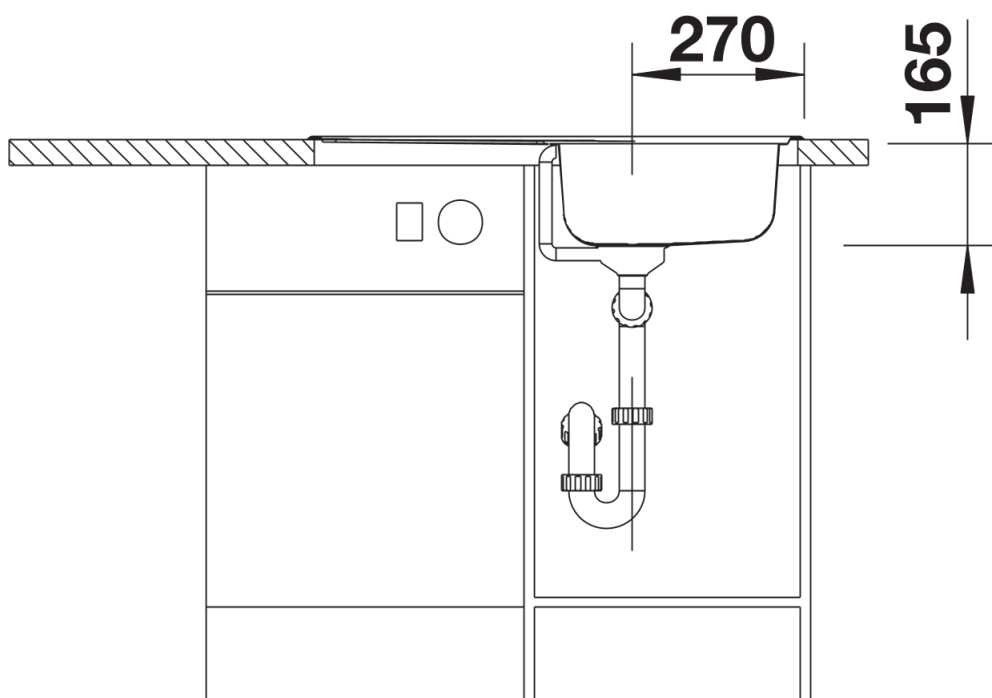

Fiche technique TIPO 45 S Compact

Référence de l'article 513441

Avantage

- Design fonctionnel
- Grandes tailles de cuve
- Égouttoir compact
- Crépine 3 ½"
- Évier réversible

Ce qui est inclus

- système d'écoulement compact à encombrement réduit
- crépine 3 ½"
- joint

Détails

Vue de dessus

Découpe

Vue de face

Vue latérale