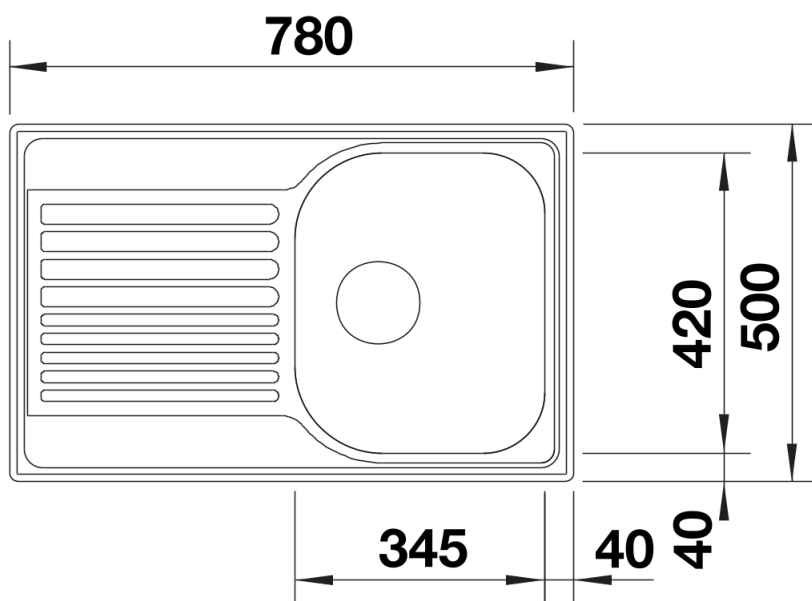

Fiche technique TIPO 45 S Compact

Référence de l'article 513441

Avantage

- Design fonctionnel
- Grandes tailles de cuve
- Égouttoir compact
- Crépine 3 ½"
- Évier réversible

Ce qui est inclus

- système d'écoulement compact à encombrement réduit
- crépine 3 ½"
- joint

Détails

Vue de dessus

Découpe

Vue de face

Vue latérale