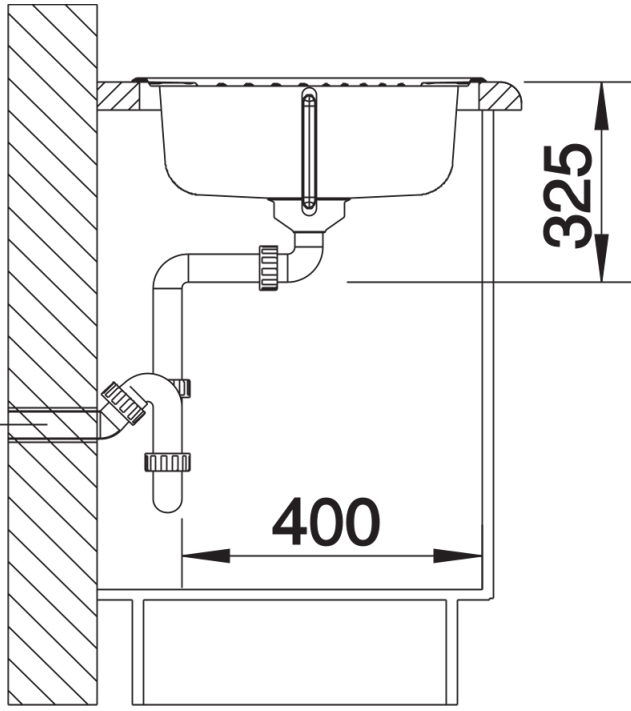

Fiche technique TIPO 45 S Compact

Référence de l'article 513441

Avantage

- Design fonctionnel
- Grandes tailles de cuve
- Égouttoir compact
- Crépine 3 ½"
- Évier réversible

Ce qui est inclus

- système d'écoulement compact à encombrement réduit
- crépine 3 ½"
- joint

Détails

Vue de dessus

Découpe

Vue de face

Vue latérale