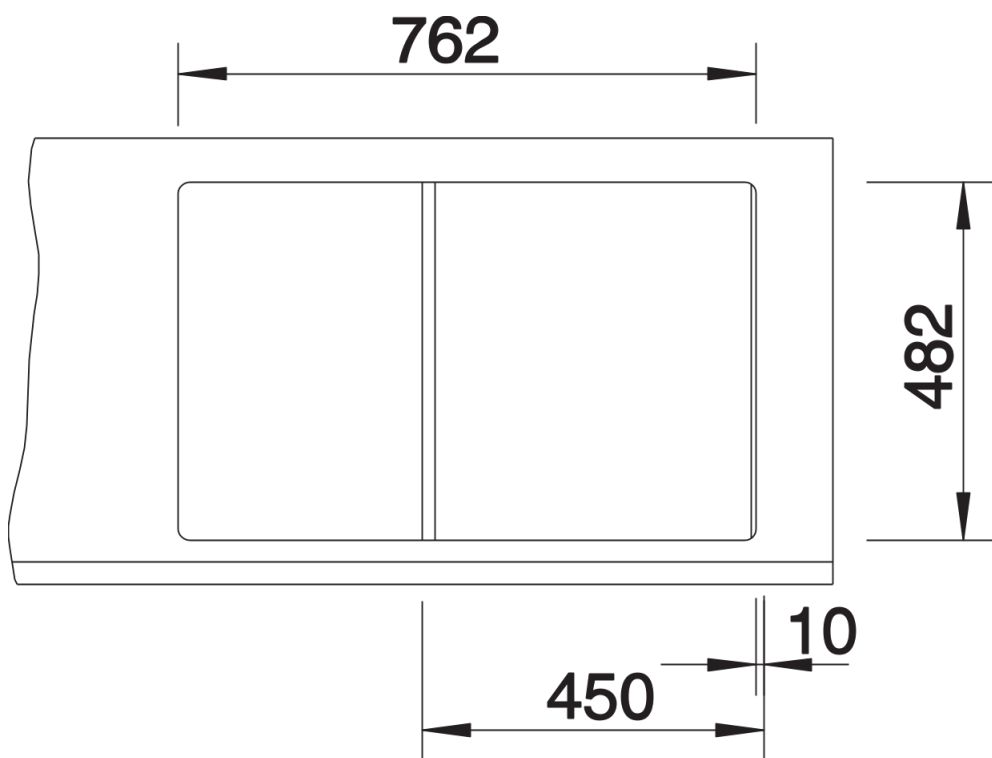

Fiche technique TIPO 45 S Compact

Référence de l'article 513441

Avantage

- Design fonctionnel
- Grandes tailles de cuve
- Égouttoir compact
- Crépine 3 ½"
- Évier réversible

Ce qui est inclus

- système d'écoulement compact à encombrement réduit
- crépine 3 ½"
- joint

Détails

Vue de dessus

Découpe

Vue de face

Vue latérale