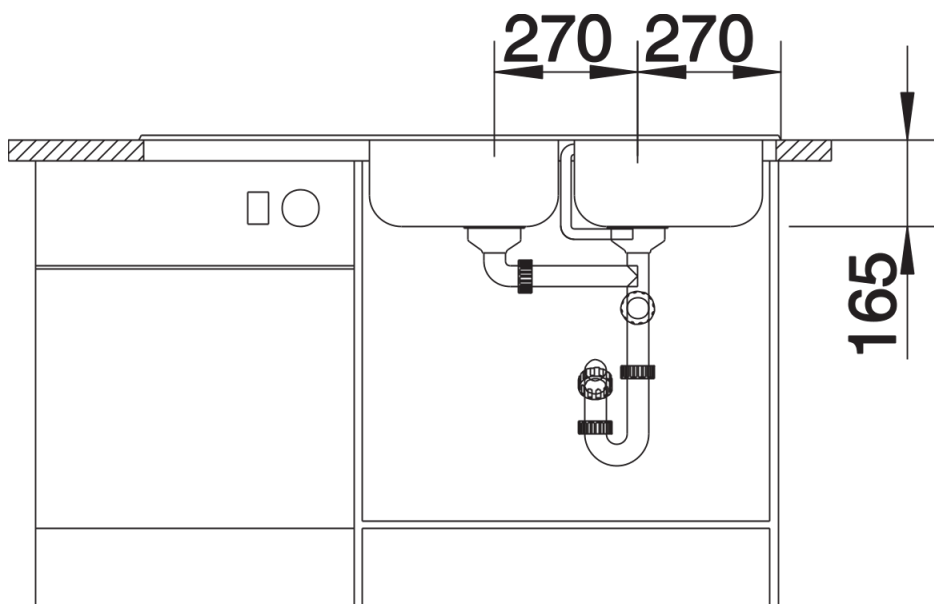

## Ce qui est inclus

---

- système d'écoulement compact à encombrement réduit
- crépine 2 x 3 1/2"
- joint

## Détails

---

Vue de dessus

Découpe

Vue de face

Vue latérale