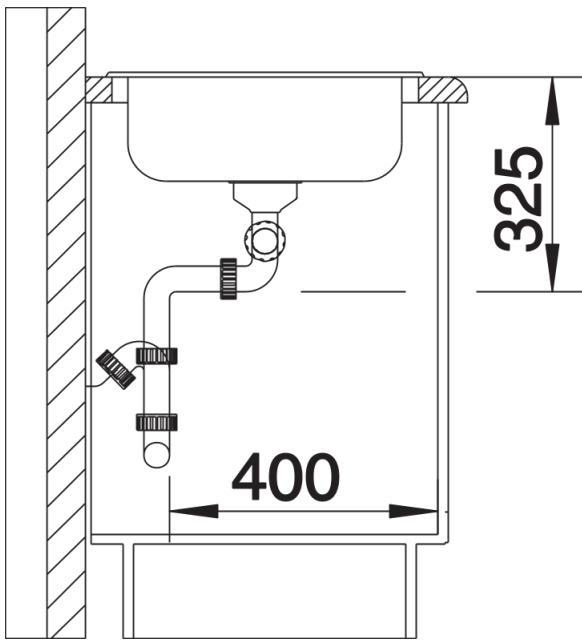

## Ce qui est inclus

---

- système d'écoulement compact à encombrement réduit
- crépine 2 x 3 1/2"
- joint

## Détails

---

Vue de dessus

Découpe

Vue de face

Vue latérale