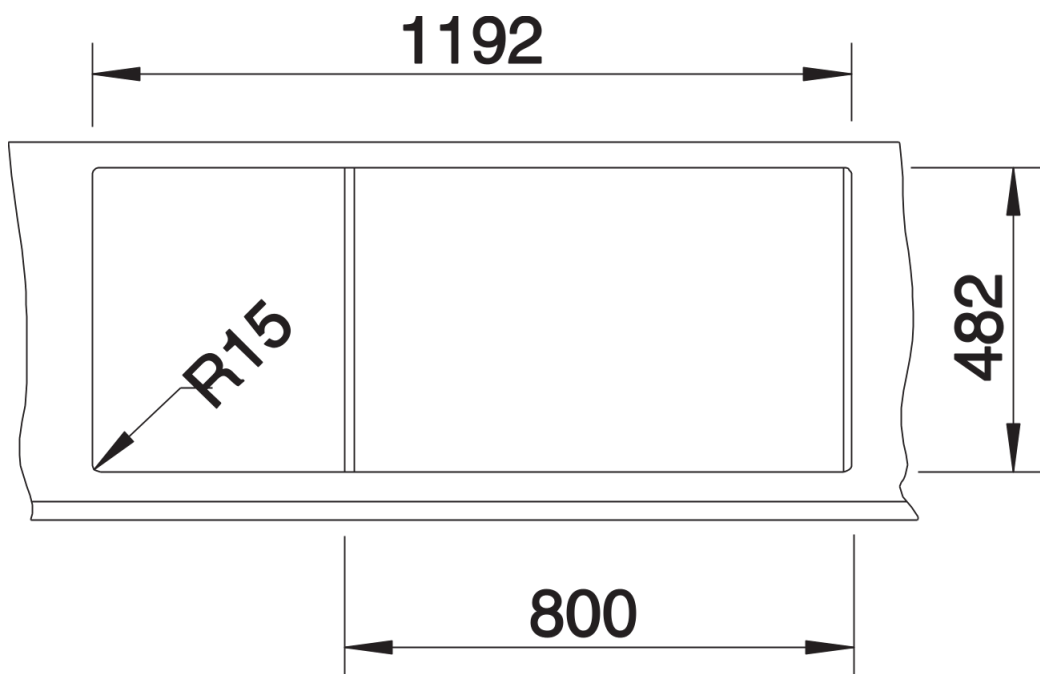

### Avantage

---

- Design fonctionnel
- Grandes tailles de cuve
- Avec crépines en acier inoxydable de 3½"
- Evier réversible

## Ce qui est inclus

---

- système d'écoulement compact à encombrement réduit
- crépine 2 x 3 1/2"
- joint

## Détails

---

Vue de dessus

Découpe

Vue de face

Vue latérale