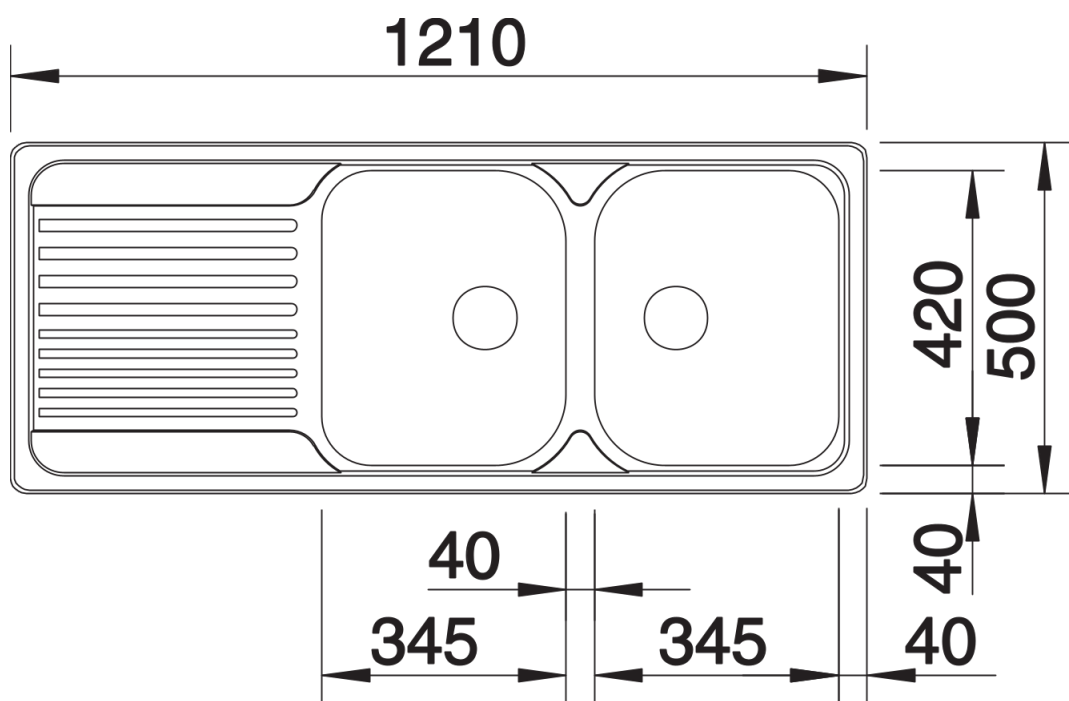

### Avantage

---

- Design fonctionnel
- Grandes tailles de cuve
- Avec crépines en acier inoxydable de 3½"
- Evier réversible

## Ce qui est inclus

---

- système d'écoulement compact à encombrement réduit
- crépine 2 x 3 1/2"
- joint

## Détails

---

Vue de dessus

Découpe

Vue de face

Vue latérale