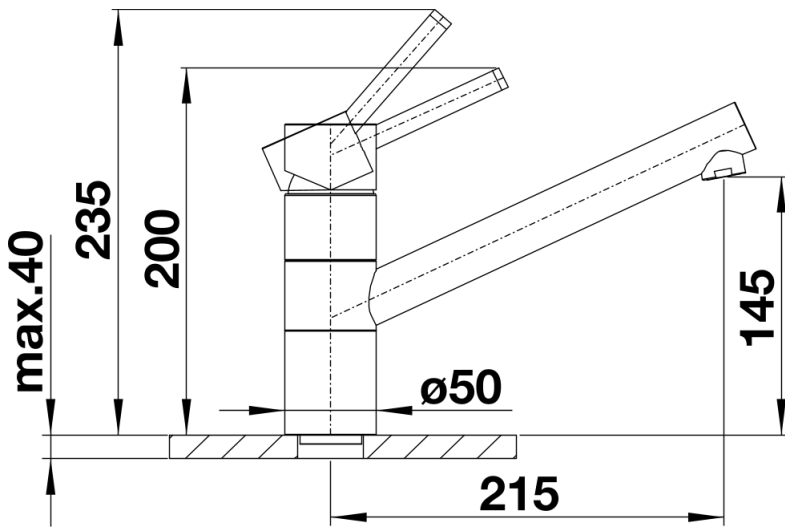

## Ce qui est inclus

---

- Bec orientable 360°
- Perçage de Ø 35 mm requis
- Cartouche avec disques céramiques
- Tuyaux de raccordement flexibles, longueur 450 mm, et écrou 3/8" pour un montage particulièrement simple et sûr
- Régulateur de jet breveté/jet cascade réduisant nettement l'entartrage
- Plaque stabilisatrice augmentant la stabilité du robinet lors de l'encastrement dans les éviers en inox
- Certificat LGA
- Certificat DVGW

## Détails

---

**360°**

Plage de pivotement

Vue latérale