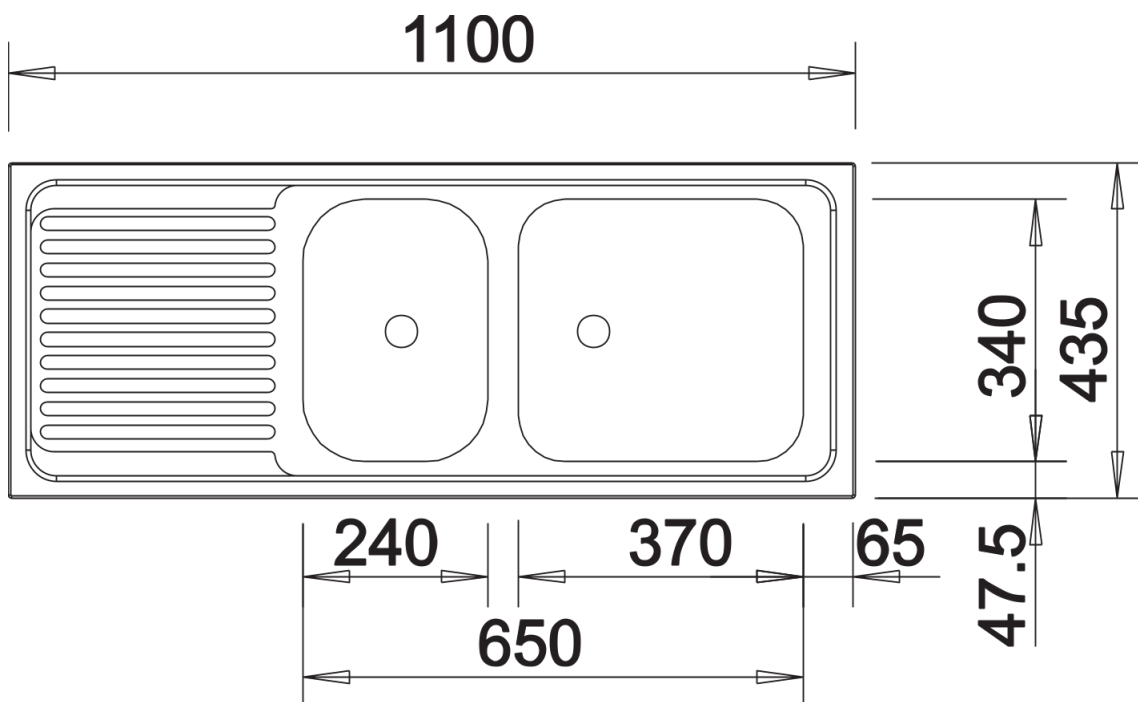

Fiche technique TOP EZS 11 x 4

Référence de l'article 500847

Avantage

- La solution pratique pour des besoins simples
- Évier réversible

Informations de planification

- Système d'écoulement double 1 ½" à commander séparément.
- Dimensions de la cuve : 370 x 340 x 150 mm / 240 x 340 x 145 mm
- Mesures de découpe : 1082 x 417 mm

Détails

Vue de dessus