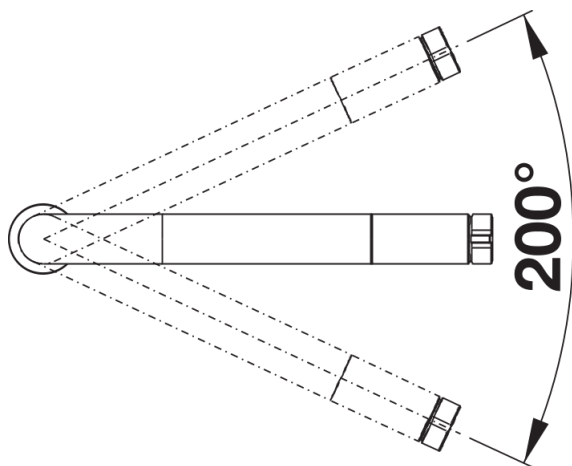

Fiche technique VONDA

Référence de l'article 518434

Avantage

- Poignée de commande ergonomique
- Rectiligne conséquent
- Bec verseur souligné par partie noire et surface softgrip agréable
- Haut bec facilite le remplissage de vases et de hautes casseroles
- Idéal en combinaison avec les cuves à sous-monter

Coloris

Coloris disponibles
chromé

galvanique chromé

Ce qui est inclus

- Bec orientable 200°
- Perçage de Ø 35 mm requis
- Cartouche avec disques céramiques
- Tuyaux de raccordement flexibles, longueur 450 mm, et écrou 3/8" pour un montage particulièrement simple et sûr
- Régulateur de jet breveté/jet cascade réduisant nettement l'entartrage
- Plaque stabilisatrice augmentant la stabilité du robinet
- Certifié LGA
- Certifié DVGW

Détails

Plage de pivotement