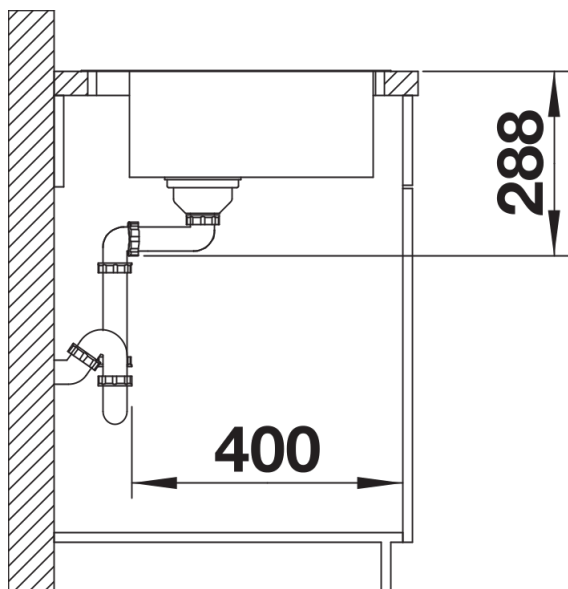

Fiche technique ZEROX 700-IF/A Durinox

Référence de l'article 523102

Avantage

- Une conception à angles droits pour des cuves rectangulaires aux lignes remarquables
- Aspect velours mat et structure de surface homogène, agréablement chaude au toucher
- Très résistant aux rayures
- Équipé du trop-plein masqué C-overflow en Durinox
- Système d'évacuation InFino avec PushControl – la commande de vidange automatique plate et intuitive
- Grande stabilité de la plage de robinetterie due à un procédé de stabilisation bien pensé

Ce qui est inclus

- Système d'écoulement compact à encombrement réduit
- crépine 3 ½" InFino avec système d'écoulement (PushControl)
- set de fixation

Détails

Vue de dessus

Découpe

Vue de face

Vue latérale