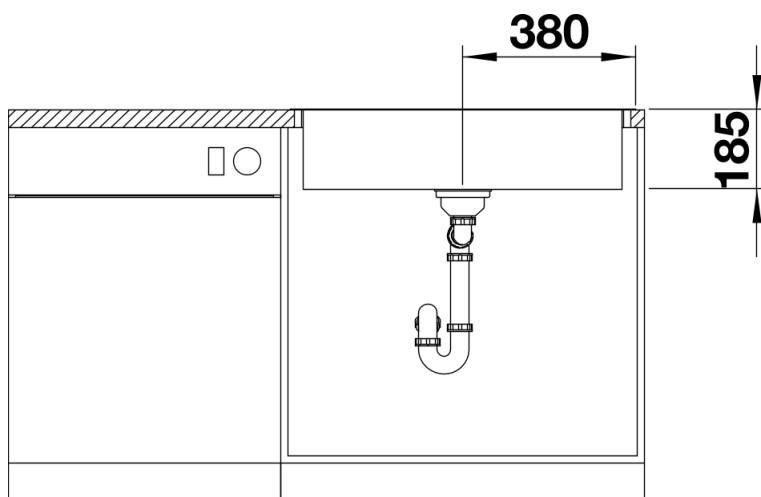

Fiche technique ZEROX 700-IF/A Durinox

Référence de l'article 523102

Avantage

- Une conception à angles droits pour des cuves rectangulaires aux lignes remarquables
- Aspect velours mat et structure de surface homogène, agréablement chaude au toucher
- Très résistant aux rayures
- Équipé du trop-plein masqué C-overflow en Durinox
- Système d'évacuation InFino avec PushControl – la commande de vidange automatique plate et intuitive
- Grande stabilité de la plage de robinetterie due à un procédé de stabilisation bien pensé

Ce qui est inclus

- Système d'écoulement compact à encombrement réduit
- crépine 3 ½" InFino avec système d'écoulement (PushControl)
- set de fixation

Détails

Vue de dessus

Découpe

Vue de face

Vue latérale