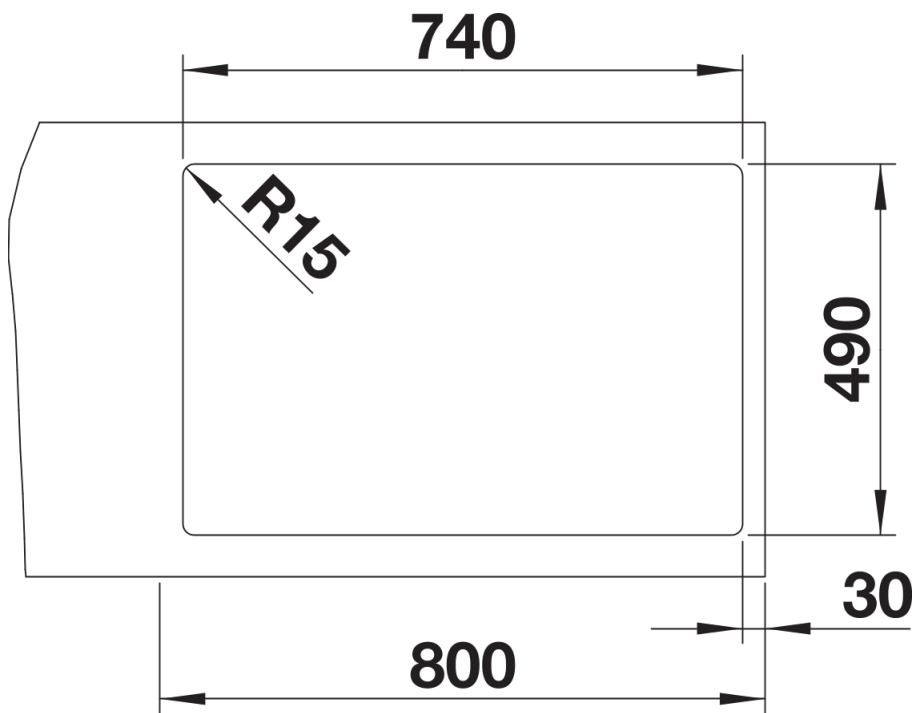

Fiche technique ZEROX 700-IF/A Durinox

Référence de l'article 523102

Avantage

- Une conception à angles droits pour des cuves rectangulaires aux lignes remarquables
- Aspect velours mat et structure de surface homogène, agréablement chaude au toucher
- Très résistant aux rayures
- Équipé du trop-plein masqué C-overflow en Durinox
- Système d'évacuation InFino avec PushControl – la commande de vidange automatique plate et intuitive
- Grande stabilité de la plage de robinetterie due à un procédé de stabilisation bien pensé

Ce qui est inclus

- Système d'écoulement compact à encombrement réduit
- crépine 3 ½" InFino avec système d'écoulement (PushControl)
- set de fixation

Détails

Vue de dessus

Découpe

Vue de face

Vue latérale