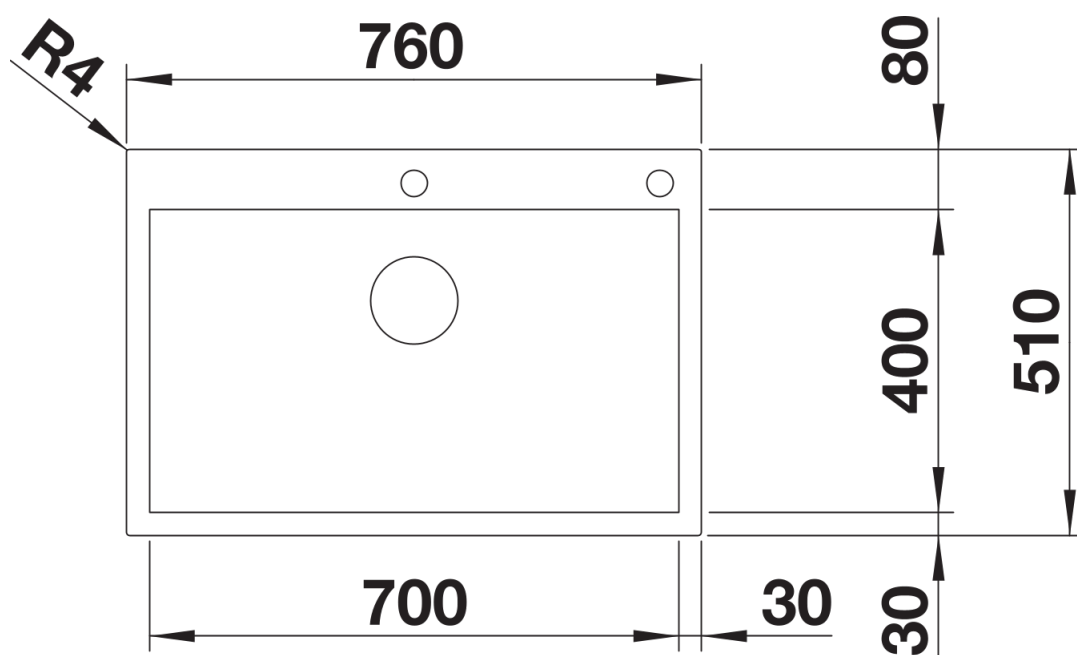

Fiche technique ZEROX 700-IF/A Durinox

Référence de l'article 523102

Avantage

- Une conception à angles droits pour des cuves rectangulaires aux lignes remarquables
- Aspect velours mat et structure de surface homogène, agréablement chaude au toucher
- Très résistant aux rayures
- Équipé du trop-plein masqué C-overflow en Durinox
- Système d'évacuation InFino avec PushControl – la commande de vidange automatique plate et intuitive
- Grande stabilité de la plage de robinetterie due à un procédé de stabilisation bien pensé

Ce qui est inclus

- Système d'écoulement compact à encombrement réduit
- crépine 3 ½" InFino avec système d'écoulement (PushControl)
- set de fixation

Détails

Vue de dessus

Découpe

Vue de face

Vue latérale