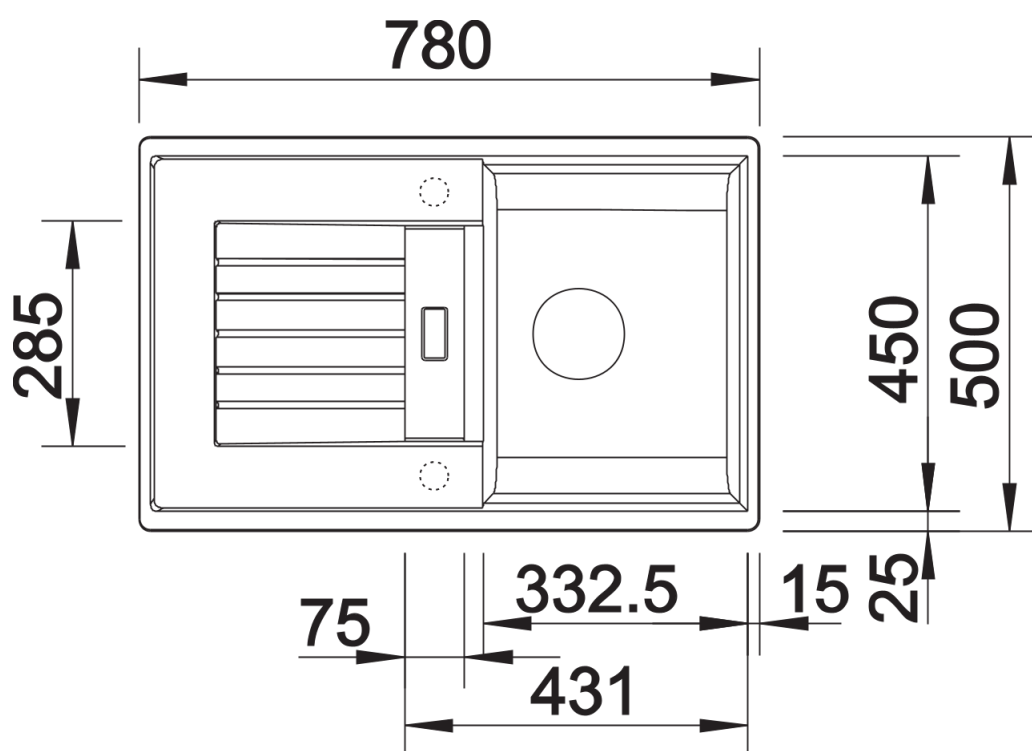

Fiche technique ZIA 45 S

Référence de l'article 526012

Avantage

- Design moderne aux lignes épurées
- Contour extérieur rectiligne, souligné par la bordure étroite
- Plage de robinetterie de caractère comme cadre élargissant l'égouttoir
- Cuve spacieuse pour une utilisation confortable
- Évacuation séparée pour un degré de confort élevé
- Agencement de cuve classique pour une option d'installation réversible

Détails

Vue de dessus

Découpe

Vue de face

Vue latérale