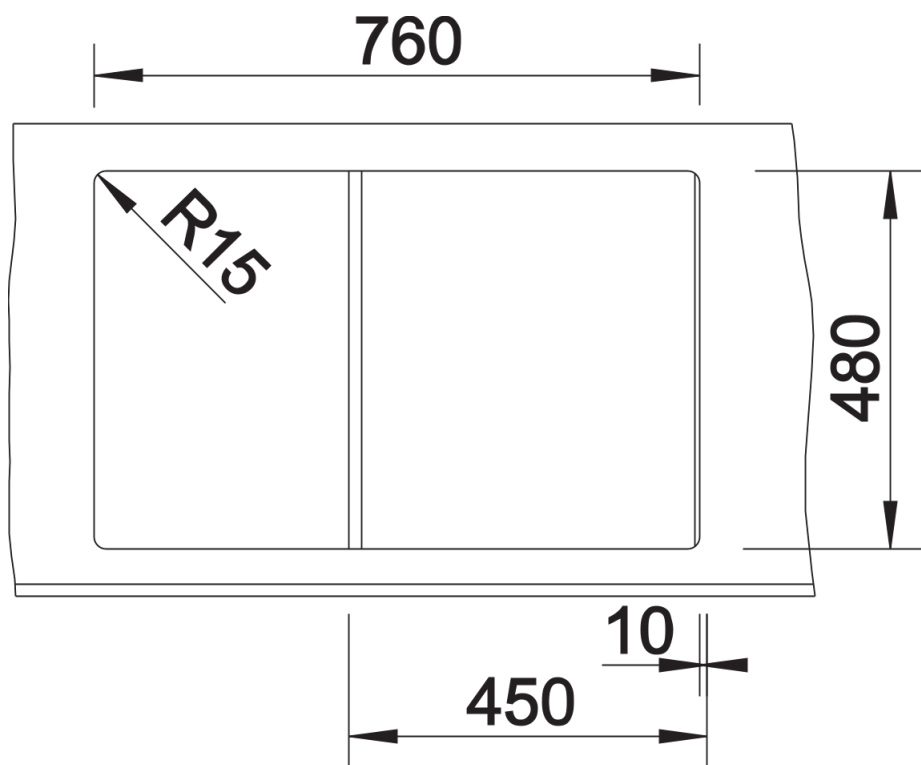

Fiche technique ZIA 45 S

Référence de l'article 526012

Avantage

- Design moderne aux lignes épurées
- Contour extérieur rectiligne, souligné par la bordure étroite
- Plage de robinetterie de caractère comme cadre élargissant l'égouttoir
- Cuve spacieuse pour une utilisation confortable
- Évacuation séparée pour un degré de confort élevé
- Agencement de cuve classique pour une option d'installation réversible

Coloris

Coloris disponibles

noir
anthracite
gris volcan
blanc
blanc soft
café

SILGRANIT noir

Ce qui est inclus

- système d'écoulement compact à encombrement réduit
- crépine 3 ½" avec commande de vidange (bouton tournant de commande)

Détails

Vue de dessus

Découpe

Vue de face

Vue latérale