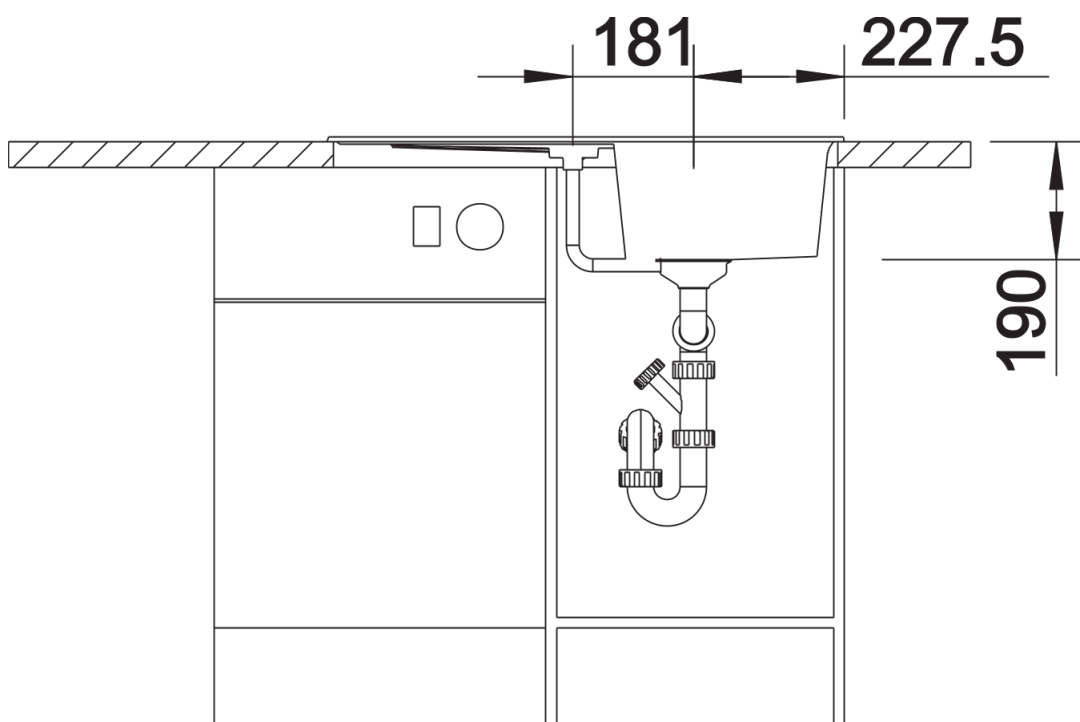

Fiche technique ZIA 45 S

Référence de l'article 526012

Avantage

- Design moderne aux lignes épurées
- Contour extérieur rectiligne, souligné par la bordure étroite
- Plage de robinetterie de caractère comme cadre élargissant l'égouttoir
- Cuve spacieuse pour une utilisation confortable
- Évacuation séparée pour un degré de confort élevé
- Agencement de cuve classique pour une option d'installation réversible

Coloris

Coloris disponibles

noir
anthracite
gris volcan
blanc
blanc soft
café

SILGRANIT noir

Ce qui est inclus

- système d'écoulement compact à encombrement réduit
- crépine 3 ½" avec commande de vidange (bouton tournant de commande)

Détails

Vue de dessus

Découpe

Vue de face

Vue latérale