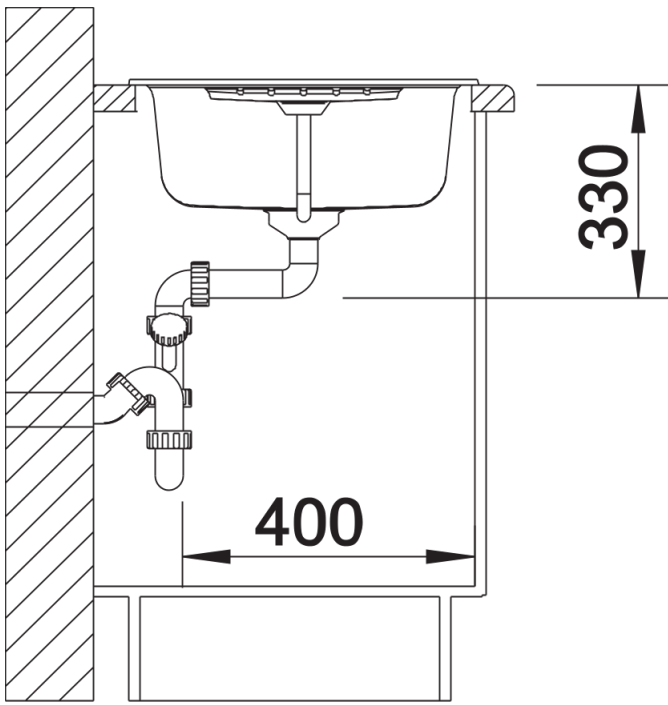

Fiche technique ZIA 45 S

Référence de l'article 526012

Avantage

- Design moderne aux lignes épurées
- Contour extérieur rectiligne, souligné par la bordure étroite
- Plage de robinetterie de caractère comme cadre élargissant l'égouttoir
- Cuve spacieuse pour une utilisation confortable
- Évacuation séparée pour un degré de confort élevé
- Agencement de cuve classique pour une option d'installation réversible

Détails

Vue de dessus

Découpe

Vue de face

Vue latérale