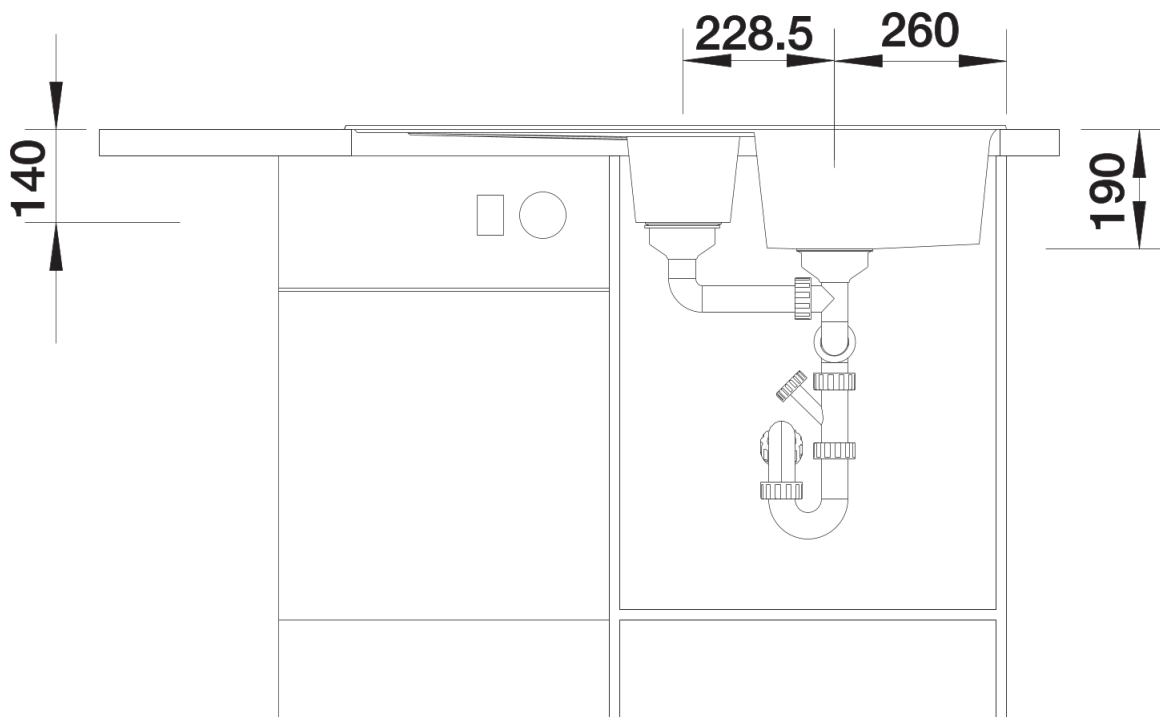

### Avantage

---

- Design moderne aux lignes épurées
- Contour extérieur rectiligne, souligné par la bordure étroite
- Plage de robinetterie de caractère comme cadre élargissant l'égouttoir
- Cuve spacieuse pour une utilisation confortable
- Cuve supplémentaire avec crépine à panier 3&nbsp;½"
- Agencement de cuve classique pour une installation réversible

## Ce qui est inclus

---

- système d'écoulement compact à encombrement réduit
- crépine 2 x 3 1/2"

## Détails

---

Vue de dessus

Découpe

Vue de face

Vue latérale