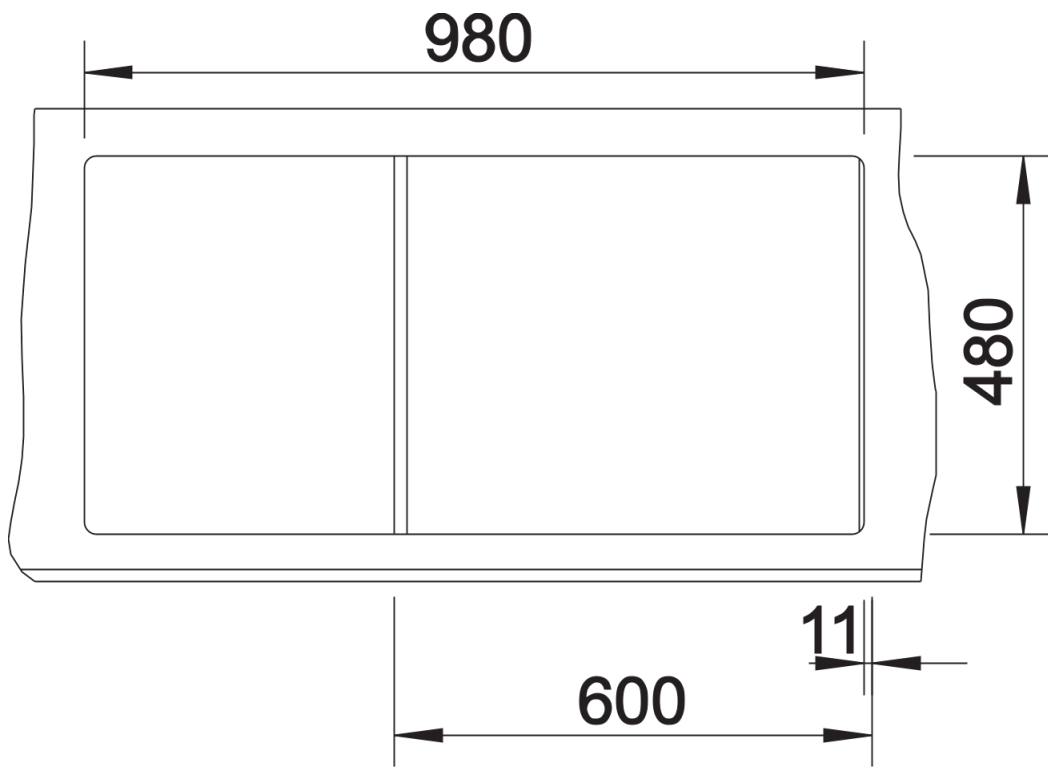

### Avantage

---

- Design moderne aux lignes épurées
- Contour extérieur rectiligne, souligné par la bordure étroite
- Plage de robinetterie de caractère comme cadre élargissant l'égouttoir
- Cuve spacieuse pour une utilisation confortable
- Cuve supplémentaire avec crépine à panier 3&nbsp;½"
- Agencement de cuve classique pour une installation réversible

## Ce qui est inclus

---

- système d'écoulement compact à encombrement réduit
- crépine 2 x 3 1/2"

## Détails

---

Vue de dessus

Découpe

Vue de face

Vue latérale