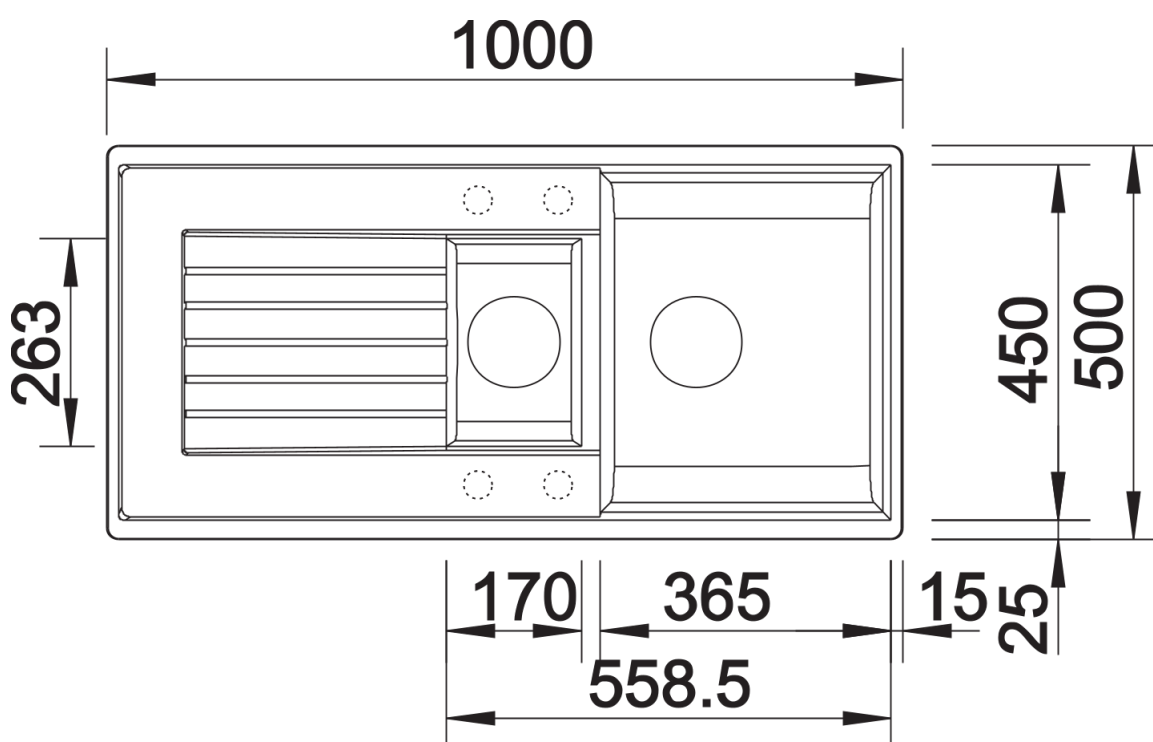

### Avantage

---

- Design moderne aux lignes épurées
- Contour extérieur rectiligne, souligné par la bordure étroite
- Plage de robinetterie de caractère comme cadre élargissant l'égouttoir
- Cuve spacieuse pour une utilisation confortable
- Cuve supplémentaire avec crépine à panier 3&nbsp;½"
- Agencement de cuve classique pour une installation réversible

## Ce qui est inclus

---

- système d'écoulement compact à encombrement réduit
- crépine 2 x 3 1/2"

## Détails

---

Vue de dessus

Découpe

Vue de face

Vue latérale