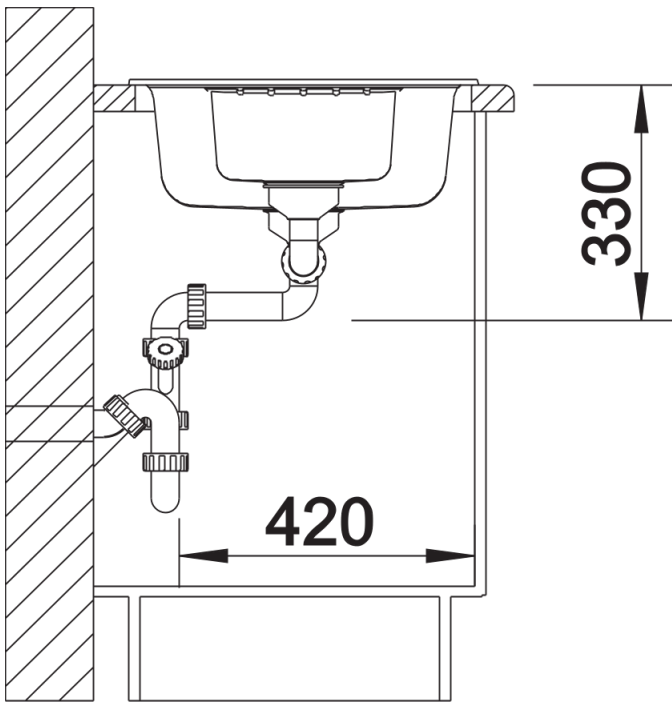

## Ce qui est inclus

---

- système d'écoulement compact à encombrement réduit
- crépine 2 x 3 1/2"

## Détails

---

Vue de dessus

Découpe

Vue de face

Vue latérale