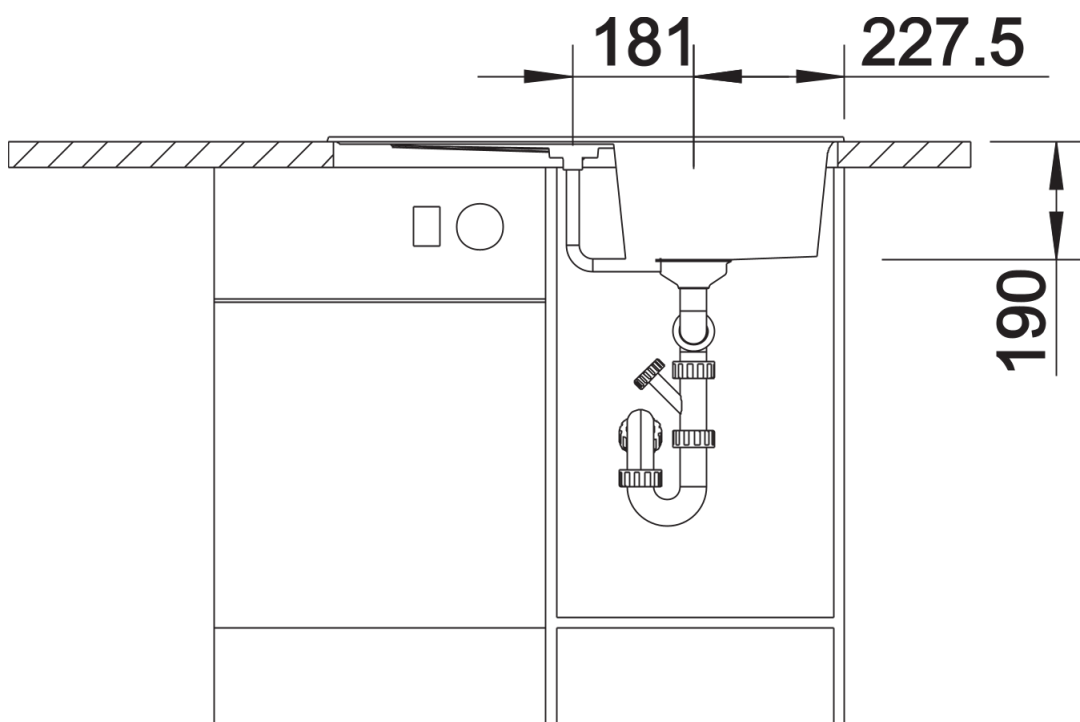

Fiche technique ZIA 45 S

Référence de l'article 526013

Avantage

- Design moderne aux lignes épurées
- Contour extérieur rectiligne, souligné par la bordure étroite
- Plaque de robinetterie de caractère comme cadre élargissant l'égouttoir
- Cuve spacieuse pour une utilisation confortable
- Évacuation séparée pour un degré de confort élevé
- Agencement de cuve classique pour une option d'installation réversible

Coloris

Coloris disponibles

noir
anthracite
gris volcan
blanc
blanc soft
café

SILGRANIT noir

Ce qui est inclus

- système d'écoulement compact à encombrement réduit
- crépine 3 ½"

Détails

Vue de dessus

Découpe

Vue de face

Vue latérale