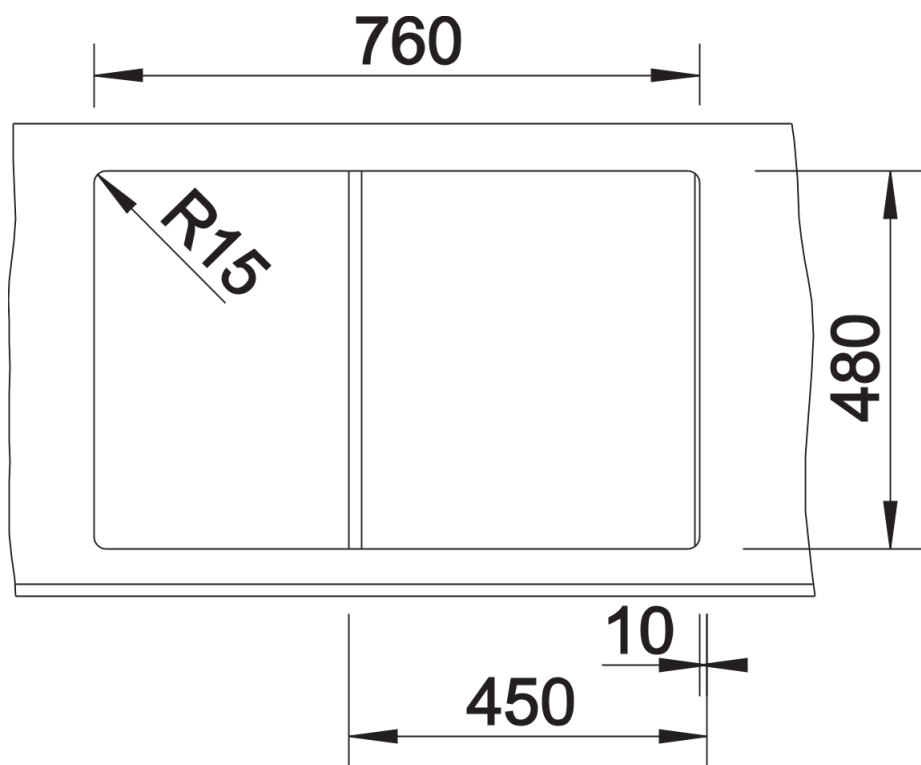

Fiche technique ZIA 45 S

Référence de l'article 526013

Avantage

- Design moderne aux lignes épurées
- Contour extérieur rectiligne, souligné par la bordure étroite
- Plaque de robinetterie de caractère comme cadre élargissant l'égouttoir
- Cuve spacieuse pour une utilisation confortable
- Évacuation séparée pour un degré de confort élevé
- Agencement de cuve classique pour une option d'installation réversible

Coloris

Coloris disponibles

noir
anthracite
gris volcan
blanc
blanc soft
café

SILGRANIT noir

Ce qui est inclus

- système d'écoulement compact à encombrement réduit
- crépine 3 ½"

Détails

Vue de dessus

Découpe

Vue de face

Vue latérale