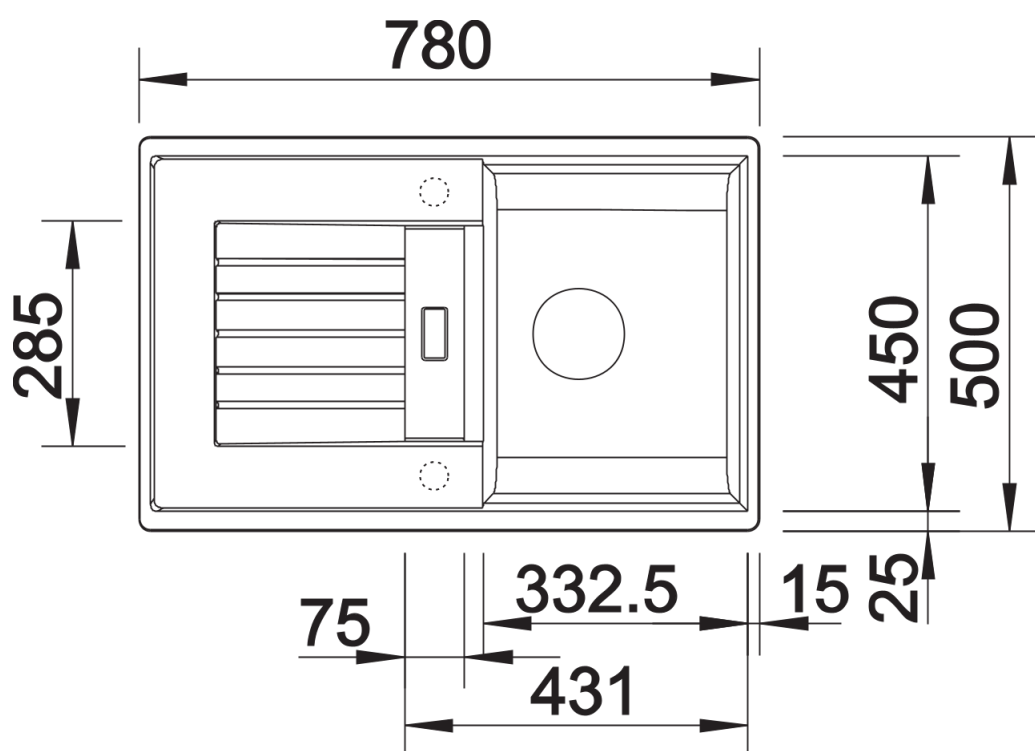

Fiche technique ZIA 45 S

Référence de l'article 526013

Avantage

- Design moderne aux lignes épurées
- Contour extérieur rectiligne, souligné par la bordure étroite
- Plaque de robinetterie de caractère comme cadre élargissant l'égouttoir
- Cuve spacieuse pour une utilisation confortable
- Évacuation séparée pour un degré de confort élevé
- Agencement de cuve classique pour une option d'installation réversible

Coloris

Coloris disponibles

noir
anthracite
gris volcan
blanc
blanc soft
café

SILGRANIT noir

Ce qui est inclus

- système d'écoulement compact à encombrement réduit
- crépine 3 ½"

Détails

Vue de dessus

Découpe

Vue de face

Vue latérale