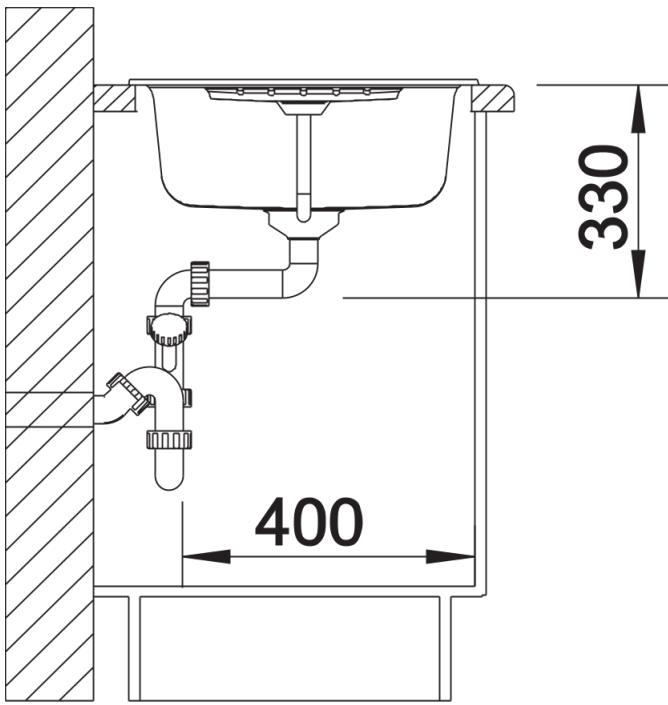

Fiche technique ZIA 45 S

Référence de l'article 526013

Avantage

- Design moderne aux lignes épurées
- Contour extérieur rectiligne, souligné par la bordure étroite
- Plaque de robinetterie de caractère comme cadre élargissant l'égouttoir
- Cuve spacieuse pour une utilisation confortable
- Évacuation séparée pour un degré de confort élevé
- Agencement de cuve classique pour une option d'installation réversible

Découpe

Vue de face

Vue latérale