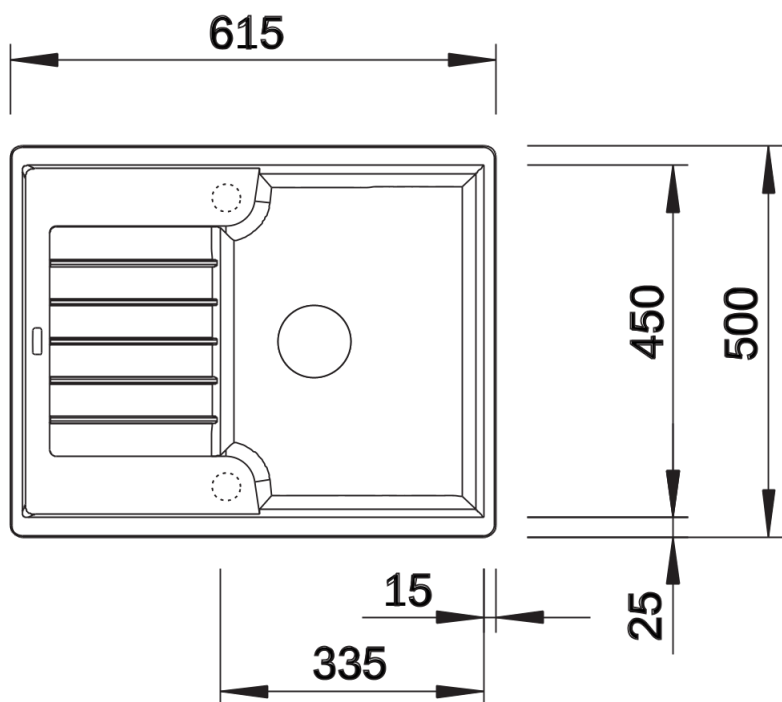

### Avantage

---

- Design moderne aux lignes épurées
- Contour extérieur rectiligne, souligné par la bordure étroite
- Plaque de robinetterie de caractère comme cadre élargissant l'égouttoir
- Cuve spacieuse pour meuble d'évier 40 cm
- Travail confortable, même dans les très petites cuisines
- Agencement de cuve classique pour une installation réversible

## Ce qui est inclus

---

- système d'écoulement compact à encombrement réduit
- crépine 3 ½"

## Détails

---

Vue de dessus

Découpe

Vue de face

Vue latérale