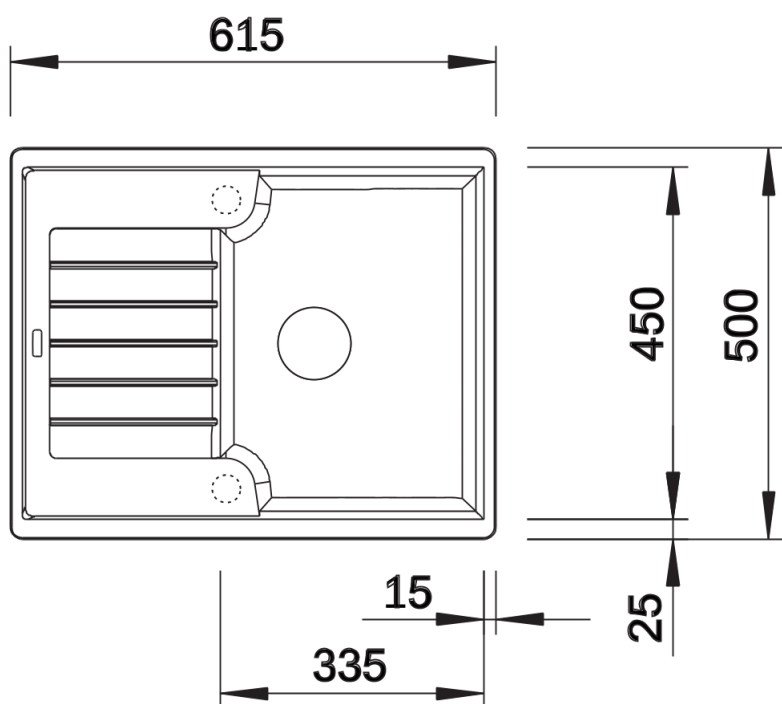

## Informations de planification

---

- Profondeur: 190 mm ||||<sup>▣</sup> = trou pré-perforé à défoncer

## Détails

---

Vue de dessus

Découpe

Vue de face

Vue latérale