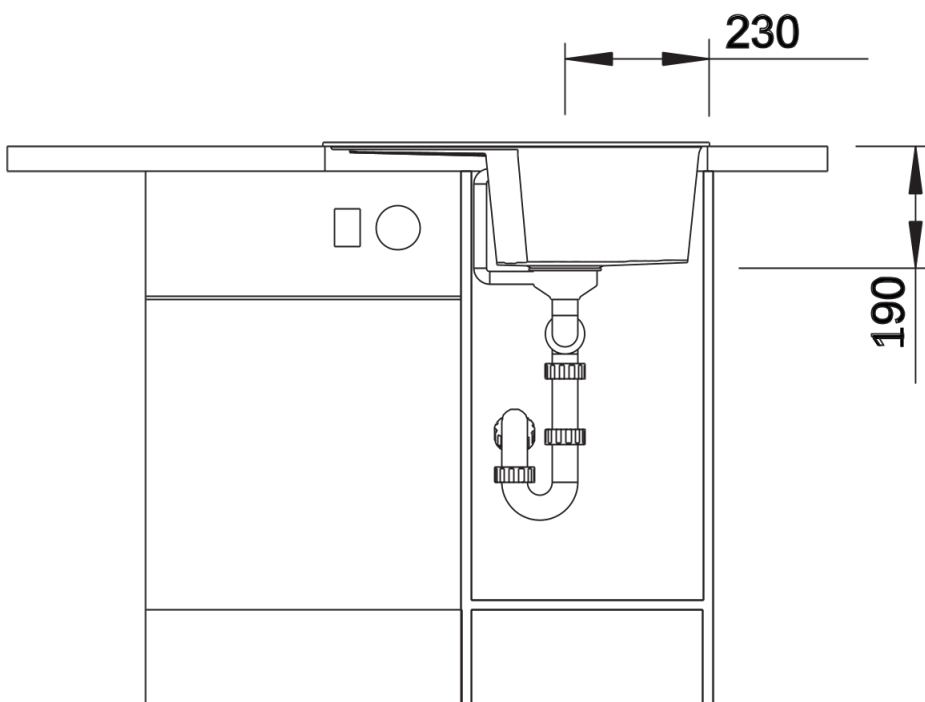

## Informations de planification

---

- Profondeur: 190 mm ||||<sup>▣</sup> = trou pré-perforé à défoncer

## Ce qui est inclus

---

- Système d'écoulement compact à encombrement réduit  
- crépine 3 1/2"

## Détails

---

Vue de dessus

Découpe

Vue de face

Vue latérale