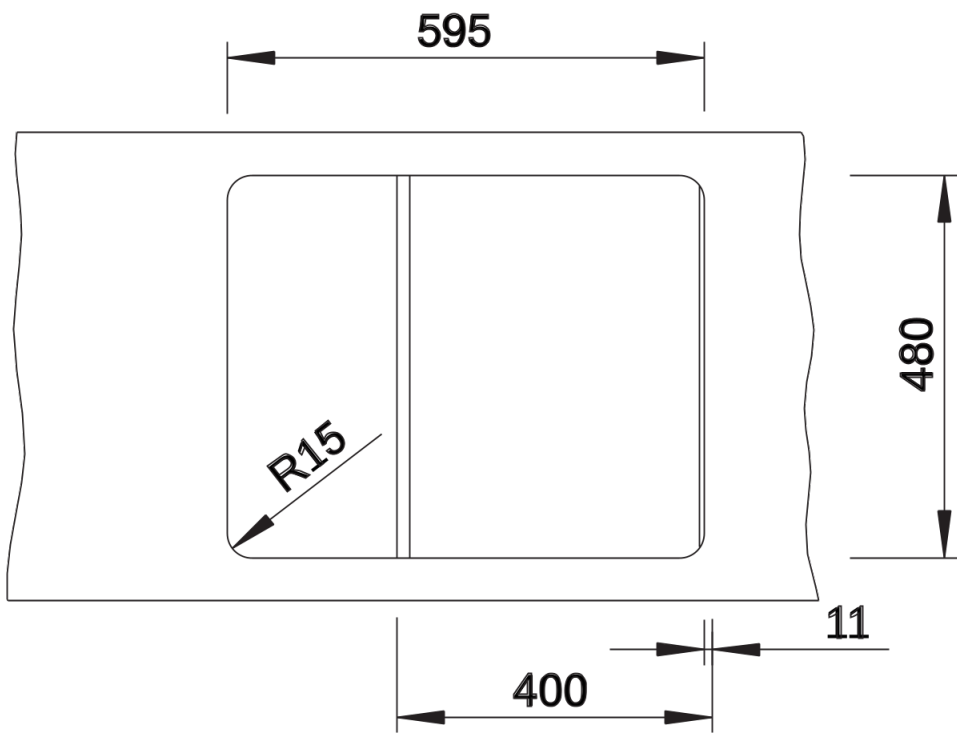

### Avantage

---

- Design moderne aux lignes épurées
- Contour extérieur rectiligne, souligné par la bordure étroite
- Plaque de robinetterie de caractère comme cadre élargissant l'égouttoir
- Cuve spacieuse pour meuble d'évier 40 cm
- Travail confortable, même dans les très petites cuisines
- Agencement de cuve classique pour une installation réversible

## Ce qui est inclus

---

- système d'écoulement compact à encombrement réduit
- crépine 3 ½"

## Détails

---

Vue de dessus

Découpe

Vue de face

Vue latérale