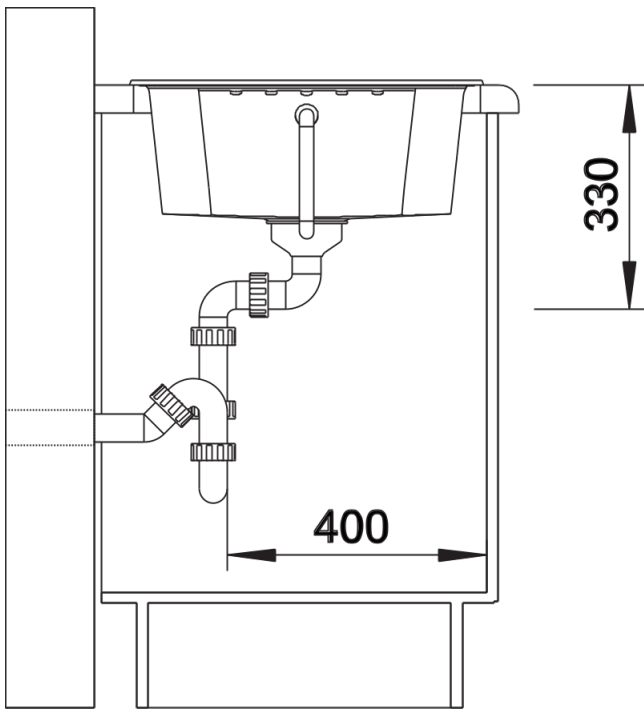

## Informations de planification

---

- Profondeur: 190 mm ||||<sup>▣</sup> = trou pré-perforé à défoncer

## Ce qui est inclus

---

- Système d'écoulement compact à encombrement réduit  
- crépine 3 1/2"

## Détails

---

Vue de dessus

Découpe

Vue de face

Vue latérale