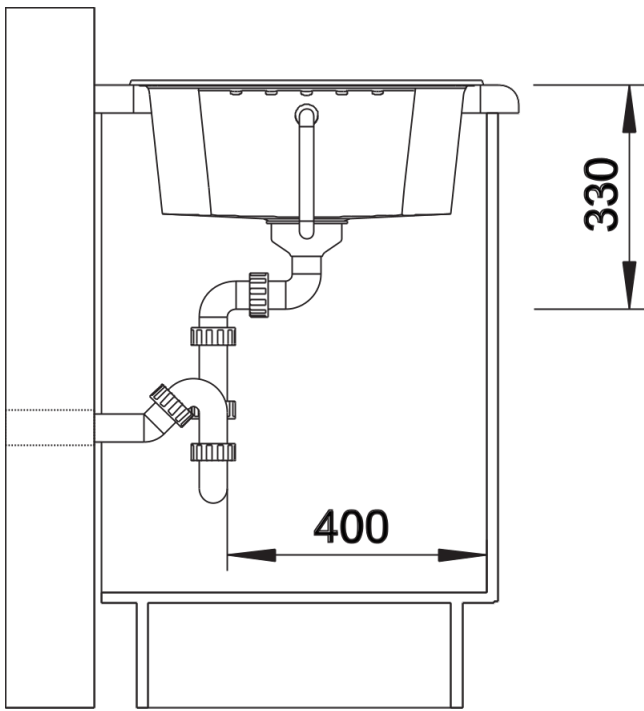

### Avantage

---

- Design moderne aux lignes épurées
- Contour extérieur rectiligne, souligné par la bordure étroite
- Plaque de robinetterie de caractère comme cadre élargissant l'égouttoir
- Cuve spacieuse pour meuble d'évier 40 cm
- Travail confortable, même dans les très petites cuisines
- Agencement de cuve classique pour une installation réversible

## Ce qui est inclus

---

- système d'écoulement compact à encombrement réduit
- crépine 3 ½"

## Détails

---

Vue de dessus

Découpe

Vue de face

Vue latérale