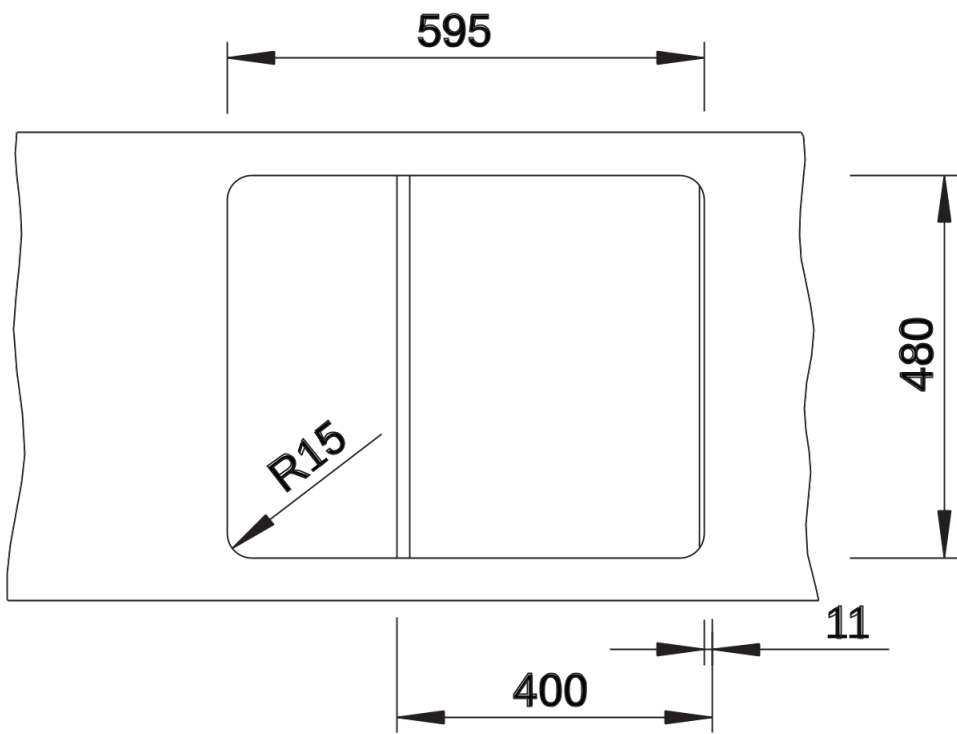

## Informations de planification

---

- Profondeur: 190 mm ||||<sup>▣</sup> = trou pré-perforé à défoncer

## Ce qui est inclus

---

- Système d'écoulement compact à encombrement réduit  
- crépine 3 1/2"

## Détails

---

Vue de dessus

Découpe

Vue de face

Vue latérale