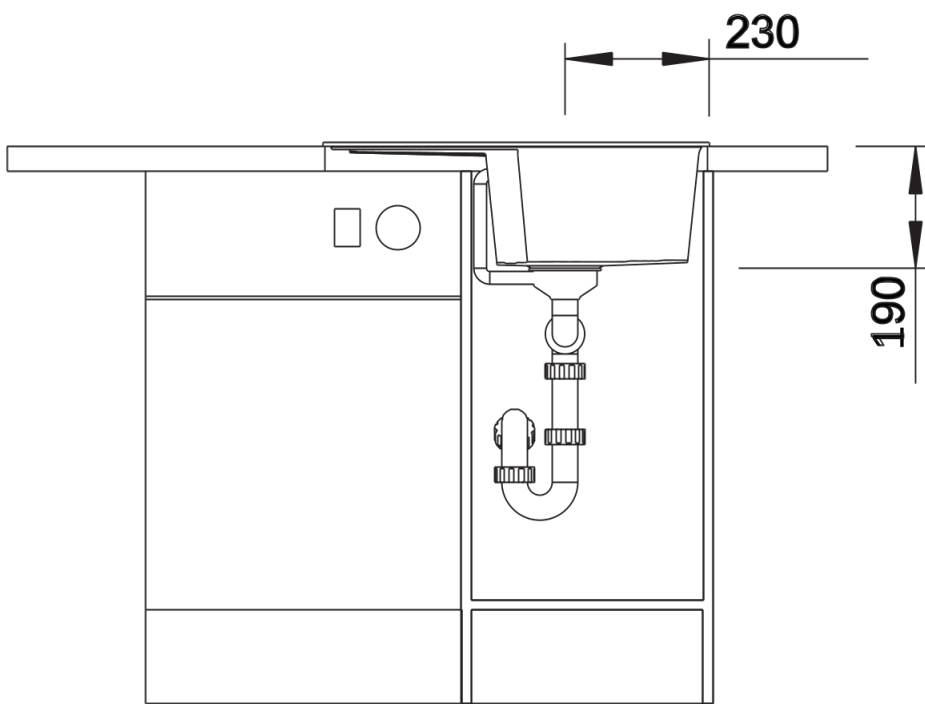

### Avantage

---

- Design moderne aux lignes épurées
- Contour extérieur rectiligne, souligné par la bordure étroite
- Plaque de robinetterie de caractère comme cadre élargissant l'égouttoir
- Cuve spacieuse pour meuble d'évier 40 cm
- Travail confortable, même dans les très petites cuisines
- Agencement de cuve classique pour une installation réversible

## Ce qui est inclus

---

- système d'écoulement compact à encombrement réduit
- crépine 3 ½"

## Détails

---

Vue de dessus

Découpe

Vue de face

Vue latérale