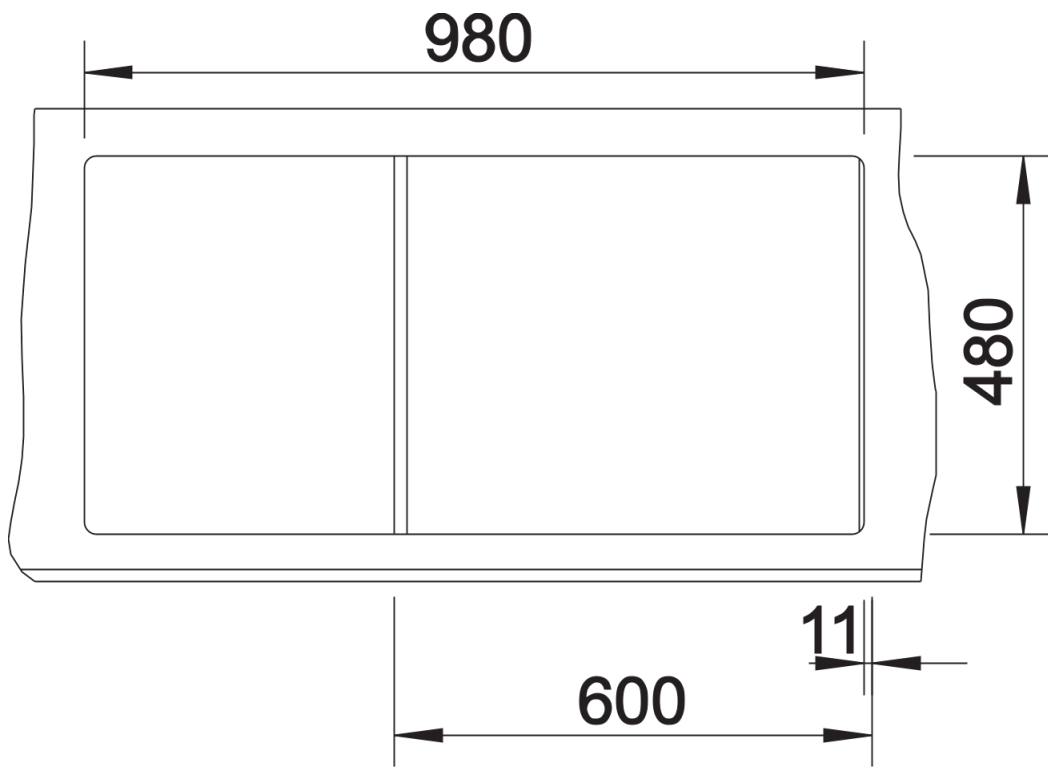

### Avantage

---

- Design moderne aux lignes épurées
- Contour extérieur rectiligne, caractérisé par un encadrement étroit
- Plage de robinetterie caractéristique agrandissant l'égouttoir comme "passe-partout"
- Grande cuve principale
- Une cuve supplémentaire avec crépine 3 ½"
- Evier réversible

## Ce qui est inclus

---

- Système d'écoulement compact à encombrement réduit
- 2 x crépine 3 1/2" avec système d'écoulement (bouton tournant de commande) sur la cuve principale

## Détails

---

Vue de dessus

Découpe

Vue de face

Vue latérale