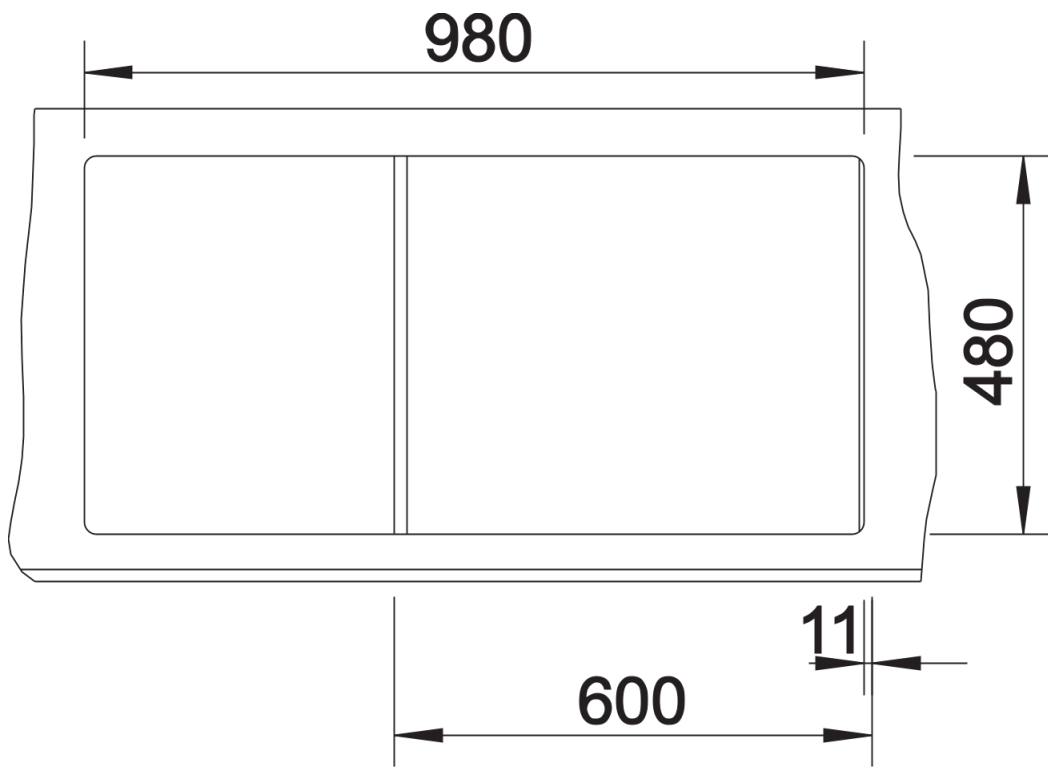

### Avantage

---

- Design moderne aux lignes épurées
- Contour extérieur rectiligne, souligné par la bordure étroite
- Plage de robinetterie de caractère comme cadre élargissant l'égouttoir
- Cuve spacieuse pour une utilisation confortable
- Cuve supplémentaire avec crépine 3½"
- Agencement de cuve classique pour une installation réversible

## Ce qui est inclus

---

- système d'écoulement compact à encombrement réduit
- crépine 2 x 3 1/2" avec commande de vidange (bouton tournant de commande) pour la cuve principale

## Détails

---

Vue de dessus

Découpe

Vue de face

Vue latérale