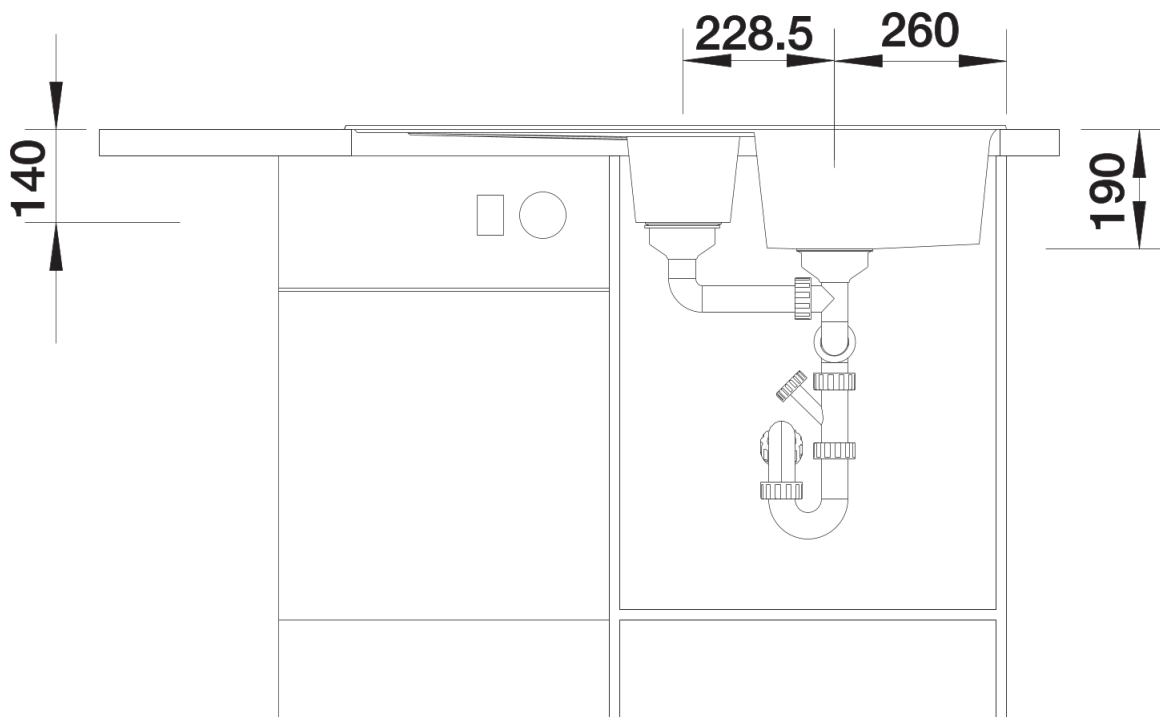

### Avantage

---

- Design moderne aux lignes épurées
- Contour extérieur rectiligne, caractérisé par un encadrement étroit
- Plage de robinetterie caractéristique agrandissant l'égouttoir comme "passe-partout"
- Grande cuve principale
- Une cuve supplémentaire avec crépine 3 ½"
- Evier réversible

## Ce qui est inclus

---

- Système d'écoulement compact à encombrement réduit
- 2 x crépine 3 1/2" avec système d'écoulement (bouton tournant de commande) sur la cuve principale

## Détails

---

Vue de dessus

Découpe

Vue de face

Vue latérale