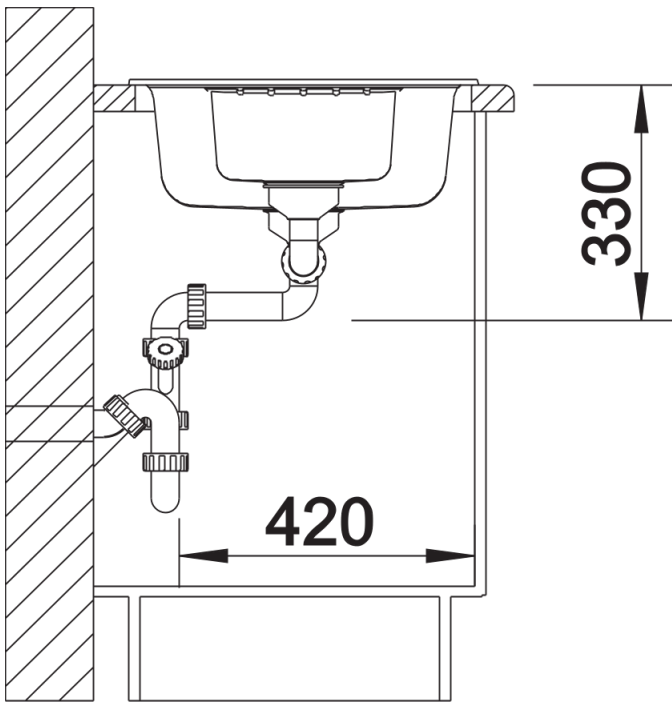

## Ce qui est inclus

---

- Système d'écoulement compact à encombrement réduit
- 2 x crépine 3 1/2" avec système d'écoulement (bouton tournant de commande) sur la cuve principale

## Détails

---

Vue de dessus

Découpe

Vue de face

Vue latérale