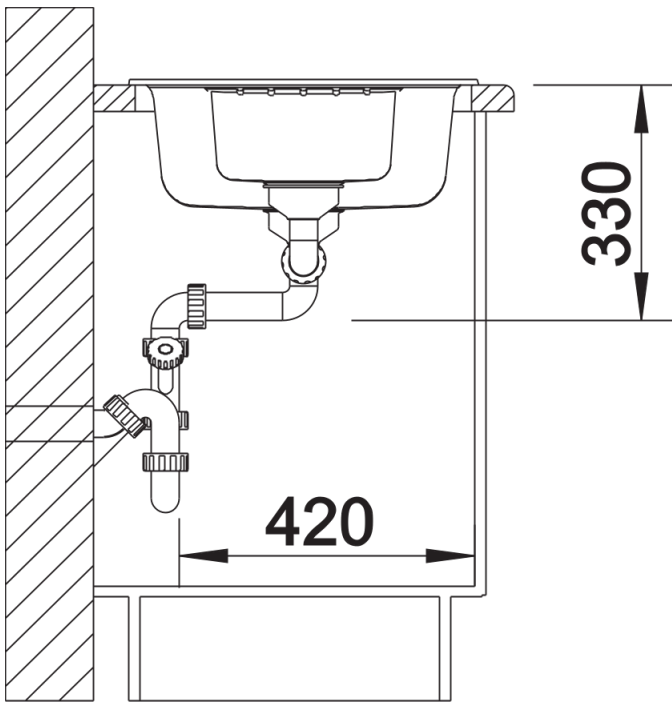

## Ce qui est inclus

---

- système d'écoulement compact à encombrement réduit
- crépine 2 x 3 1/2" avec commande de vidange (bouton tournant de commande) pour la cuve principale

## Détails

---

Vue de dessus

Découpe

Vue de face

Vue latérale