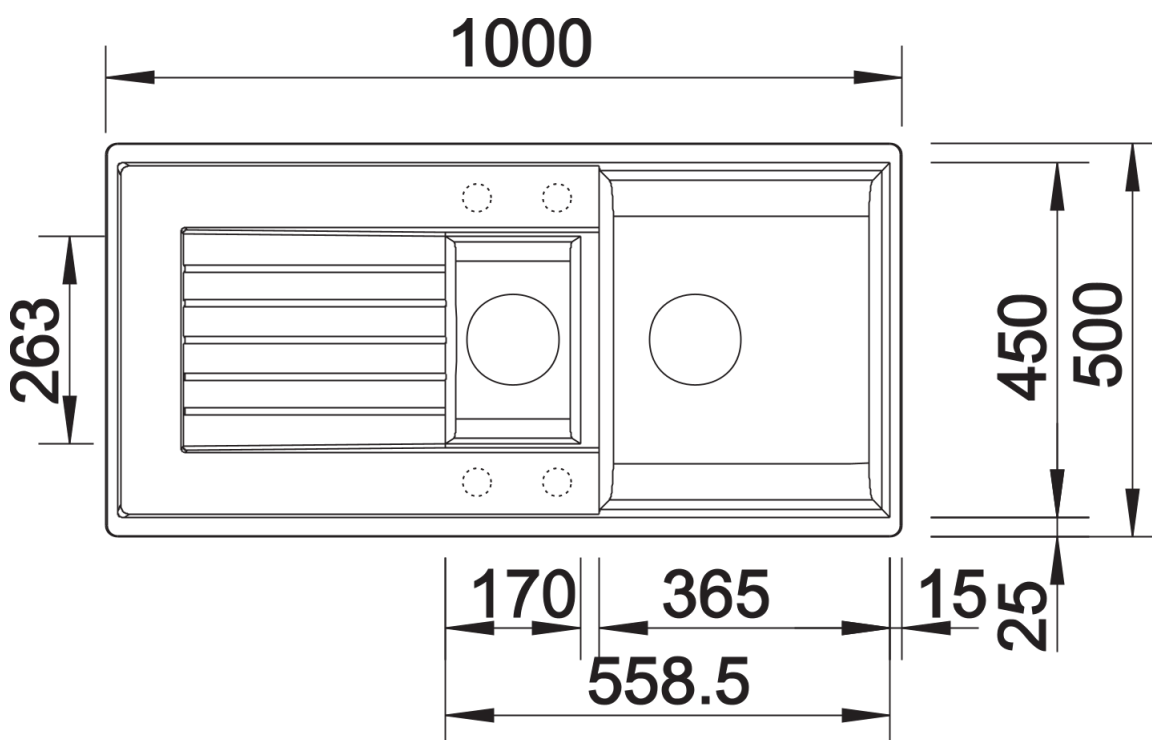

### Avantage

---

- Design moderne aux lignes épurées
- Contour extérieur rectiligne, caractérisé par un encadrement étroit
- Plage de robinetterie caractéristique agrandissant l'égouttoir comme "passe-partout"
- Grande cuve principale
- Une cuve supplémentaire avec crépine 3 ½"
- Evier réversible

## Ce qui est inclus

---

- Système d'écoulement compact à encombrement réduit
- 2 x crépine 3 1/2" avec système d'écoulement (bouton tournant de commande) sur la cuve principale

## Détails

---

Vue de dessus

Découpe

Vue de face

Vue latérale