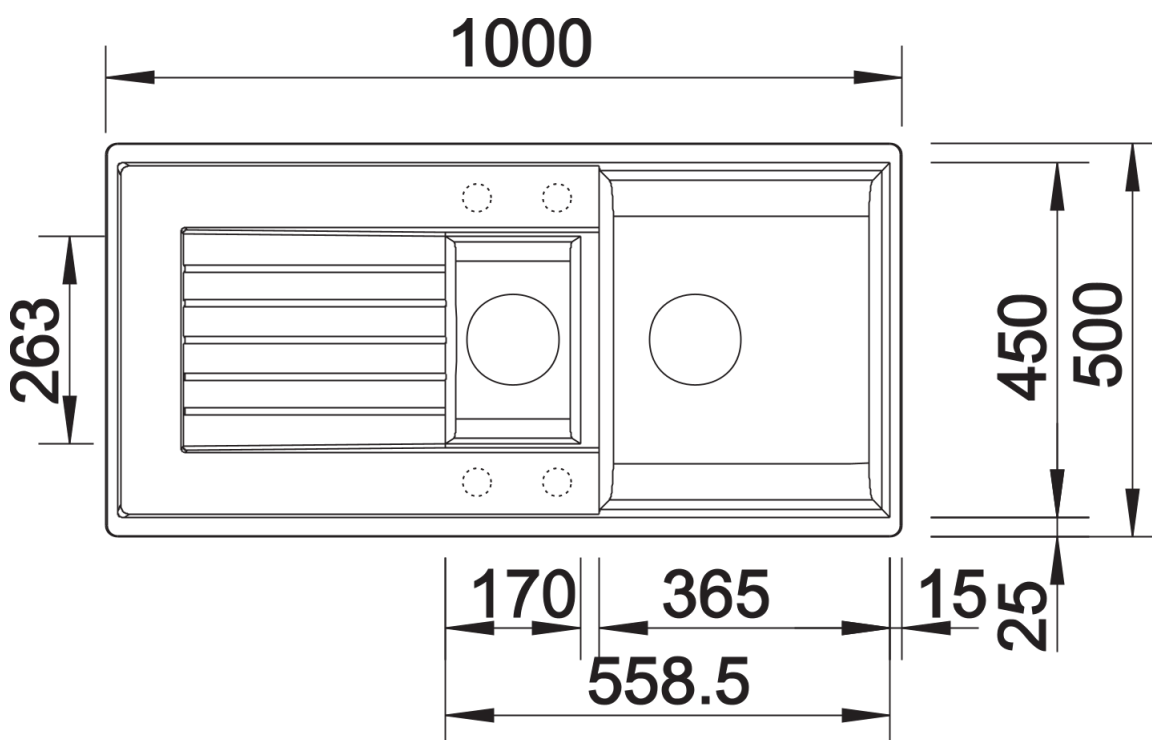

### Avantage

---

- Design moderne aux lignes épurées
- Contour extérieur rectiligne, souligné par la bordure étroite
- Plage de robinetterie de caractère comme cadre élargissant l'égouttoir
- Cuve spacieuse pour une utilisation confortable
- Cuve supplémentaire avec crépine 3½"
- Agencement de cuve classique pour une installation réversible

## Ce qui est inclus

---

- système d'écoulement compact à encombrement réduit
- crépine 2 x 3 1/2" avec commande de vidange (bouton tournant de commande) pour la cuve principale

## Détails

---

Vue de dessus

Découpe

Vue de face

Vue latérale