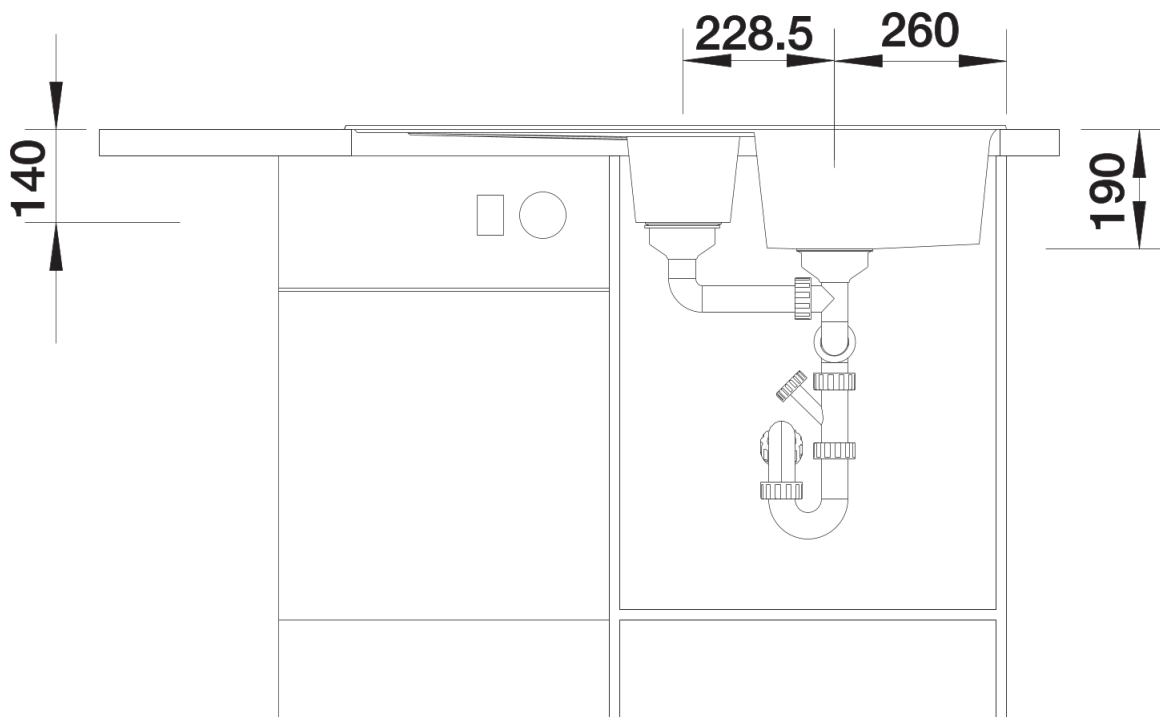

### Avantage

---

- Design moderne aux lignes épurées
- Contour extérieur rectiligne, souligné par la bordure étroite
- Plage de robinetterie de caractère comme cadre élargissant l'égouttoir
- Cuve spacieuse pour une utilisation confortable
- Cuve supplémentaire avec crépine 3½"
- Agencement de cuve classique pour une installation réversible

## Ce qui est inclus

---

- système d'écoulement compact à encombrement réduit
- crépine 2 x 3 1/2" avec commande de vidange (bouton tournant de commande) pour la cuve principale

## Détails

---

Vue de dessus

Découpe

Vue de face

Vue latérale