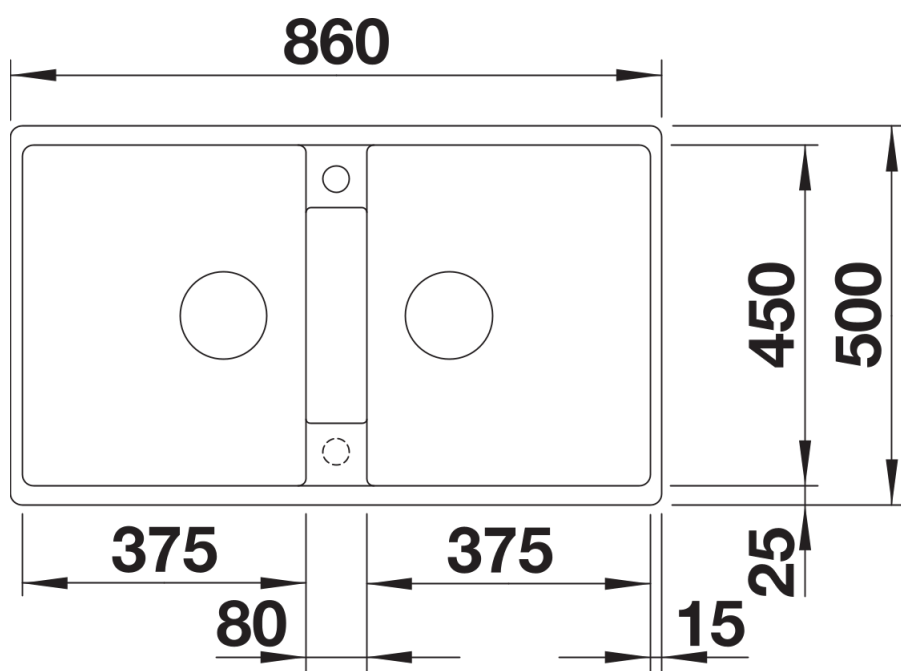

Fiche technique ZIA 9

Référence de l'article 526029

Avantage

- Design moderne aux lignes épurées
- Contour extérieur rectiligne, souligné par la bordure étroite
- Évier spacieux à double cuve pour faire plusieurs tâches en même temps

Coloris

Coloris disponibles

noir
anthracite
gris volcan
blanc
blanc soft
café

SILGRANIT noir

Ce qui est inclus

- système d'écoulement compact à encombrement réduit
- crépine 2 x 3 ½"

Détails

Vue de dessus

Découpe

Vue de face

Vue latérale