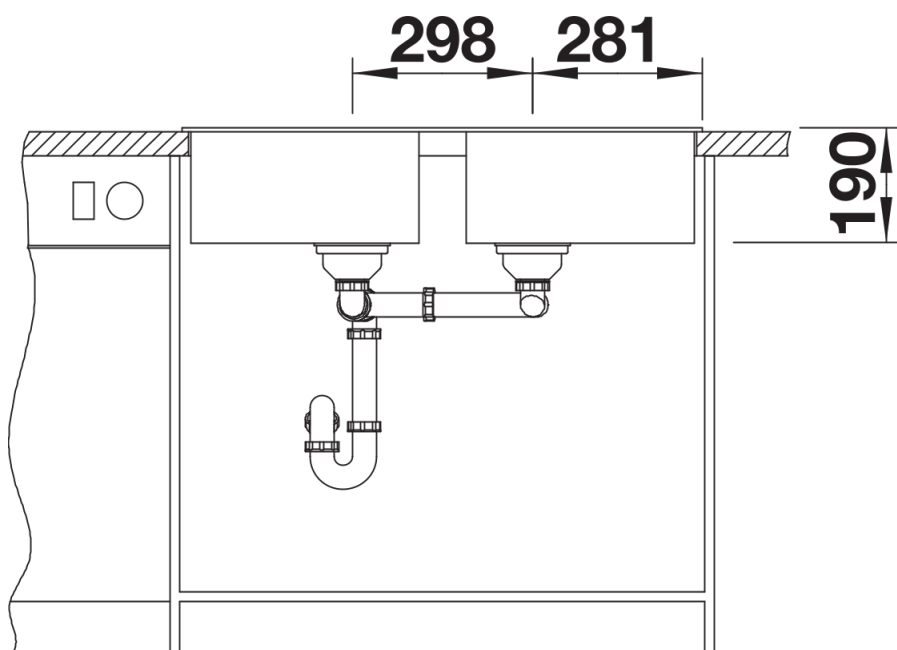

Fiche technique ZIA 9

Référence de l'article 526029

Avantage

- Design moderne aux lignes épurées
- Contour extérieur rectiligne, souligné par la bordure étroite
- Évier spacieux à double cuve pour faire plusieurs tâches en même temps

Coloris

Coloris disponibles

noir
anthracite
gris volcan
blanc
blanc soft
café

SILGRANIT noir

Ce qui est inclus

- système d'écoulement compact à encombrement réduit
- crépine 2 x 3 ½"

Détails

Vue de dessus

Découpe

Vue de face

Vue latérale