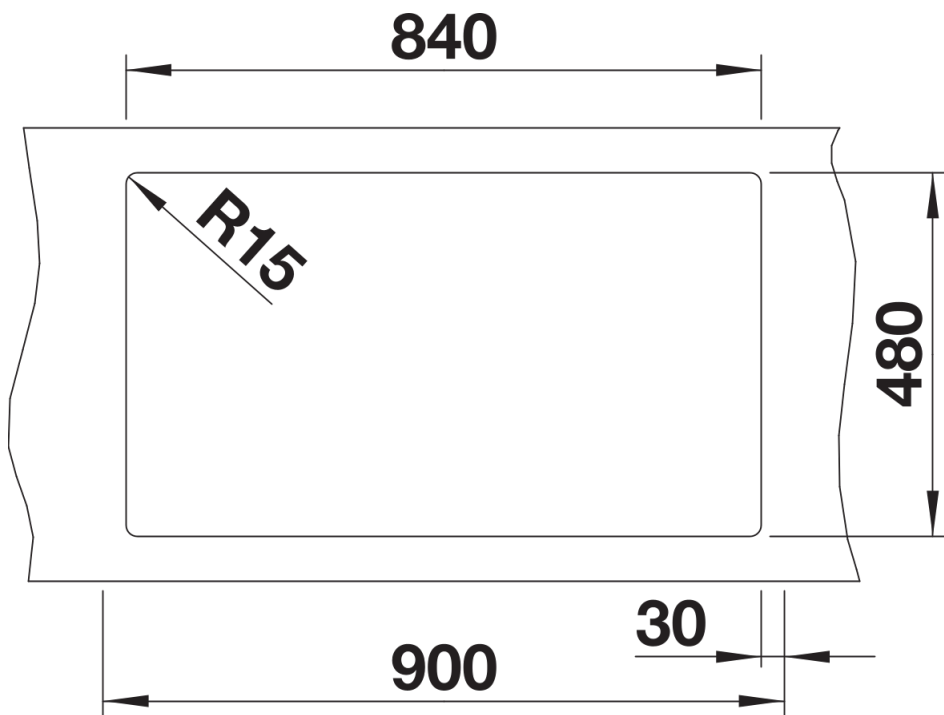

Fiche technique ZIA 9

Référence de l'article 526029

Avantage

- Design moderne aux lignes épurées
- Contour extérieur rectiligne, souligné par la bordure étroite
- Évier spacieux à double cuve pour faire plusieurs tâches en même temps

Coloris

Coloris disponibles

noir
anthracite
gris volcan
blanc
blanc soft
café

SILGRANIT noir

Ce qui est inclus

- système d'écoulement compact à encombrement réduit
- crépine 2 x 3 ½"

Détails

Vue de dessus

Découpe

Vue de face

Vue latérale