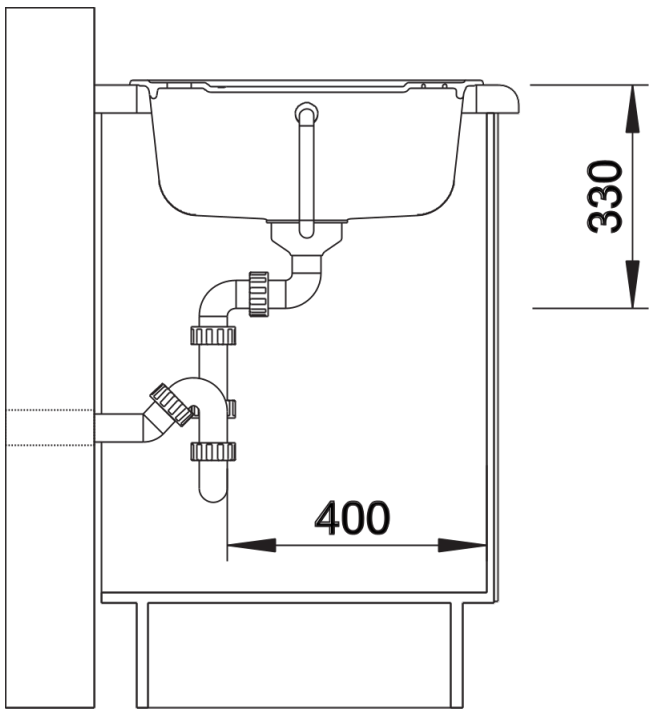

Fiche technique ZIA 9

Référence de l'article 526029

Avantage

- Design moderne aux lignes épurées
- Contour extérieur rectiligne, souligné par la bordure étroite
- Évier spacieux à double cuve pour faire plusieurs tâches en même temps

Coloris

Coloris disponibles

noir
anthracite
gris volcan
blanc
blanc soft
café

SILGRANIT noir

Ce qui est inclus

- système d'écoulement compact à encombrement réduit
- crépine 2 x 3 ½"

Détails

Vue de dessus

Découpe

Vue de face

Vue latérale