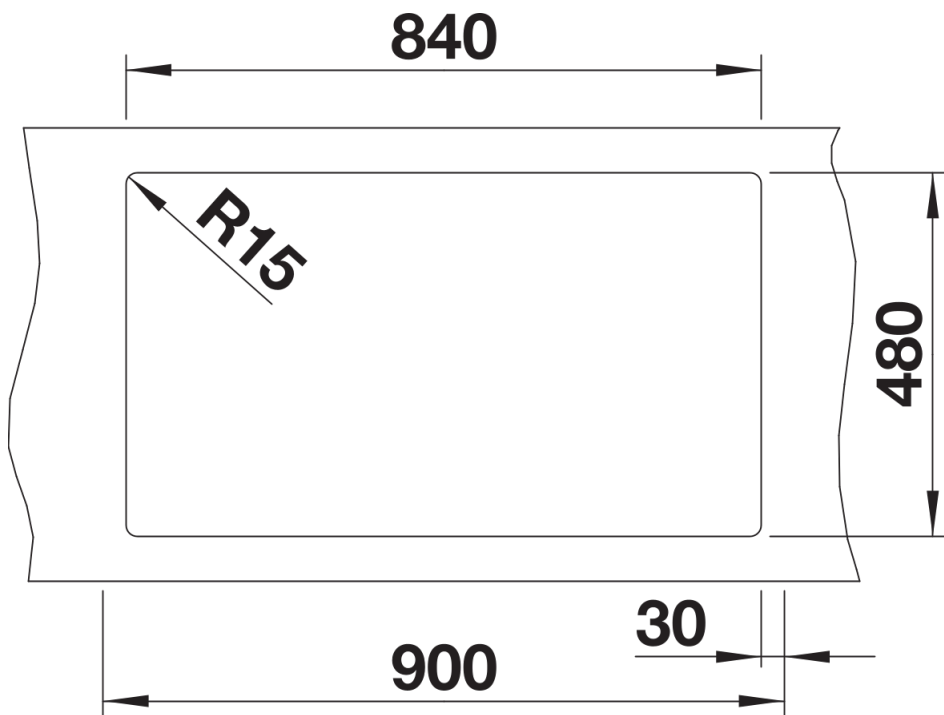

Fiche technique ZIA 9

Référence de l'article 516686

Avantage

- Design moderne aux lignes épurées
- Contour extérieur rectiligne, souligné par la bordure étroite
- Évier spacieux à double cuve pour faire plusieurs tâches en même temps

Coloris

Coloris disponibles

noir
anthracite
gris volcan
blanc
blanc soft
café

SILGRANIT anthracite

Ce qui est inclus

- système d'écoulement compact à encombrement réduit
- crépine 2 x 3 ½"

Détails

Vue de dessus

Découpe

Vue de face

Vue latérale