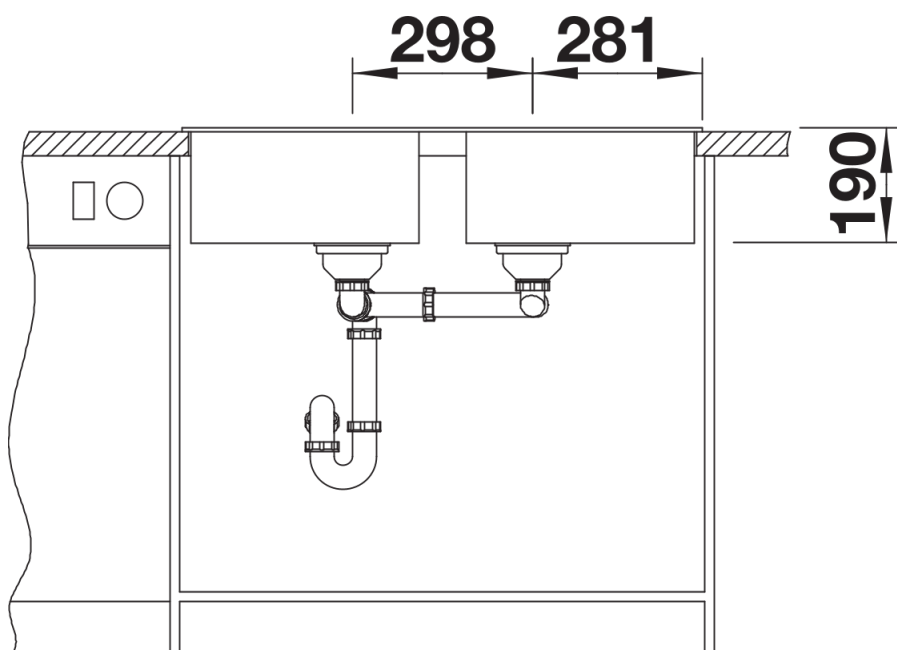

Fiche technique ZIA 9

Référence de l'article 516686

Avantage

- Design moderne aux lignes épurées
- Contour extérieur rectiligne, souligné par la bordure étroite
- Évier spacieux à double cuve pour faire plusieurs tâches en même temps

Coloris

Coloris disponibles

noir
anthracite
gris volcan
blanc
blanc soft
café

SILGRANIT anthracite

Ce qui est inclus

- système d'écoulement compact à encombrement réduit
- crépine 2 x 3 ½"

Détails

Vue de dessus

Découpe

Vue de face

Vue latérale