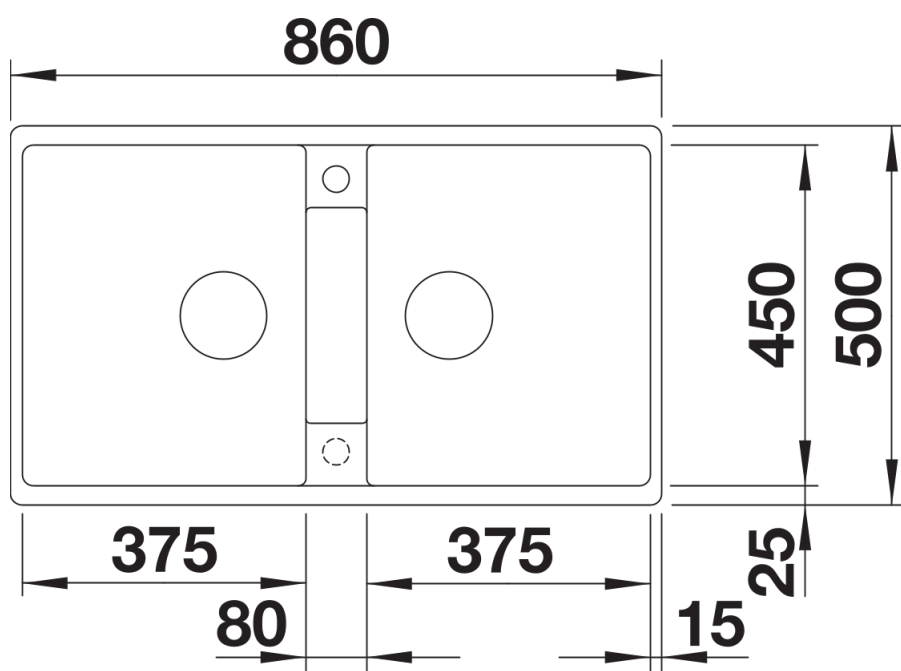

Fiche technique ZIA 9

Référence de l'article 516686

Avantage

- Design moderne aux lignes épurées
- Contour extérieur rectiligne, souligné par la bordure étroite
- Évier spacieux à double cuve pour faire plusieurs tâches en même temps

Coloris

Coloris disponibles

noir
anthracite
gris volcan
blanc
blanc soft
café

SILGRANIT anthracite

Ce qui est inclus

- système d'écoulement compact à encombrement réduit
- crépine 2 x 3 ½"

Détails

Vue de dessus

Découpe

Vue de face

Vue latérale