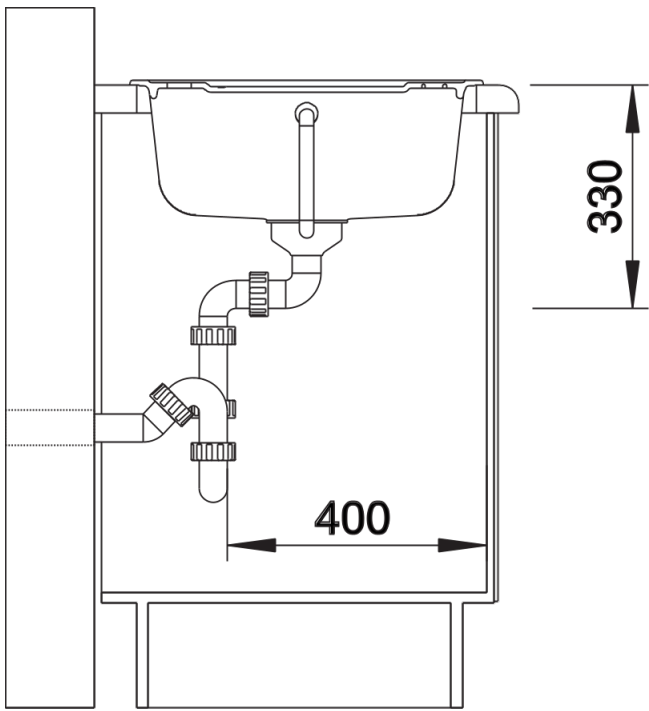

Fiche technique ZIA 9

Référence de l'article 516686

Avantage

- Design moderne aux lignes épurées
- Contour extérieur rectiligne, souligné par la bordure étroite
- Évier spacieux à double cuve pour faire plusieurs tâches en même temps

Découpe

Vue de face

Vue latérale