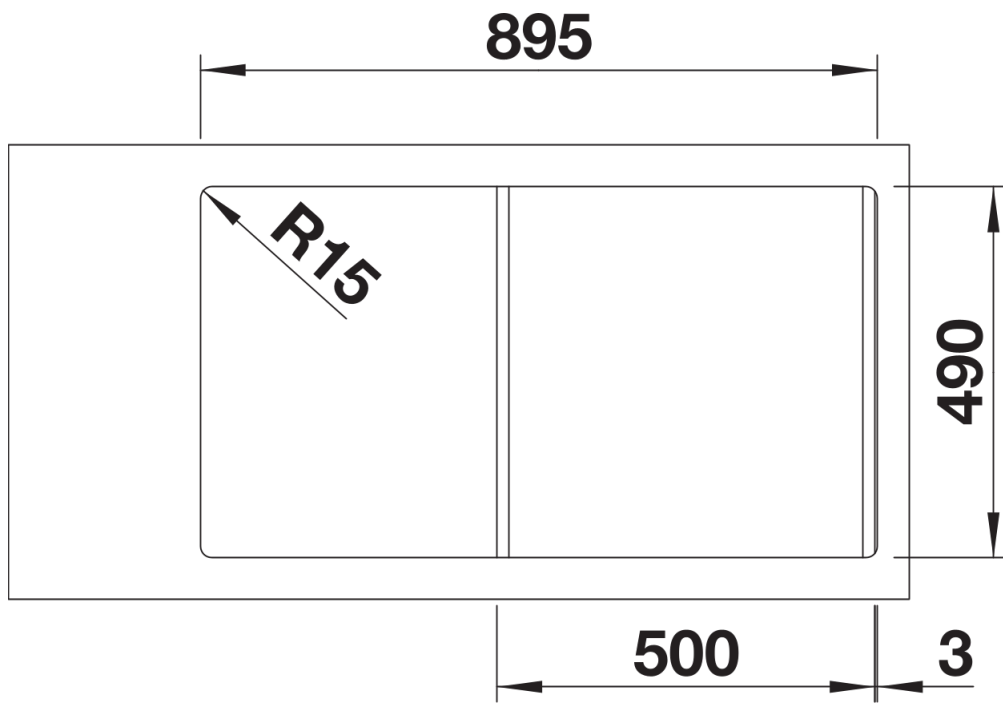

Fiche technique CLASSIC Neo 5 S

Référence de l'article 525862

Avantage

- Interprétation moderne d'un design classique
- Surface d'égouttage élégante avec trop-plein pratique intégré
- Planche à découper SmartCut novatrice en composite
- Position ergonomique des accessoires
- Élégant et hygiénique : le trop-plein masqué C-overflow et le système d'évacuation InFino - élégamment intégrés et très faciles à entretenir
- Évier réversible

Coloris

SILGRANIT noir

Coloris disponibles

noir
anthracite
gris rocher
alumétallic
blanc
jasmin
truffe
café

Ce qui est inclus

- Planche à découper SmartCut
- système d'écoulement compact à encombrement réduit
- crépine 3 ½" InFino avec système d'écoulement (bouton tournant de commande)

232181 - Planche à découper SmartCut synthétique

Détails

Vue de dessus

Découpe

Vue de face

Vue latérale