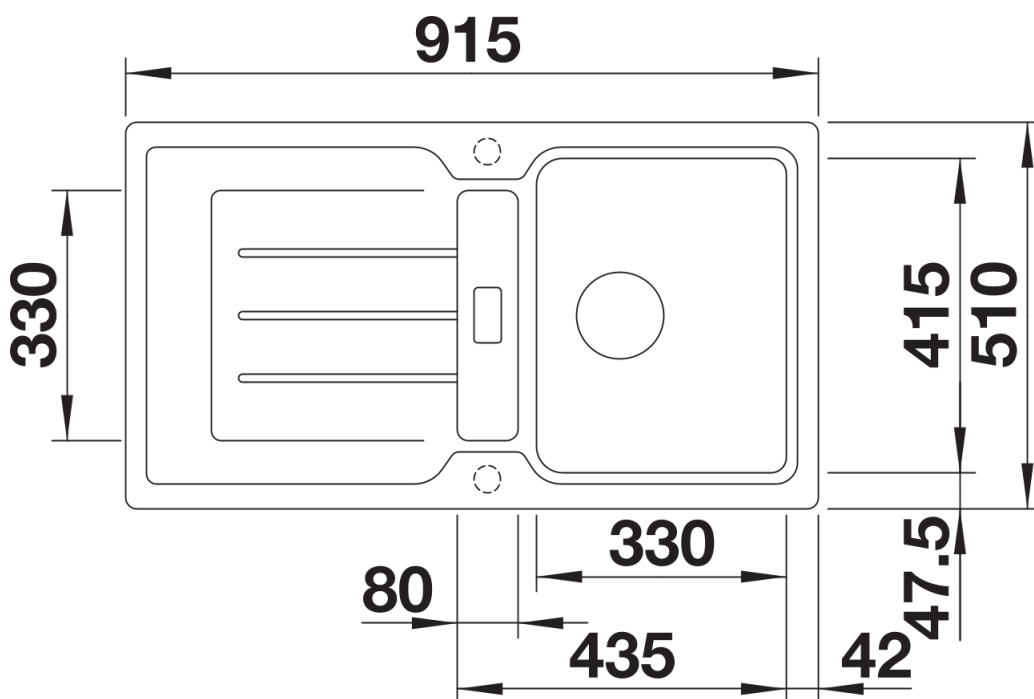

Fiche technique CLASSIC Neo 5 S

Référence de l'article 525862

Avantage

- Interprétation moderne d'un design classique
- Surface d'égouttage élégante avec trop-plein pratique intégré
- Planche à découper SmartCut novatrice en composite
- Position ergonomique des accessoires
- Élégant et hygiénique : le trop-plein masqué C-overflow et le système d'évacuation InFino - élégamment intégrés et très faciles à entretenir
- Évier réversible

Coloris

SILGRANIT noir

Coloris disponibles

noir
anthracite
gris rocher
alumétallic
blanc
jasmin
truffe
café

Ce qui est inclus

- Planche à découper SmartCut
- système d'écoulement compact à encombrement réduit
- crépine 3 ½" InFino avec système d'écoulement (bouton tournant de commande)

232181 - Planche à découper SmartCut synthétique

Détails

Vue de dessus

Découpe

Vue de face

Vue latérale