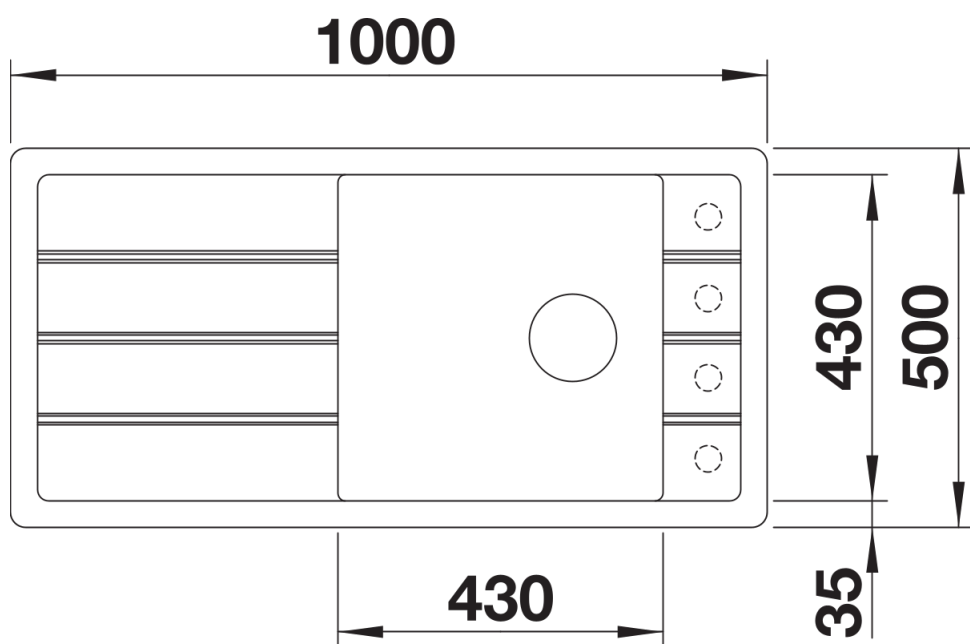

Inbegrepen bij levering

- Plaatsbesparend afloopgarnituur
- InFino korfventiel 3 ½"

Details

Bovenaanzicht