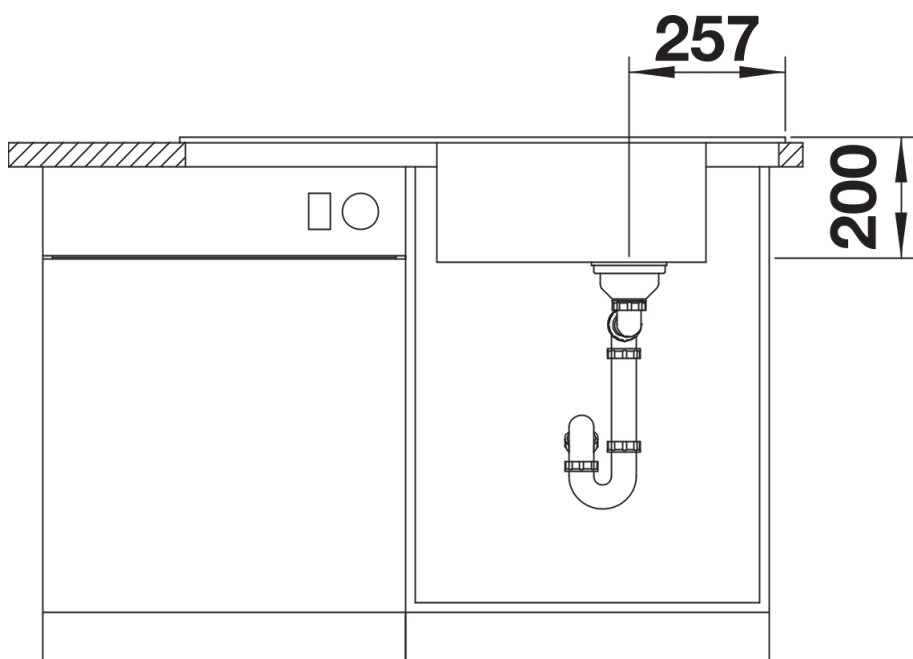

Technische productfiche FARON XL 6 S

Item nr. 524803

Voordelen

- Moderne interpretatie van de traditionele stijlelementen
- Fijne profielrand als opvallend kenmerk aan de rand van de spoelbak en de snijplank
- Dubbele groeven onderlijnen het landhuiskarakter
- Royale XL-bak
- Optionele snijplank uit massief essenhout, ook verkrijgbaar met een decoratief ornament, variabel te plaatsen boven het afdruiplak en de bak
- Hoogwaardige afwerking met verdekte C-overflow overloop en InFino afloopsysteem
- Spoeltafel is omkeerbaar

Details

Bovenaanzicht

Uitgesneden

Vooraanzicht

Zijaanzicht