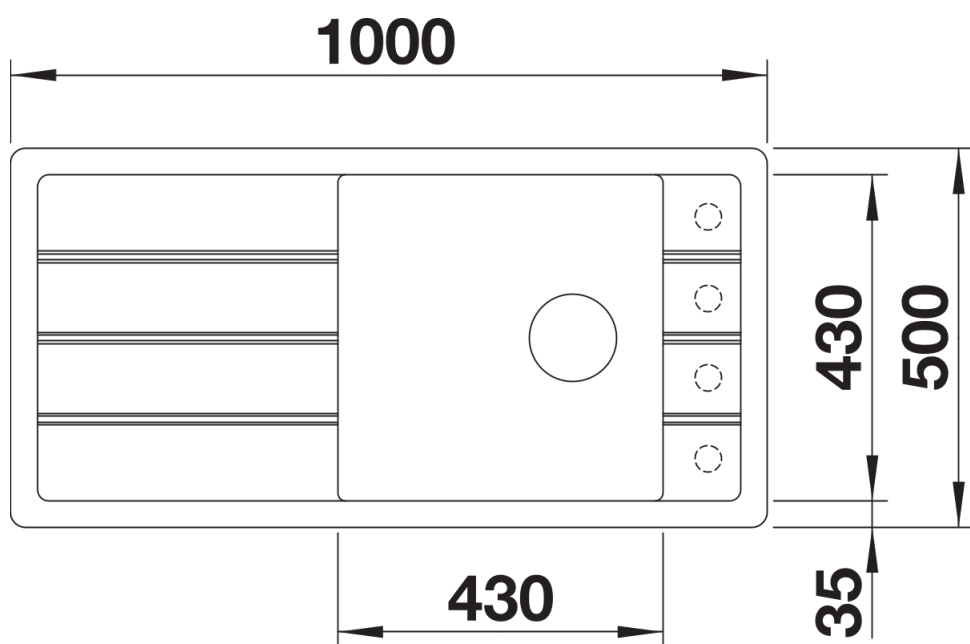

Technische productfiche FARON XL 6 S

Item nr. 524803

Voordelen

- Moderne interpretatie van de traditionele stijlelementen
- Fijne profielrand als opvallend kenmerk aan de rand van de spoelbak en de snijplank
- Dubbele groeven onderlijnen het landhuiskarakter
- Royale XL-bak
- Optionele snijplank uit massief essenhout, ook verkrijgbaar met een decoratief ornament, variabel te plaatsen boven het afdruiplak en de bak
- Hoogwaardige afwerking met verdekte C-overflow overloop en InFino afloopsysteem
- Spoeltafel is omkeerbaar

Details

Bovenaanzicht

Uitgesneden

Vooraanzicht

Zijaanzicht