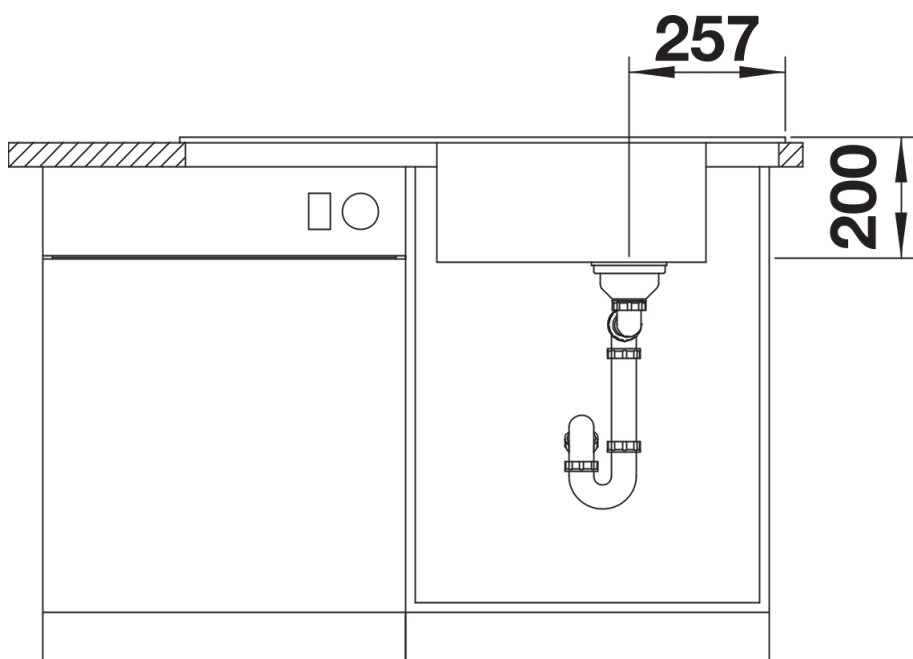

Technische productfiche FARON XL 6 S

Item nr. 524804

Voordelen

- Moderne interpretatie van de traditionele stijlelementen
- Fijne profielrand als opvallend kenmerk aan de rand van de spoelbak en de snijplank
- Dubbele groeven onderlijnen het landhuiskarakter
- Royale XL-bak
- Optionele snijplank uit massief essenhout, ook verkrijgbaar met een decoratief ornament, variabel te plaatsen boven het afdruiplak en de bak
- Hoogwaardige afwerking met verdekte C-overflow overloop en InFino afloopsysteem
- Spoeltafel is omkeerbaar

Details

Bovenaanzicht

Uitgesneden

Vooraanzicht

Zijaanzicht