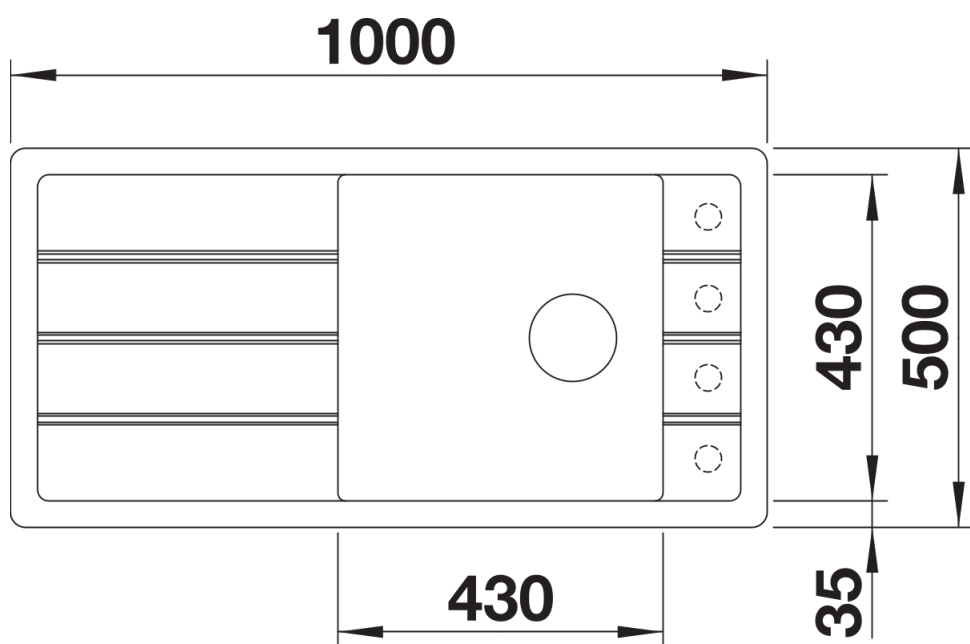

Technische productfiche FARON XL 6 S

Item nr. 524804

Voordelen

- Moderne interpretatie van de traditionele stijlelementen
- Fijne profielrand als opvallend kenmerk aan de rand van de spoelbak en de snijplank
- Dubbele groeven onderlijnen het landhuiskarakter
- Royale XL-bak
- Optionele snijplank uit massief essenhout, ook verkrijgbaar met een decoratief ornament, variabel te plaatsen boven het afdruiplak en de bak
- Hoogwaardige afwerking met verdekte C-overflow overloop en InFino afloopsysteem
- Spoeltafel is omkeerbaar

Details

Bovenaanzicht

Uitgesneden

Vooraanzicht

Zijaanzicht