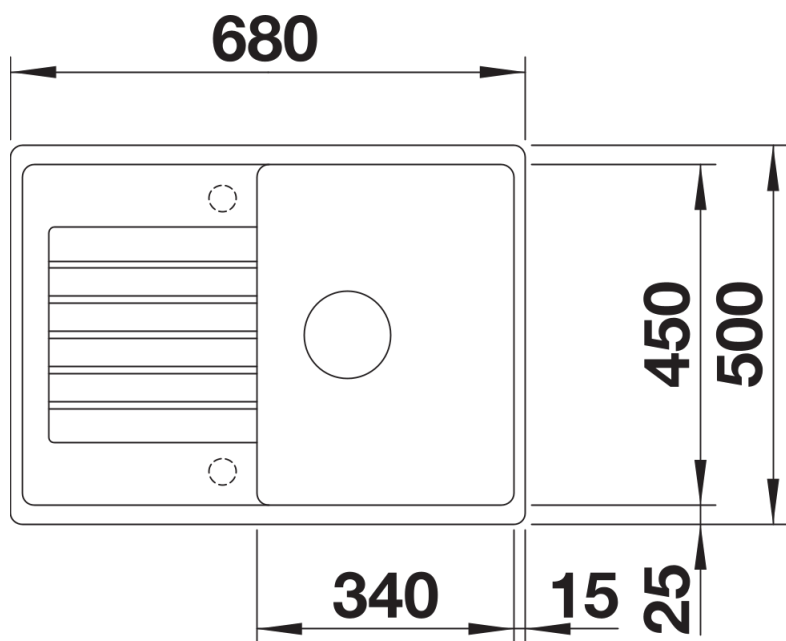

Inbegrepen bij levering

- afloopgarnituur met ruimtebesparende leiding
- 3½" korfplug

Details

Bovenaanzicht