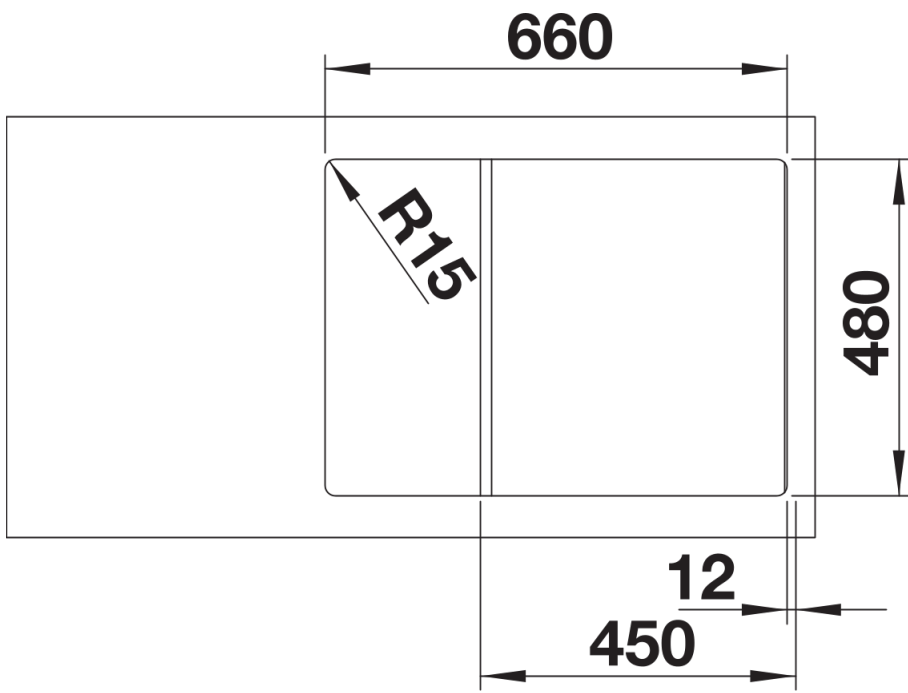

Technische productfiche ZIA 45 S Compact

Item nr. 524721

Voordelen

- Modern design met klare lijnvoering
- Functioneel en comfortabel
- Compacte buitenafmetingen door het kleinere afdruiplak
- Spoeltafel is omkeerbaar

Uitgesneden

Vooraanzicht

Zijaanzicht