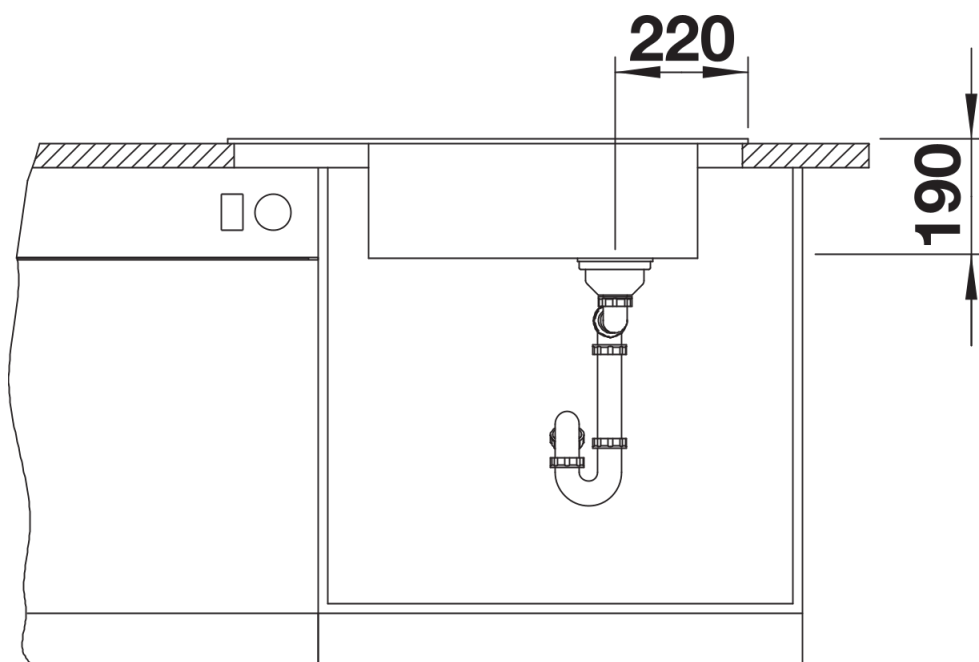

## Inbegrepen bij levering

---

- roestvrijstalen afdruirooster
- afloopgarnituur met ruimtebesparende leiding
- 3 1/2" InFino korfplug met afloopbediening (draaiknop)

229234 - Rooster uit roestvrij staal

## Details

---

Bovenaanzicht

Uitgesneden

Vooraanzicht

Zijaanzicht