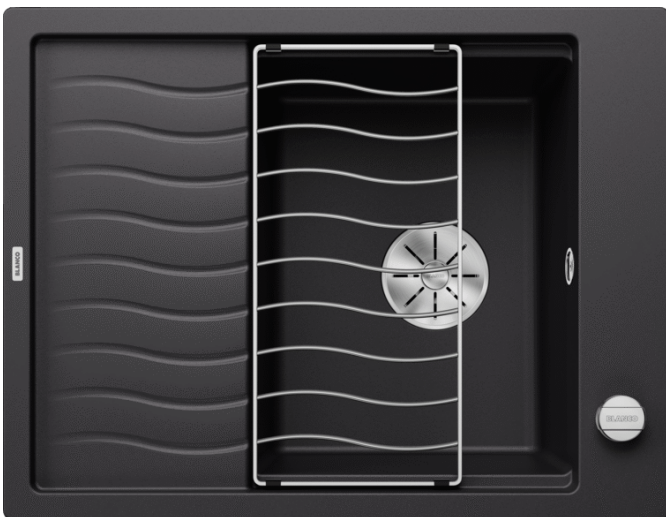

Beschikbare kleuren

- zwart
- antraciet
- rock grey
- alumetallic
- wit
- jasmijn
- tartufo
- café

SILGRANIT zwart