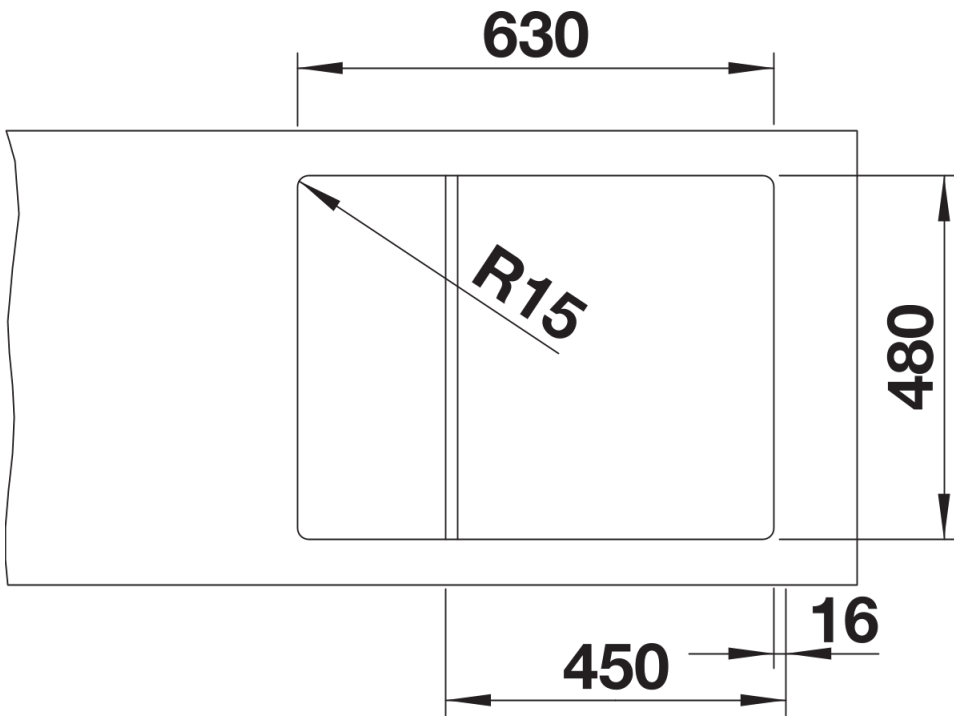

229234 - Rooster uit roestvrij staal

Details

Bovenaanzicht

Uitgesneden

Vooraanzicht

Zijaanzicht