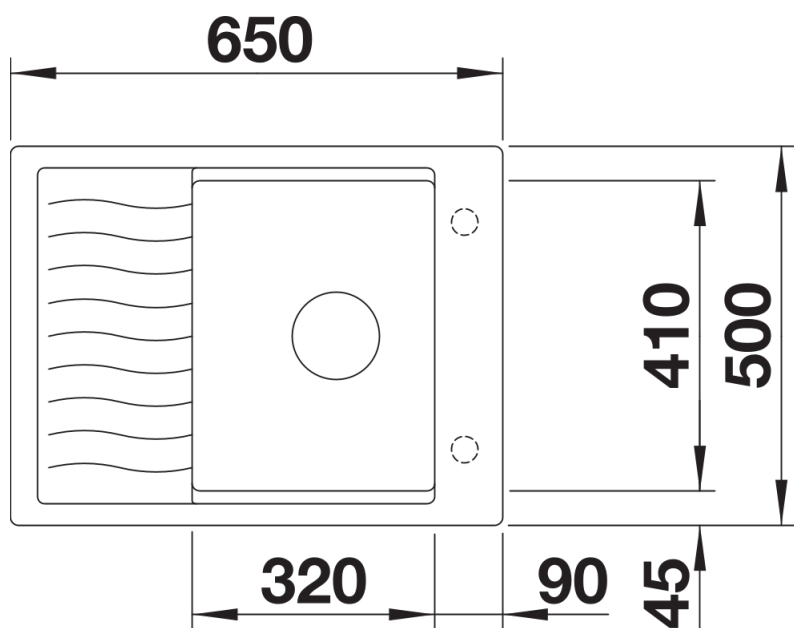

229234 - Rooster uit roestvrij staal

Details

Bovenaanzicht

Uitgesneden

Vooraanzicht

Zijaanzicht