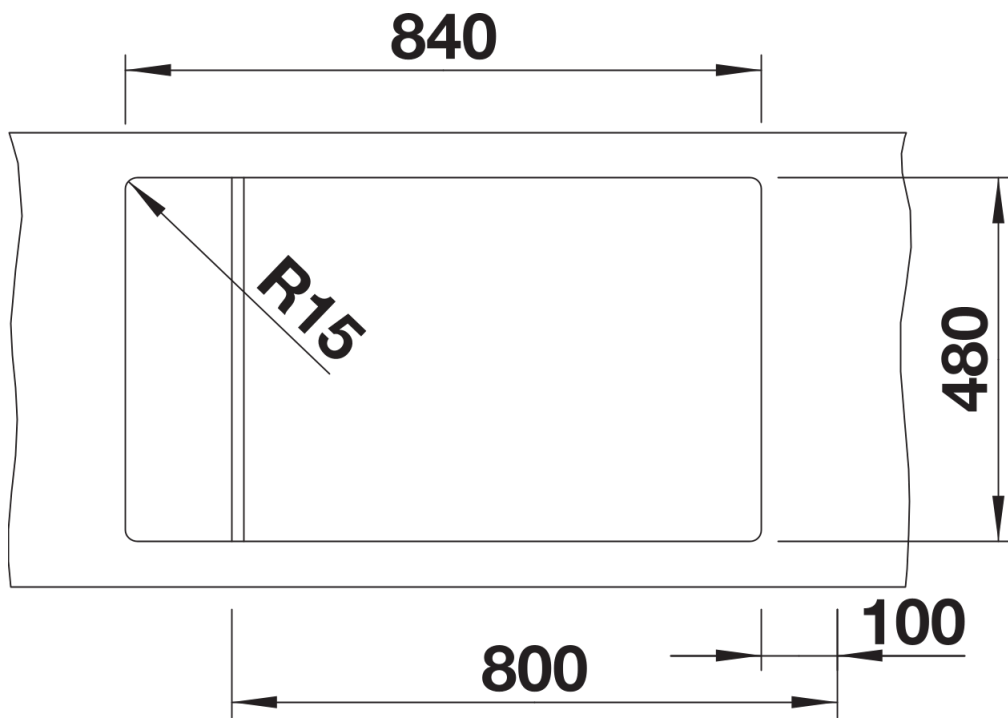

Technische productfiche ELON XL 8 S

Item nr. 524870

Voordelen

- Compacte spoeltafel met één bak voor de 80 cm onderkast
- Praktische en comfortabele XL bak
- Verlek verlengbaar door verschuifbaar roestvrij stalen afdruiiprooster
- Modern, golvend design van spoeltafel en accessoires, die op elkaar afgestemd zijn
- Multifunctioneel rooster van roestvrij staal in de levering inbegrepen
- Hoogwaardige afwerking met InFino afloopsysteem – elegant geïntegreerd en onderhoudsvriendelijk
- Zijdelingse kraanrichel, praktisch in geval van montage voor venster

229234 - Rooster uit roestvrij staal

Details

Bovenaanzicht

Uitgesneden

Vooraanzicht

Zijaanzicht