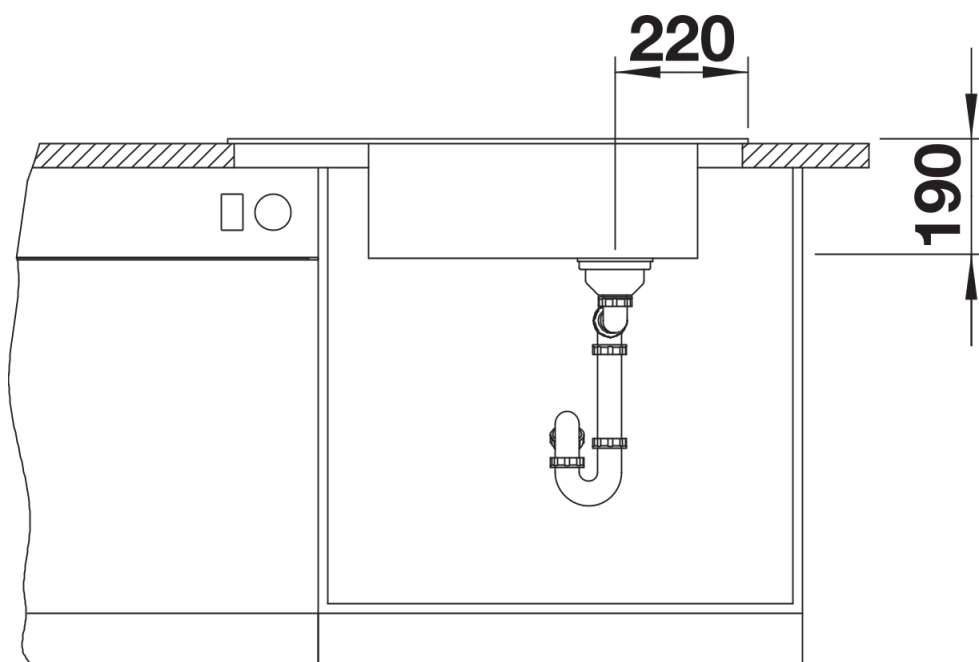

Technische productfiche ELON XL 8 S

Item nr. 524870

Voordelen

- Compacte spoeltafel met één bak voor de 80 cm onderkast
- Praktische en comfortabele XL bak
- Verlek verlengbaar door verschuifbaar roestvrij stalen afdruiiprooster
- Modern, golvend design van spoeltafel en accessoires, die op elkaar afgestemd zijn
- Multifunctioneel rooster van roestvrij staal in de levering inbegrepen
- Hoogwaardige afwerking met InFino afloopsysteem – elegant geïntegreerd en onderhoudsvriendelijk
- Zijdelingse kraanrichel, praktisch in geval van montage voor venster

229234 - Rooster uit roestvrij staal

Details

Bovenaanzicht

Uitgesneden

Vooraanzicht

Zijaanzicht