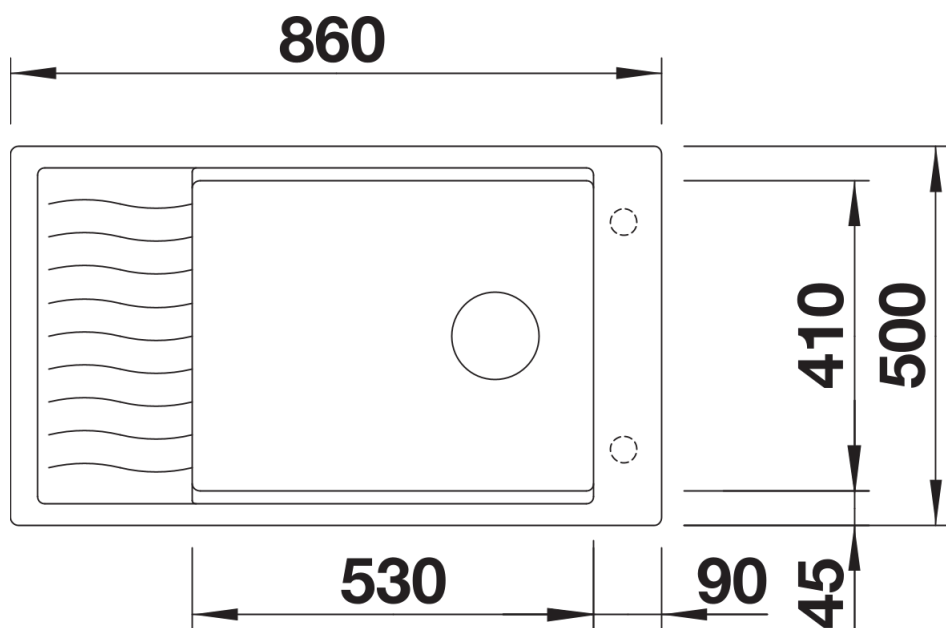

Technische productfiche ELON XL 8 S

Item nr. 524870

Voordelen

- Compacte spoeltafel met één bak voor de 80 cm onderkast
- Praktische en comfortabele XL bak
- Verlek verlengbaar door verschuifbaar roestvrij stalen afdruiiprooster
- Modern, golvend design van spoeltafel en accessoires, die op elkaar afgestemd zijn
- Multifunctioneel rooster van roestvrij staal in de levering inbegrepen
- Hoogwaardige afwerking met InFino afloopsysteem – elegant geïntegreerd en onderhoudsvriendelijk
- Zijdelingse kraanrichel, praktisch in geval van montage voor venster

229234 - Rooster uit roestvrij staal

Details

Bovenaanzicht

Uitgesneden

Vooraanzicht

Zijaanzicht