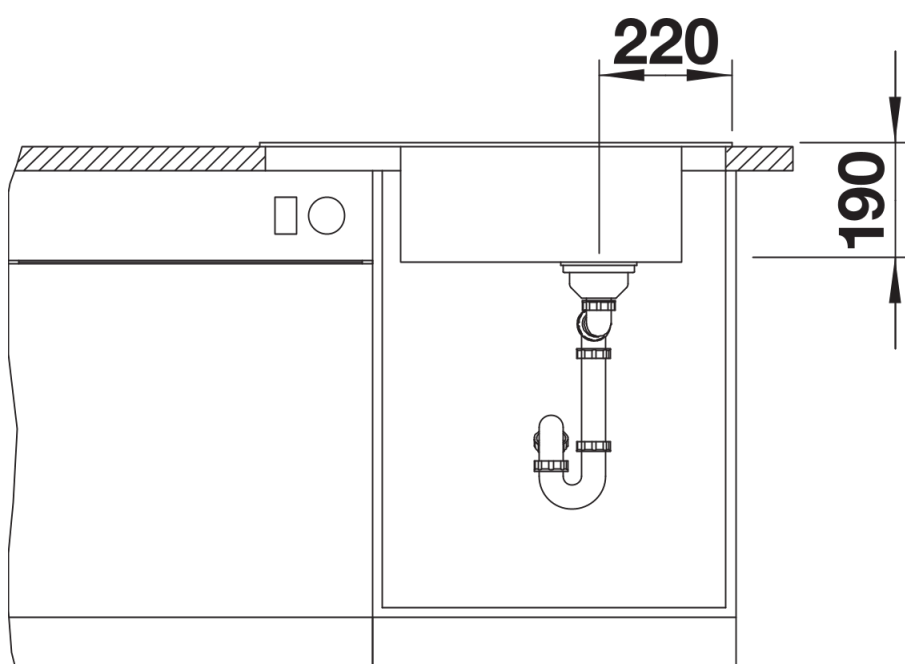

## Inbegrepen bij levering

---

- roestvrijstalen afdruirooster
- afloopgarnituur met ruimtebesparende leiding
- 3 ½" InFino korfplug met afloopbediening (draaiknop)

229234 - Rooster uit roestvrij staal

## Details

---

Bovenaanzicht

Uitgesneden

Vooraanzicht

Zijaanzicht