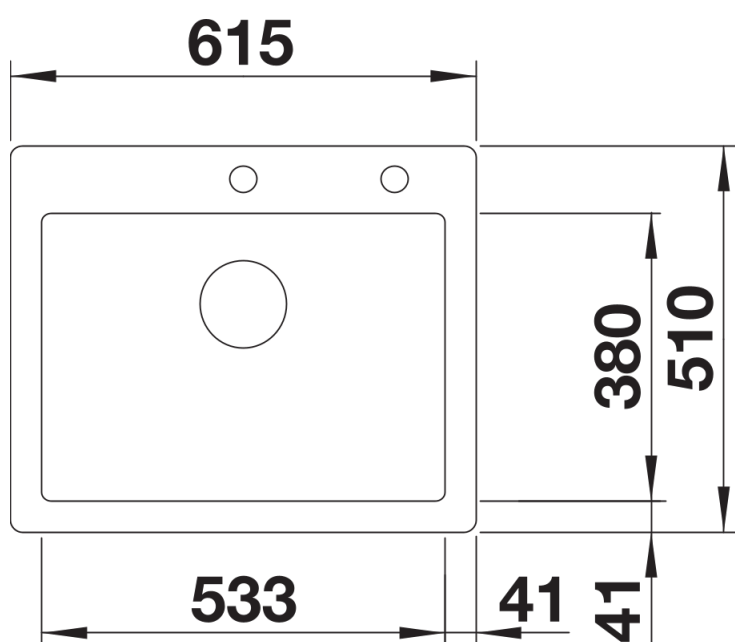

Planningsinformatie

- Boorgaten voor de mengkraan en afloopbediening zijn voorzien.

Bij installatie van een keukmengkraan of afloopbediening in een keramische spoeltafel heeft u een flexibele afdichtband nodig, art.nr. 120 055.

Inbegrepen: twee kraangaten, afloopbediening en PuraPlus coating.

Inbegrepen bij levering

- afloopgarnituur met ruimtebesparende leiding
- 3 ½" InFino korfplug met afloopbediening (trekknop)

Details

Bovenaanzicht