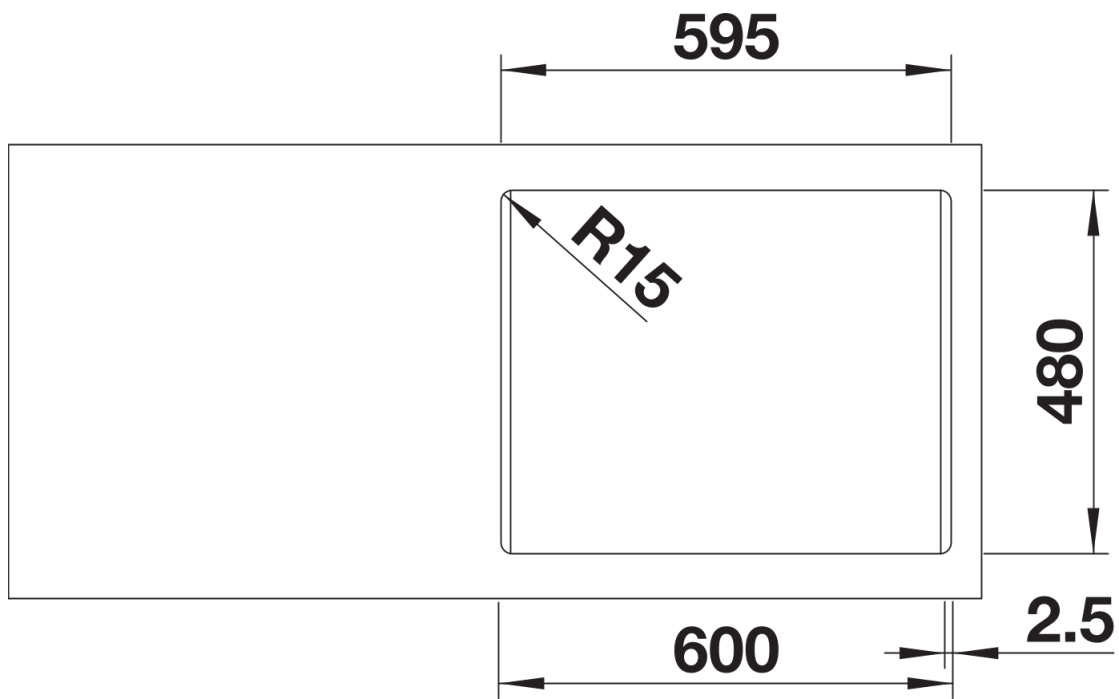

Technische productfiche LEMIS 6-IF

Item nr. 525108

Voordelen

- Moderne rechte lijnige vorm
- Maximale, ergonomische bakcapaciteit
- De ruime kraanrichel biedt veel plaats voor de mengkraan en andere functionele elementen
- Elegante vlakke IF-rand: voor inbouw van bovenaf of vlakbouw
- Korfventiel 3 ½"

Inbegrepen bij levering

- Plaatsbesparend afloopgarnituur
- korfventiel 3 ½"

Details

Bovenaanzicht

Uitgesneden

Voor aanzicht

Zijaanzicht