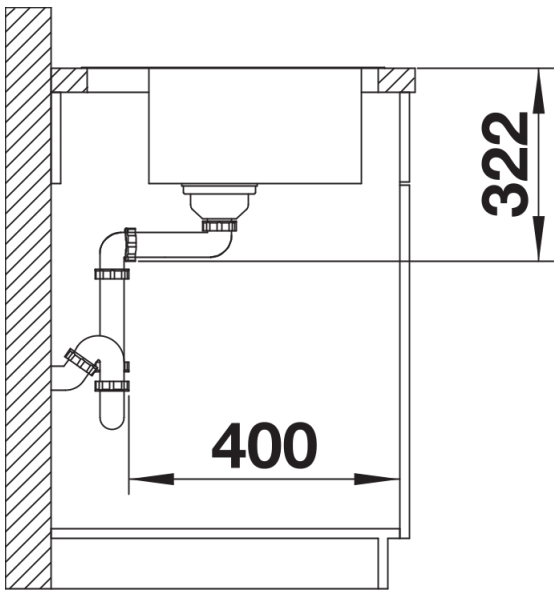

Technische productfiche LEMIS 6-IF

Item nr. 525108

Voordelen

- Moderne rechte lijnige vorm
- Maximale, ergonomische bakcapaciteit
- De ruime kraanrichel biedt veel plaats voor de mengkraan en andere functionele elementen
- Elegante vlakke IF-rand: voor inbouw van bovenaf of vlakbouw
- Korfventiel 3 ½"

Inbegrepen bij levering

- Plaatsbesparend afloopgarnituur
- korfventiel 3 ½"

Details

Bovenaanzicht

Uitgesneden

Voor aanzicht

Zijaanzicht