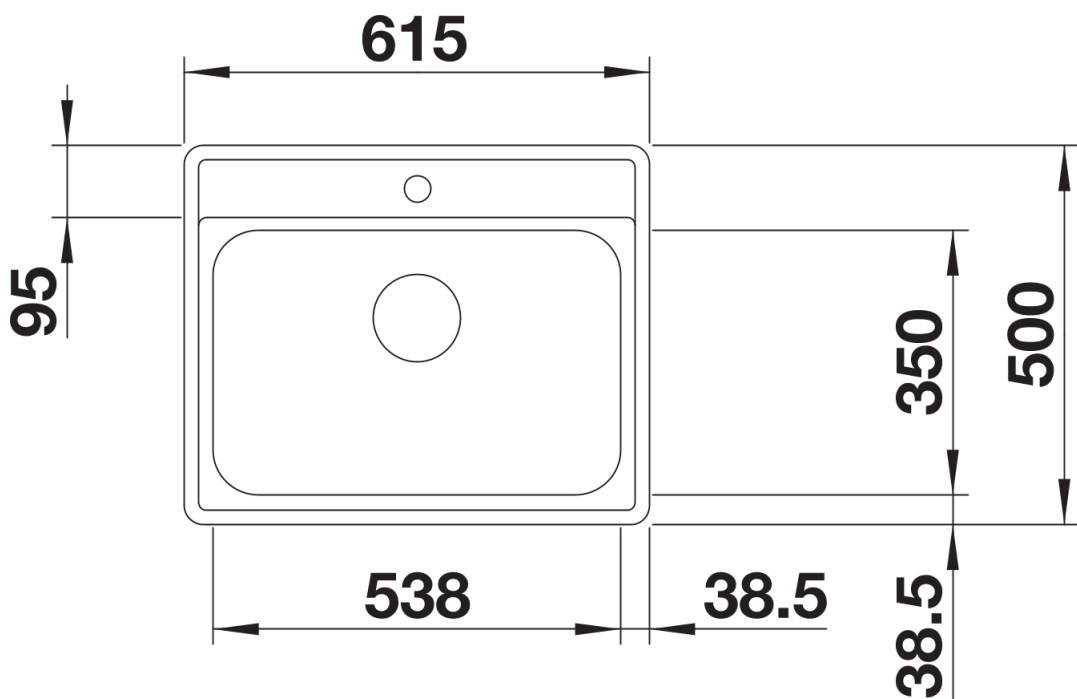

Technische productfiche LEMIS 6-IF

Item nr. 525108

Voordelen

- Moderne rechte lijnige vorm
- Maximale, ergonomische bakcapaciteit
- De ruime kraanrichel biedt veel plaats voor de mengkraan en andere functionele elementen
- Elegante vlakke IF-rand: voor inbouw van bovenaf of vlakbouw
- Korfventiel 3 ½"

Inbegrepen bij levering

- Plaatsbesparend afloopgarnituur
- korfventiel 3 ½"

Details

Bovenaanzicht

Uitgesneden

Voor aanzicht

Zijaanzicht