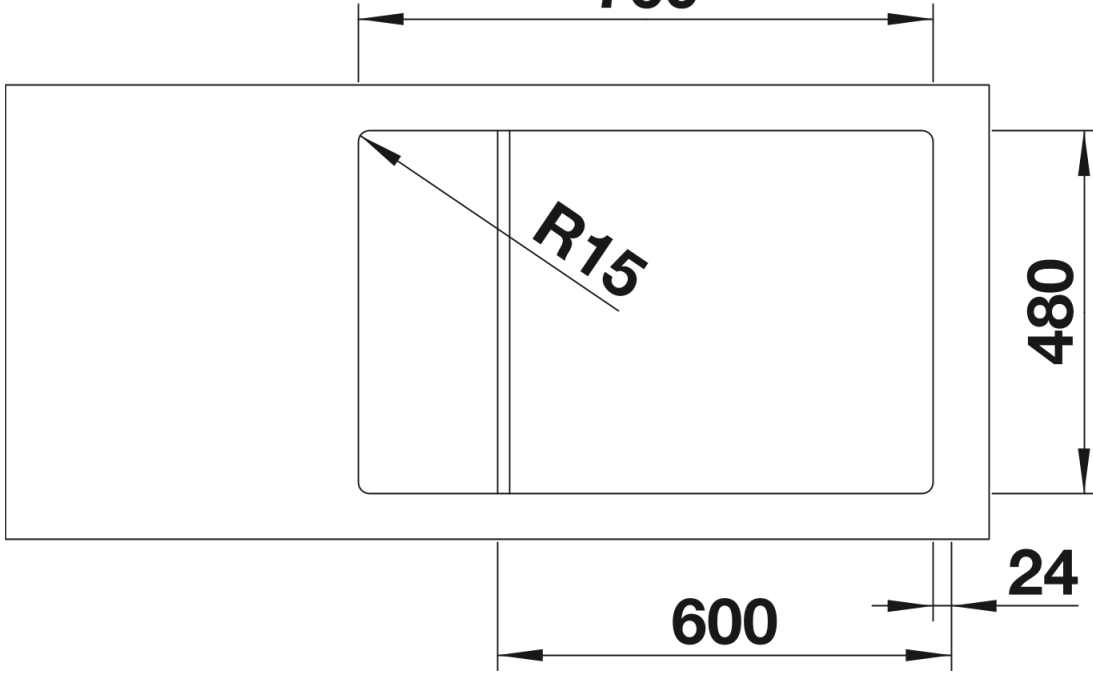

Technische productfiche LEMIS XL 6 S-IF Compact

Item nr. 525110

Voordelen

- Moderne rechte lijnige vorm
- Extra grote bak met maximale capaciteit
- Compact verlek
- Elegante vlakke IF-rand: voor inbouw van bovenaf of vlakbouw
- Spoeltafel omkeerbaar
- Korfventiel 3 ½"
- Met afloopbediening

Inbegrepen bij levering

- Plaatsbesparend afloopgarnituur
- korfventiel 3 ½" met afloopbediening (draaiknop)

Details

Bovenaanzicht

760

Uitgesneden

373

205

Vooraanzicht

309

400

Zijaanzicht