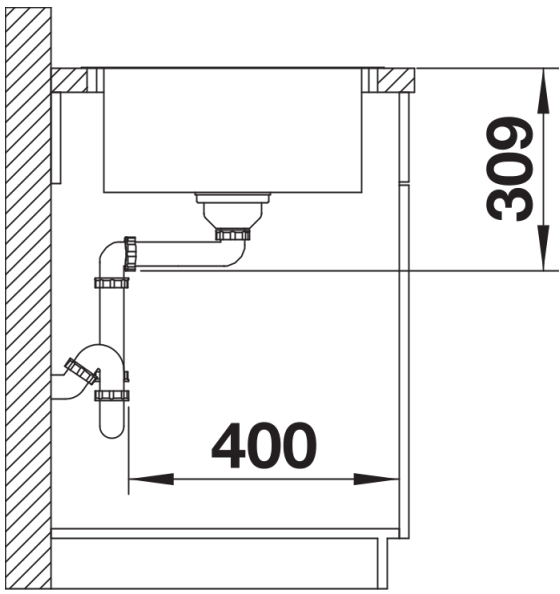

Technische productfiche LEMIS XL 6 S-IF Compact

Item nr. 525110

Voordelen

- Moderne rechte lijnige vorm
- Extra grote bak met grote capaciteit
- Compact verlek
- Elegante vlakke IF-rand: voor inbouw van bovenaf of vlakbouw
- Spoeltafel is omkeerbaar
- Korfplug 3 1/2"
- Met afloopbediening

Inbegrepen bij levering

- afloopgarnituur met ruimtebesparende leiding
- 3 ½" korfplug met afloopbediening (draaiknop)

Details

Bovenaanzicht

Uitgesneden

Vooraanzicht

Zijaanzicht