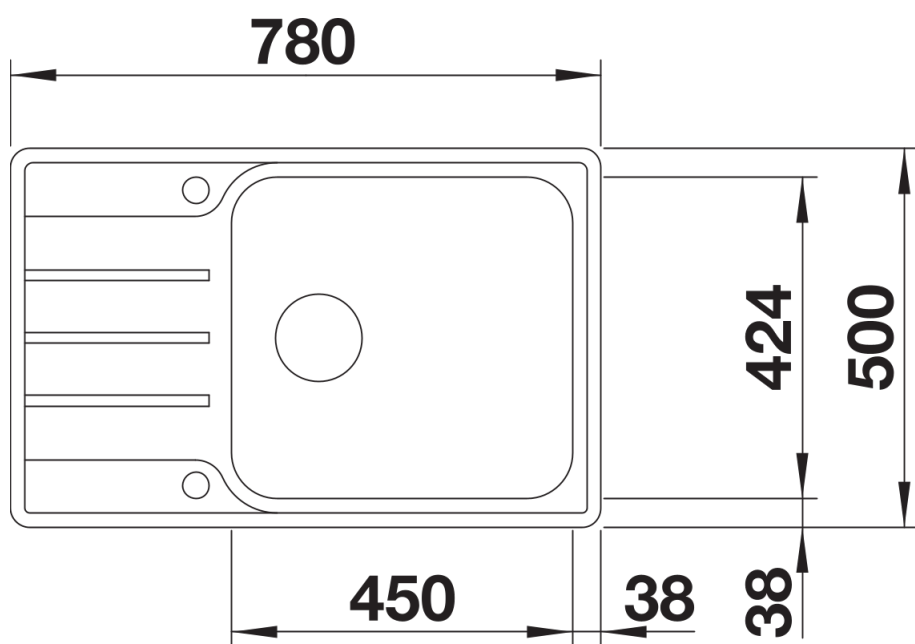

Technische productfiche LEMIS XL 6 S-IF Compact

Item nr. 525110

Voordelen

- Moderne rechte lijnige vorm
- Extra grote bak met grote capaciteit
- Compact verlek
- Elegante vlakke IF-rand: voor inbouw van bovenaf of vlakbouw
- Spoeltafel is omkeerbaar
- Korfplug 3 1/2"
- Met afloopbediening

Inbegrepen bij levering

- afloopgarnituur met ruimtebesparende leiding
- 3 ½" korfplug met afloopbediening (draaiknop)

Details

Bovenaanzicht

Uitgesneden

Vooraanzicht

Zijaanzicht