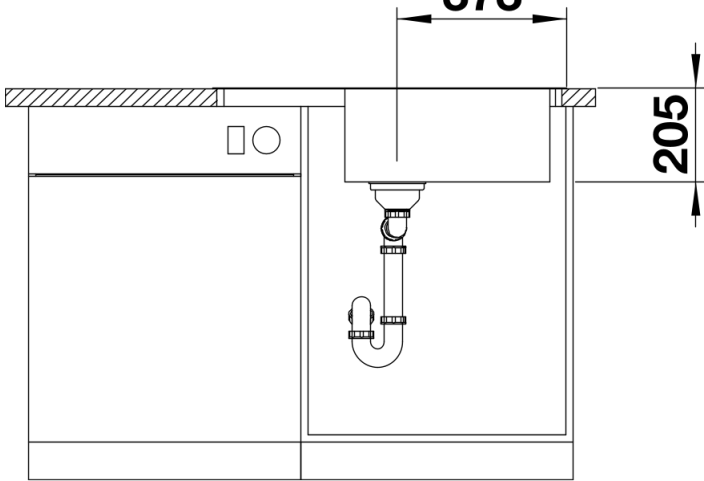

Technische productfiche LEMIS XL 6 S-IF Compact

Item nr. 525110

Voordelen

- Moderne rechte lijnige vorm
- Extra grote bak met maximale capaciteit
- Compact verlek
- Elegante vlakke IF-rand: voor inbouw van bovenaf of vlakbouw
- Spoeltafel omkeerbaar
- Korfventiel 3 ½"
- Met afloopbediening

Inbegrepen bij levering

- Plaatsbesparend afloopgarnituur
- korfventiel 3 ½" met afloopbediening (draaiknop)

Details

Bovenaanzicht

760

Uitgesneden

373

205

Vooraanzicht

309

400

Zijaanzicht