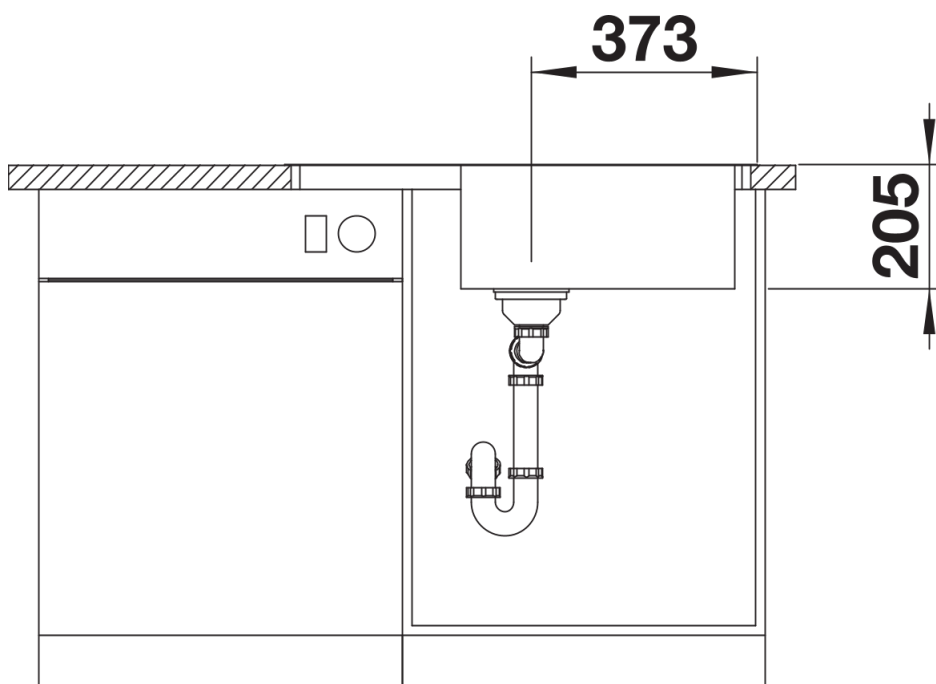

Technische productfiche LEMIS XL 6 S-IF Compact

Item nr. 525110

Voordelen

- Moderne rechte lijnige vorm
- Extra grote bak met grote capaciteit
- Compact verlek
- Elegante vlakke IF-rand: voor inbouw van bovenaf of vlakbouw
- Spoeltafel is omkeerbaar
- Korfplug 3 1/2"
- Met afloopbediening

Inbegrepen bij levering

- afloopgarnituur met ruimtebesparende leiding
- 3 ½" korfplug met afloopbediening (draaiknop)

Details

Bovenaanzicht

Uitgesneden

Vooraanzicht

Zijaanzicht