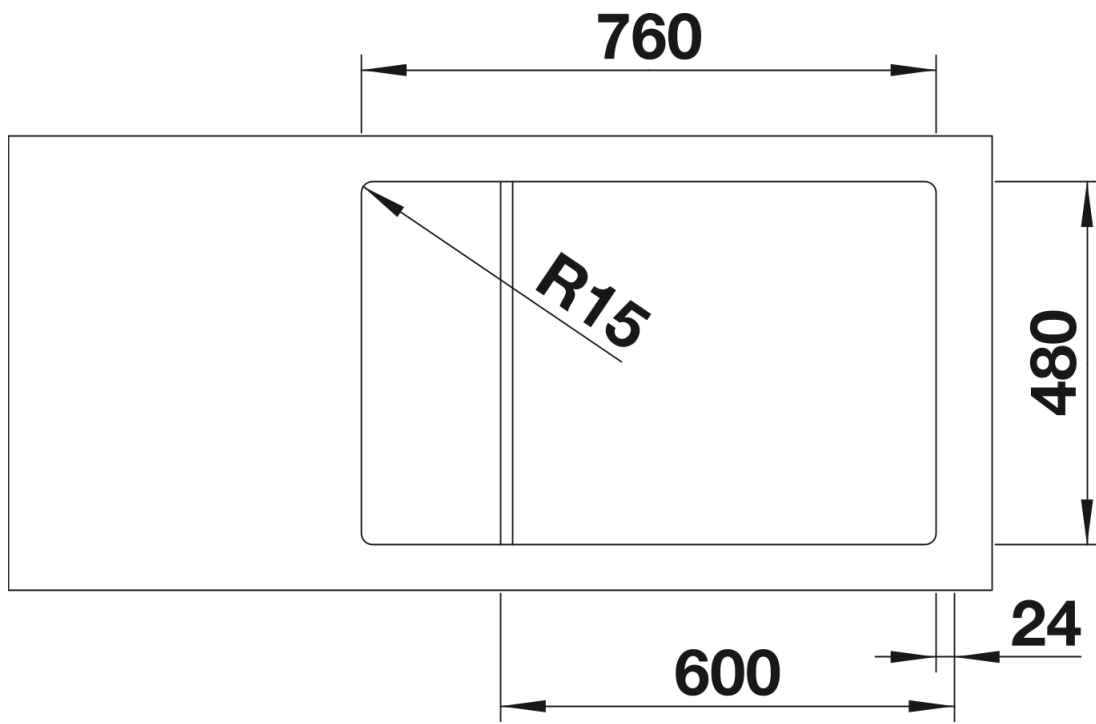

Technische productfiche LEMIS XL 6 S-IF Compact

Item nr. 525110

Voordelen

- Moderne rechte lijnige vorm
- Extra grote bak met grote capaciteit
- Compact verlek
- Elegante vlakke IF-rand: voor inbouw van bovenaf of vlakbouw
- Spoeltafel is omkeerbaar
- Korfplug 3 1/2"
- Met afloopbediening

Inbegrepen bij levering

- afloopgarnituur met ruimtebesparende leiding
- 3 ½" korfplug met afloopbediening (draaiknop)

Details

Bovenaanzicht

Uitgesneden

Vooraanzicht

Zijaanzicht