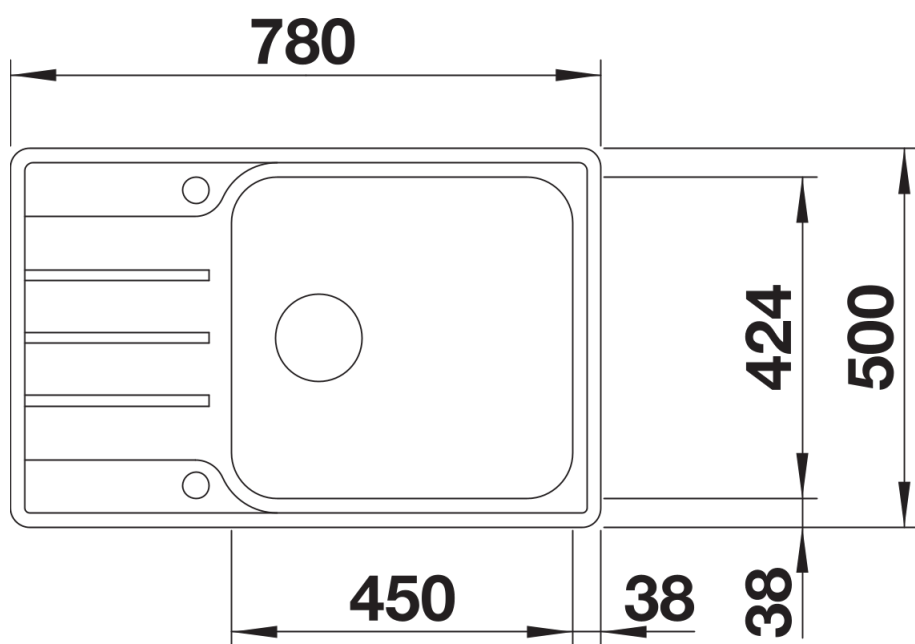

Technische productfiche LEMIS XL 6 S-IF Compact

Item nr. 525110

Voordelen

- Moderne rechte lijnige vorm
- Extra grote bak met maximale capaciteit
- Compact verlek
- Elegante vlakke IF-rand: voor inbouw van bovenaf of vlakbouw
- Spoeltafel omkeerbaar
- Korfventiel 3 ½"
- Met afloopbediening

Inbegrepen bij levering

- Plaatsbesparend afloopgarnituur
- korfventiel 3 ½" met afloopbediening (draaiknop)

Details

Bovenaanzicht

760

Uitgesneden

373

205

Vooraanzicht

309

400

Zijaanzicht