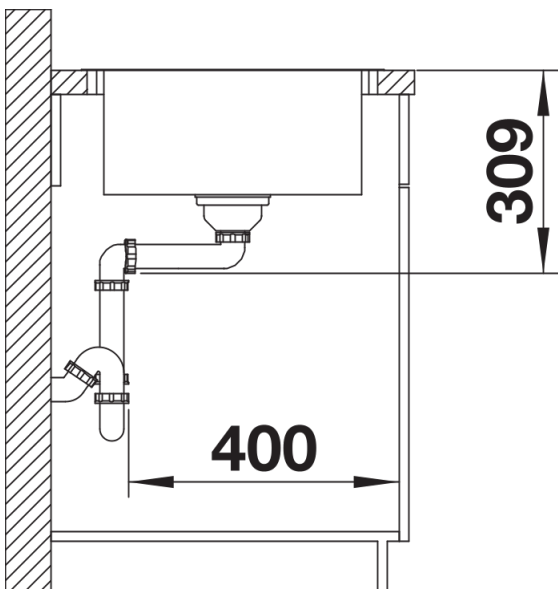

Technische productfiche LEMIS XL 6 S-IF Compact

Item nr. 525110

Voordelen

- Moderne rechte lijnige vorm
- Extra grote bak met maximale capaciteit
- Compact verlek
- Elegante vlakke IF-rand: voor inbouw van bovenaf of vlakbouw
- Spoeltafel omkeerbaar
- Korfventiel 3 ½"
- Met afloopbediening

Inbegrepen bij levering

- Plaatsbesparend afloopgarnituur
- korfventiel 3 ½" met afloopbediening (draaiknop)

Details

Bovenaanzicht

760

Uitgesneden

373

205

Vooraanzicht

309

400

Zijaanzicht