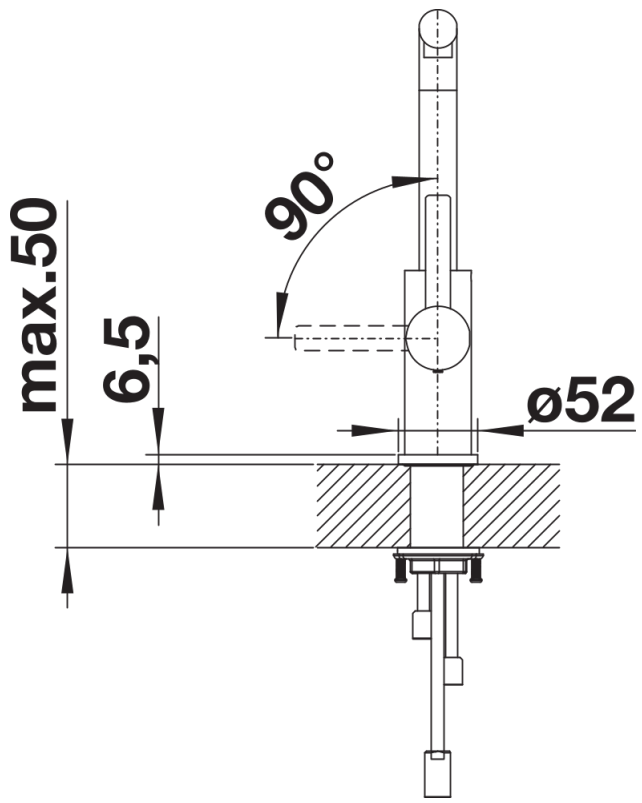

Kleuren

Beschikbare kleuren
roestvrij staal geborsteld

massief roestvrij staal geborsteld

Inbegrepen bij levering

- Uitloop 190° draaibaar
- Kraangat van \varnothing 35 mm vereist
- Cartouche met keramische schijven
- Met kunststof omwikkelde sproeislang
- Flexibele aansluitslangen van 450 mm lang en met $\frac{3}{8}$ " moer voor eenvoudige montage
- Gepatenteerde straalbreker/sproeier voor verminderde kalkaanslag
- Stabilisatieplaat voor betere standvastigheid van de kraan op roestvrij stalen spoeltafels
- Met terugslagklep en aldus beveiligd tegen terugslag, in overeenkomst met EN 1717

Details

Draaibereik

Zijaanzicht