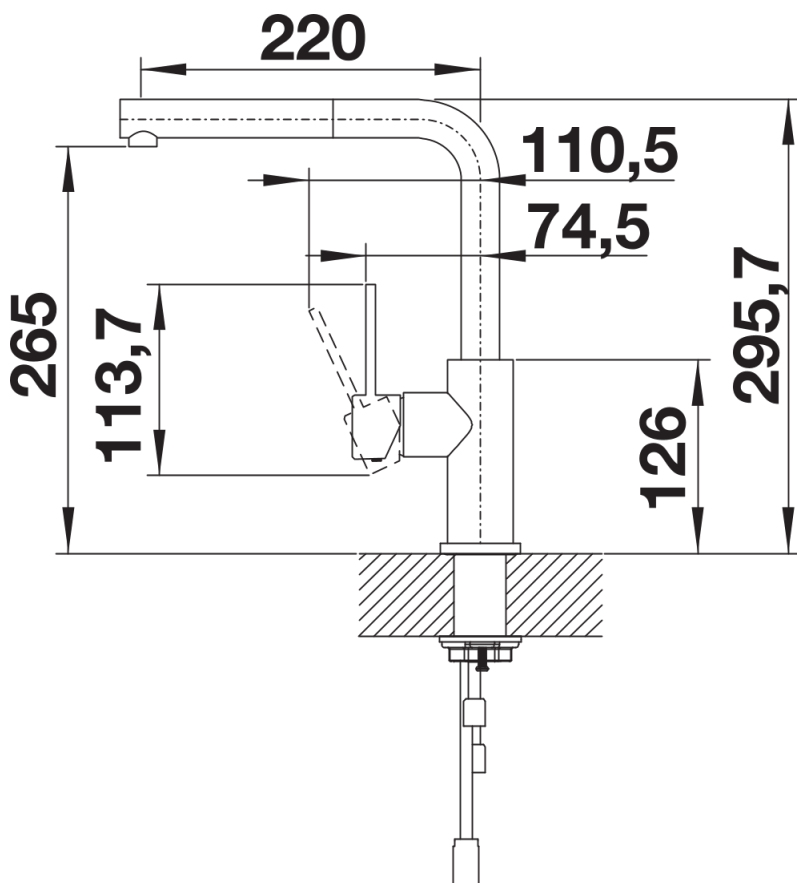

Kleuren

Beschikbare kleuren
roestvrij staal geborsteld

massief roestvrij staal geborsteld

Inbegrepen bij levering

- Uitloop 190° draaibaar
- Kraangat van \varnothing 35 mm vereist
- Cartouche met keramische schijven
- Met kunststof omwikkelde sproeislang
- Flexibele aansluitslangen van 450 mm lang en met $\frac{3}{8}$ " moer voor eenvoudige montage
- Gepatenteerde straalbreker/sproeier voor verminderde kalkaanslag
- Stabilisatieplaat voor betere standvastigheid van de kraan op roestvrij stalen spoeltafels
- Met terugslagklep en aldus beveiligd tegen terugslag, in overeenkomst met EN 1717

Details

Draaibereik

Zijaanzicht