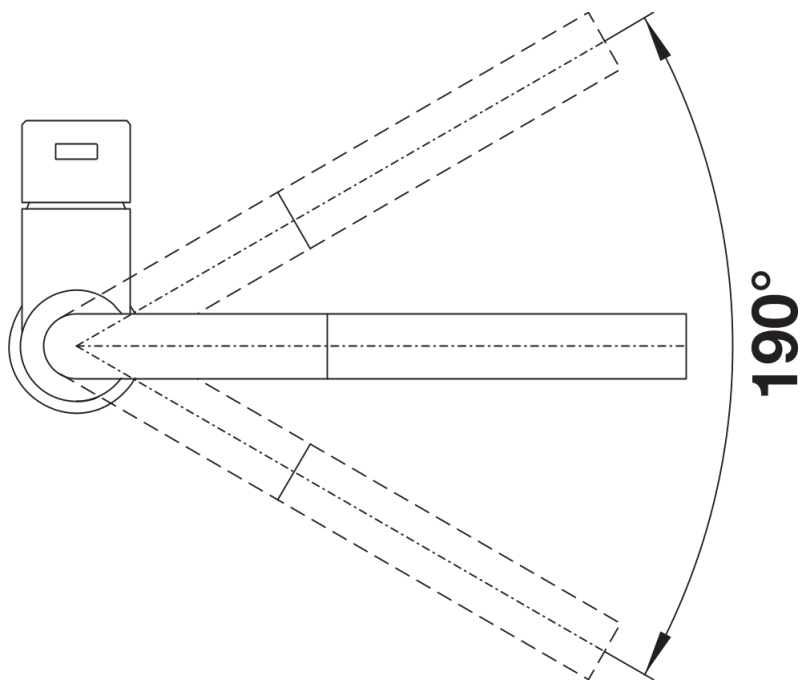

Kleuren

Beschikbare kleuren
roestvrij staal geborsteld

massief roestvrij staal geborsteld

Inbegrepen bij levering

- Uitloop 190° draaibaar
- Kraangat van \varnothing 35 mm vereist
- Cartouche met keramische schijven
- Met kunststof omwikkelde sproeislang
- Flexibele aansluitslangen van 450 mm lang en met $\frac{3}{8}$ " moer voor eenvoudige montage
- Gepatenteerde straalbreker/sproeier voor verminderde kalkaanslag
- Stabilisatieplaat voor betere standvastigheid van de kraan op roestvrij stalen spoeltafels
- Met terugslagklep en aldus beveiligd tegen terugslag, in overeenkomst met EN 1717

Details

Draaibereik

Zijaanzicht