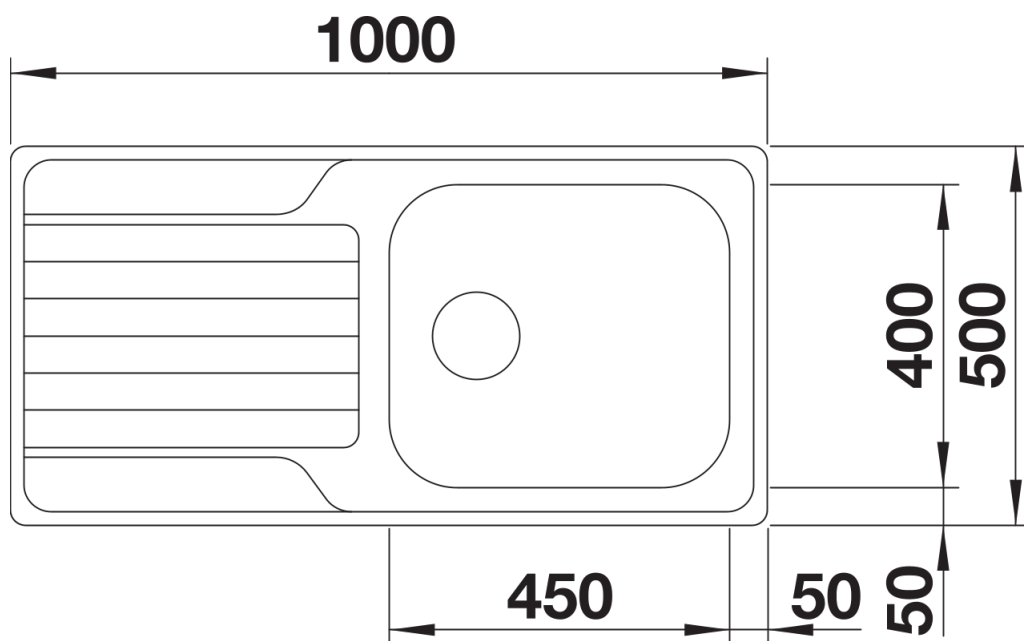

Technische productfiche DINAS XL 6 S

Item nr. 524254

Voordelen

- Harmonieus, tijdloos ontwerp
- Bijzonder ruime XL spoelbak
- Ruime afdruiptzone
- Spoeltafel is omkeerbaar
- 3 ½" korfplug

Inbegrepen bij levering

- afloopgarnituur met ruimtebesparende leiding
- 3 ½" korfplug
- afdichting

Details

Bovenaanzicht

Uitgesneden

Vooraanzicht

Zijaanzicht