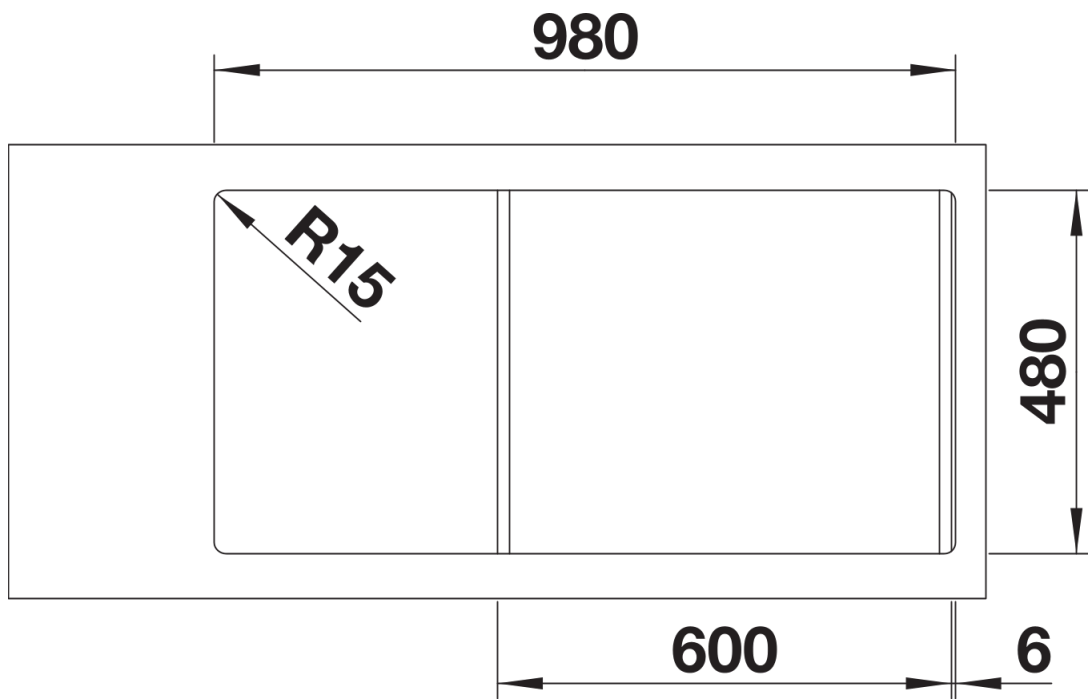

Technische productfiche DINAS XL 6 S

Item nr. 524254

Voordelen

- Harmonieus, tijdloos ontwerp
- Bijzonder ruime XL spoelbak
- Ruime afdruiptzone
- Spoeltafel is omkeerbaar
- 3 ½" korfplug

Inbegrepen bij levering

- afloopgarnituur met ruimtebesparende leiding
- 3 ½" korfplug
- afdichting

Details

Bovenaanzicht

Uitgesneden

Vooraanzicht

Zijaanzicht