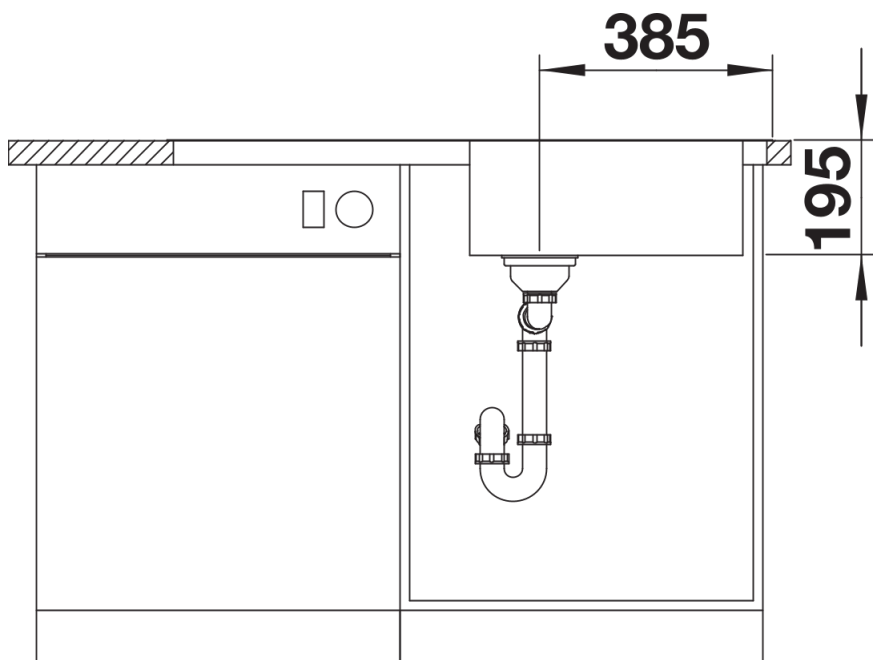

Technische productfiche DINAS XL 6 S

Item nr. 524254

Voordelen

- Harmonieus, tijdloos ontwerp
- Bijzonder ruime XL spoelbak
- Ruime afdruiptzone
- Spoeltafel is omkeerbaar
- 3 ½" korfplug

Inbegrepen bij levering

- afloopgarnituur met ruimtebesparende leiding
- 3 ½" korfplug
- afdichting

Details

Bovenaanzicht

Uitgesneden

Vooraanzicht

Zijaanzicht