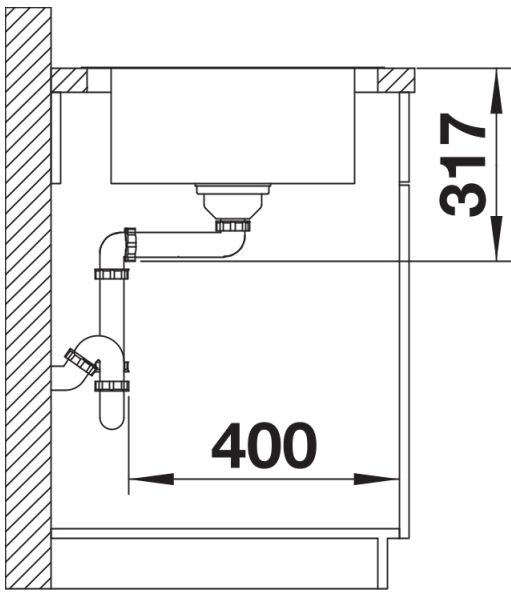

Technische productfiche DINAS XL 6 S

Item nr. 524254

Voordelen

- Harmonieus, tijdloos ontwerp
- Bijzonder ruime XL spoelbak
- Ruime afdruiptzone
- Spoeltafel is omkeerbaar
- 3 ½" korfplug

Inbegrepen bij levering

- afloopgarnituur met ruimtebesparende leiding
- 3 ½" korfplug
- afdichting

Details

Bovenaanzicht

Uitgesneden

Vooraanzicht

Zijaanzicht