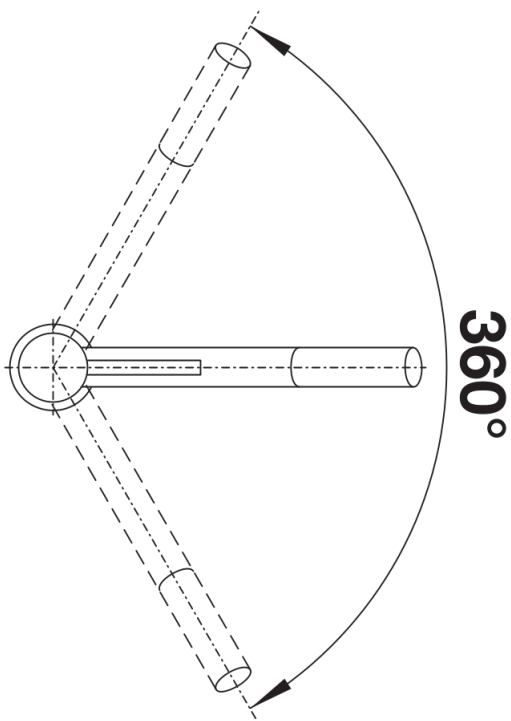

Technische productfiche KANO

Item nr. 526175

Voordelen

- Slanke kraan met esthetisch design
- Bijzonder geschikt voor compacte spoelbakken
- Grote bewegingsvrijheid door 360° draaibare uitloop
- Kleuruitvoering in perfecte afstemming met spoeltafels en spoelbakken in SILGRANIT

Kleuren

Beschikbare kleuren

chrom/silgranit-zwart
chrom/antraciet
chrom/alumetallic
chrom/silgranit-wit
chrom/jasmijn
chrom/café

SILGRANIT-Look tweekleurig chrom/silgranit-zwart

Inbegrepen bij levering

- Uitloop 360° draaibaar
- Kraangat van \varnothing 35 mm vereist
- Cartouche met keramische schijven
- Flexibele aansluitslangen van 350 mm lang en met $\frac{3}{8}$ " moer voor eenvoudige montage
- Gepatenteerde straalbreker/sproeier voor verminderde kalkaanslag
- Stabilisatieplaat voor betere standvastigheid van de kraan op roestvrij stalen spoeltafels

Details

Draaibereik

Zijaanzicht