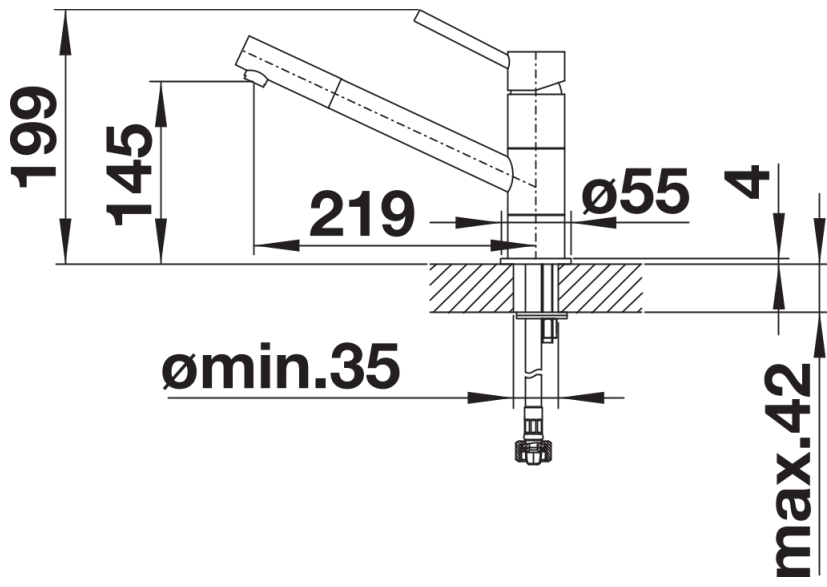

- Uitloop 360° draaibaar
- Kraangat van Ø 35 mm vereist
- Cartouche met keramische schijven
- Flexibele aansluitslangen van 350 mm lang en met $\frac{3}{8}$ " moer voor eenvoudige montage
- Gepatenteerde straalbreker/sproeier voor verminderde kalkaanslag
- Stabilisatieplaat voor betere standvastigheid van de kraan op roestvrij stalen spoel tafels

Details

Draaibereik

Zijaanzicht