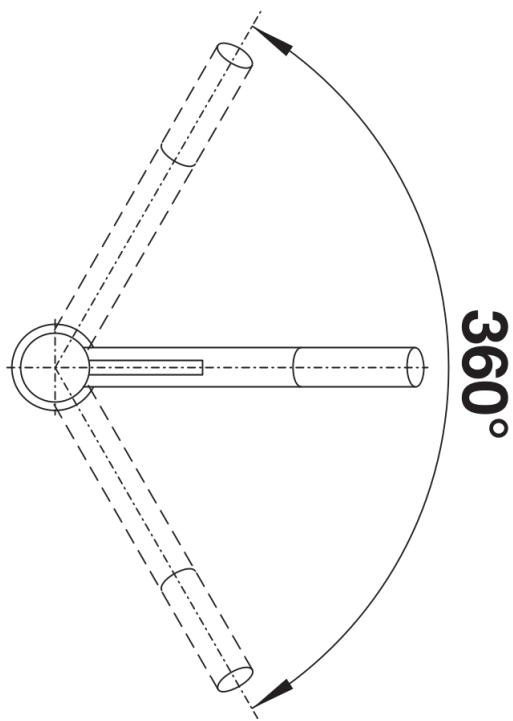

Technische productfiche KANO

Item nr. 526175

Voordelen

- Slanke kraan met esthetisch design
- Bijzonder geschikt voor compacte spoelbakken
- Grote bewegingsvrijheid door 360° draaibare uitloop
- Kleuruitvoering in afstemming met spoeltafels en spoelbakken in SILGRANIT

- Uitloop 360° draaibaar
- Kraangat van Ø 35 mm vereist
- Cartouche met keramische schijven
- Flexibele aansluitslangen van 350 mm lang en met $\frac{3}{8}$ " moer voor eenvoudige montage
- Gepatenteerde straalbreker/sproeier voor verminderde kalkaanslag
- Stabilisatieplaat voor betere standvastigheid van de kraan op roestvrij stalen spoel tafels

Details

Draaibereik

Zijaanzicht