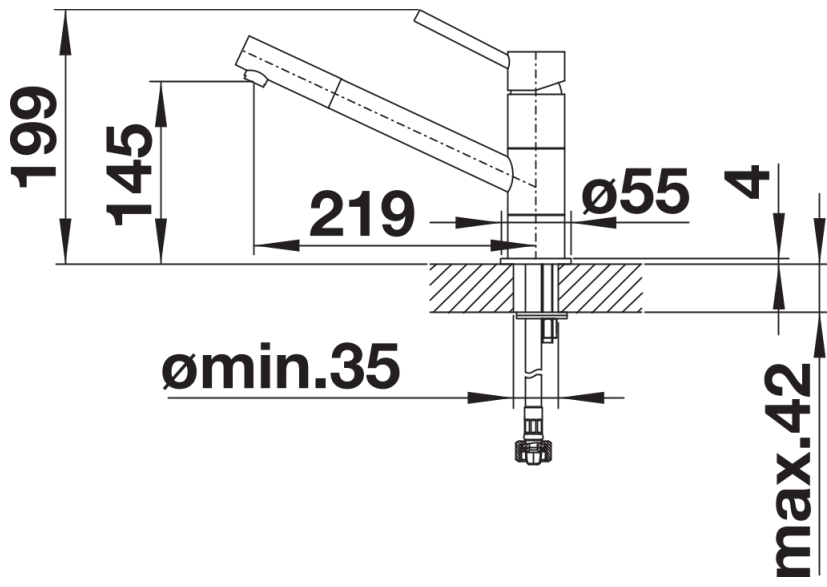

Kleuren

Beschikbare kleuren

chrom/silgranit-zwart
chrom/antraciet
chrom/alumetallic
chrom/silgranit-wit
chrom/jasmijn
chrom/café

SILGRANIT-Look tweekleurig chrom/silgranit-zwart

Inbegrepen bij levering

- Uitloop 360° draaibaar
- Kraangat van \varnothing 35 mm vereist
- Cartouche met keramische schijven
- Flexibele aansluitslangen van 350 mm lang en met $\frac{3}{8}$ " moer voor eenvoudige montage
- Gepatenteerde straalbreker/sproeier voor verminderde kalkaanslag
- Stabilisatieplaat voor betere standvastigheid van de kraan op roestvrij stalen spoeltafels

Details

Draaibereik

Zijaanzicht