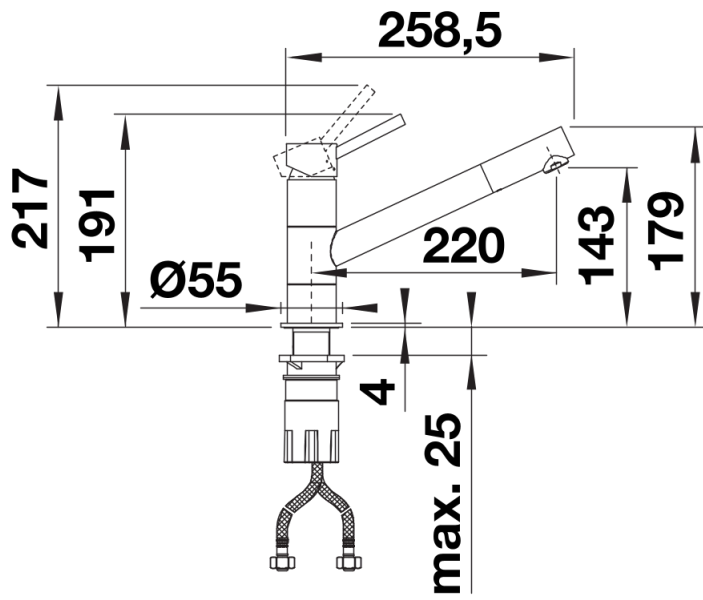

Kleuren

Beschikbare kleuren
chrom/silgranit-zwart
chrom/antraciet
chrom/vulkaangrijs
chrom/silgranit-wit
chrom/zacht wit

SILGRANIT-Look tweekleurig chrom/silgranit-wit

Inbegrepen bij levering

- 360° draaibare uitloop voor groter bereik
- Kraangat van \varnothing 35 mm vereist
- Met keramische schijfpatroon
- Gepatenteerde straalregelaar voor aanzienlijk minder kalkaanslag
- Flexibele aansluitleidingen, 500 mm lang en $\frac{3}{8}$ " moer
- Stabilisatieplaat om de stabiliteit van de kraan te verhogen bij montage op roestvrijstalen spoelbakken

Details

Draaibereik

Zijaanzicht