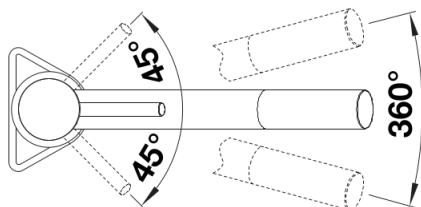

Kleuren

Beschikbare kleuren
chrom/silgranit-zwart
chrom/antraciet
chrom/vulkaangrijs
chrom/silgranit-wit
chrom/zacht wit

SILGRANIT-Look tweekleurig chrom/silgranit-wit

Inbegrepen bij levering

- 360° draaibare uitloop voor groter bereik
- Kraangat van \varnothing 35 mm vereist
- Met keramische schijfpatroon
- Gepatenteerde straalregelaar voor aanzienlijk minder kalkaanslag
- Flexibele aansluitleidingen, 500 mm lang en $\frac{3}{8}$ " moer
- Stabilisatieplaat om de stabiliteit van de kraan te verhogen bij montage op roestvrijstalen spoelbakken

Details

Draaibereik

Zijaanzicht