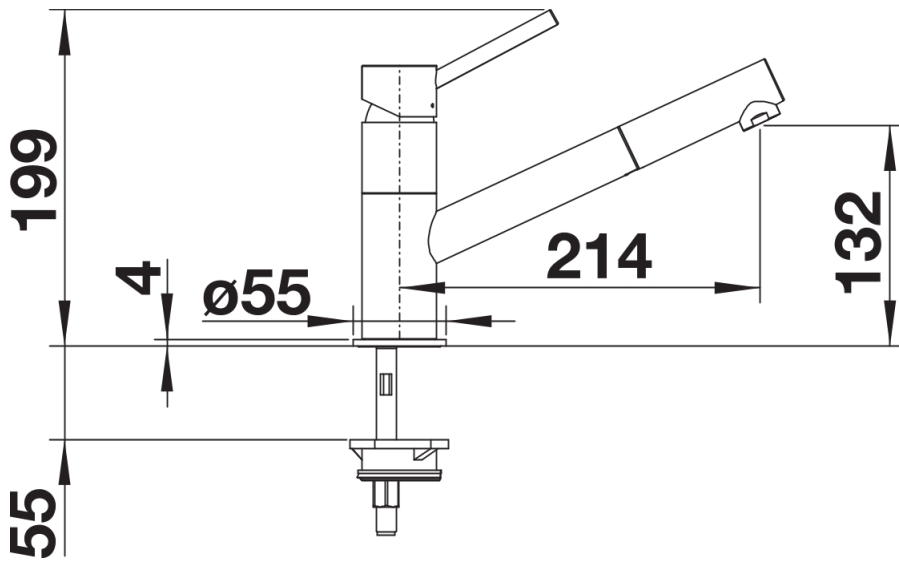

## Technische productfiche KANO-S

Item nr. 526174

## Inbegrepen bij levering

---

- Uitloop 120° draaibaar
- Met kunststof omwikkelde sproeislang
- Kraangat van  $\varnothing$  35 mm vereist
- Cartouche met keramische schijven
- Flexibele aansluitslangen van 350 mm lang en met  $\frac{3}{8}$ " moer voor eenvoudige montage
- Gepatenteerde straalbreker/sproeier voor verminderde kalkaanslag
- Stabilisatieplaat voor betere standvastigheid van de kraan op roestvrij stalen spoeltafels
- Met terugslagklep en aldus beveiligd tegen terugslag, in overeenkomst met EN 1717

## Details

---

Draaibereik

Zijaanzicht