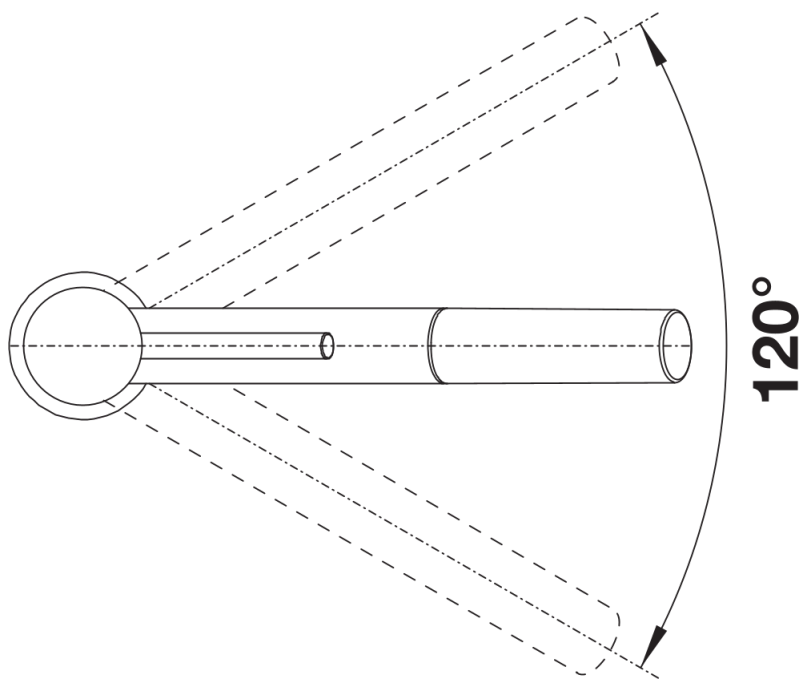

## Technische productfiche KANO-S

Item nr. 526174

## Inbegrepen bij levering

---

- Uitloop 120° draaibaar
- Met kunststof omwikkelde sproeislang
- Kraangat van  $\varnothing$  35 mm vereist
- Cartouche met keramische schijven
- Flexibele aansluitslangen van 350 mm lang en met  $\frac{3}{8}$ " moer voor eenvoudige montage
- Gepatenteerde straalbreker/sproeier voor verminderde kalkaanslag
- Stabilisatieplaat voor betere standvastigheid van de kraan op roestvrij stalen spoeltafels
- Met terugslagklep en aldus beveiligd tegen terugslag, in overeenkomst met EN 1717

## Details

---

Draaibereik

Zijaanzicht