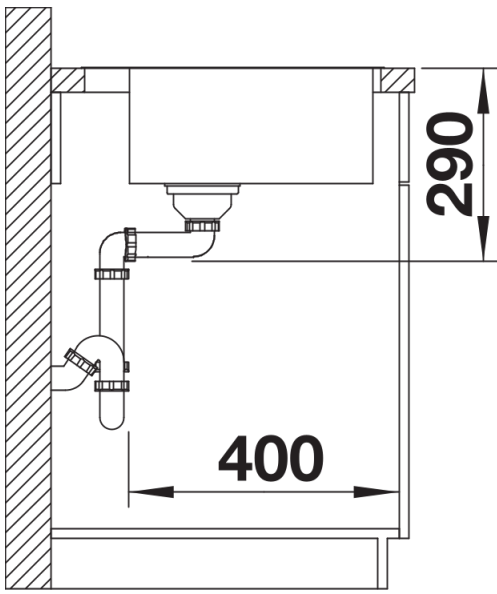

## Inbegrepen bij levering

---

- afloopgarnituur met ruimtebesparende leiding
- 3 ½" InFino korfplug met afloopbediening (PushControl)
- bevestigingsset

## Details

---

Bovenaanzicht

Uitgesneden

Vooraanzicht

Zijaanzicht