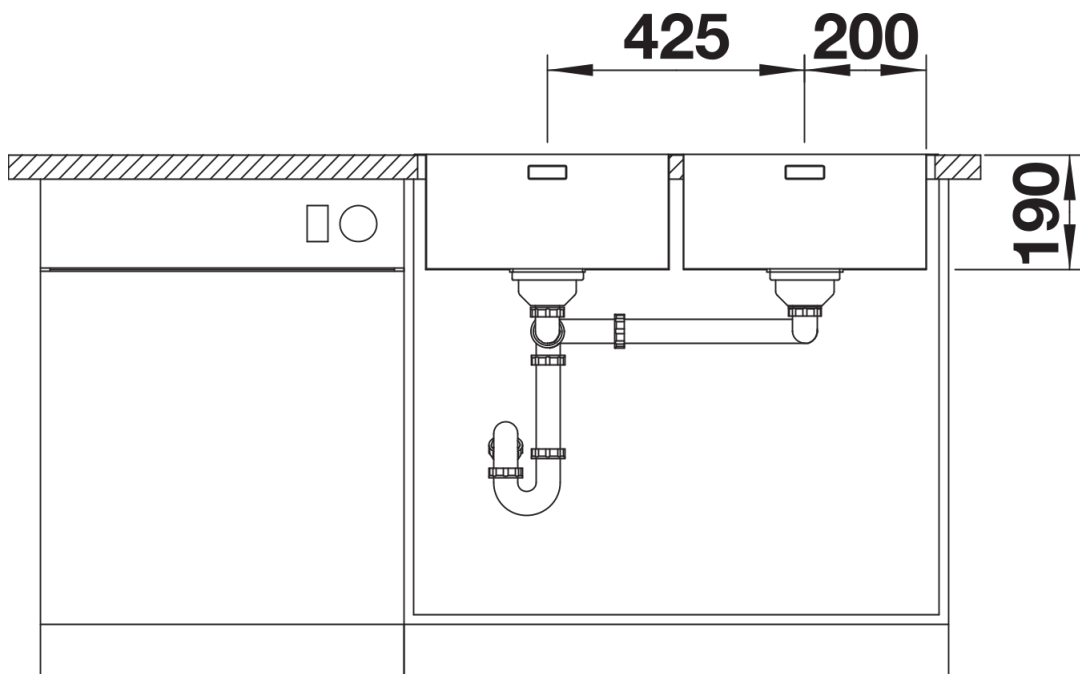

Neem contact met ons op - wij helpen u graag verder.
Het artikelnummer van het manuele InFino afloopsysteem is op aanvraag verkrijgbaar.

Inbegrepen bij levering

- afloopgarnituur met ruimtebesparende leiding
- 2 x 3 ½" InFino korfplug met afloopbediening (PushControl) voor 1 spoelbak
- bevestigingsset

Details

Bovenaanzicht

Uitgesneden

Vooranzicht

Zijaanzicht