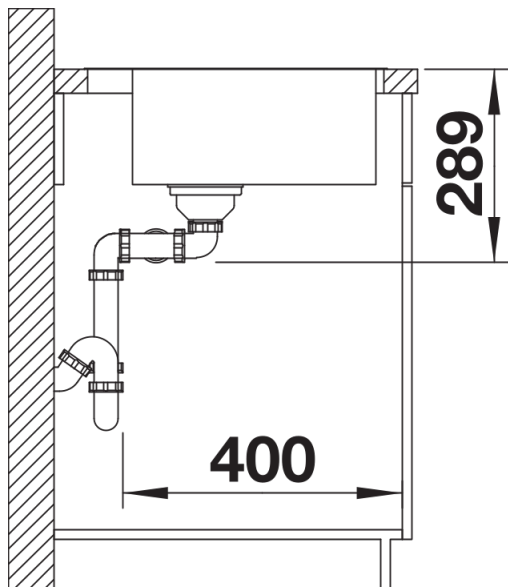

Inbegrepen bij levering

- afloopgarnituur met ruimtebesparende leiding
- 2 x 3 ½" InFino korfplug met afloopbediening (PushControl) voor 1 spoelbak
- bevestigingsset

Details

Bovenaanzicht

Uitgesneden

Vooranzicht

Zijaanzicht