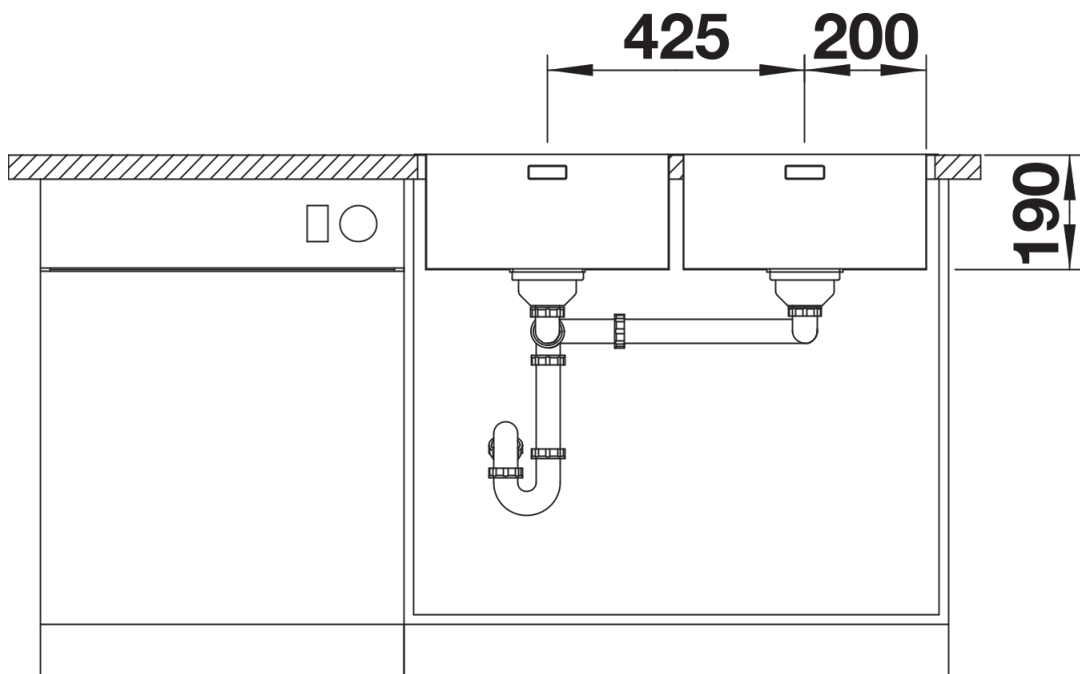

Inbegrepen bij levering

- afloopgarnituur met ruimtebesparende leiding
- 2 x 3 ½" InFino korfplug met afloopbediening (PushControl) voor 1 spoelbak
- bevestigingsset

Details

Bovenaanzicht

Uitgesneden

Vooranzicht

Zijaanzicht