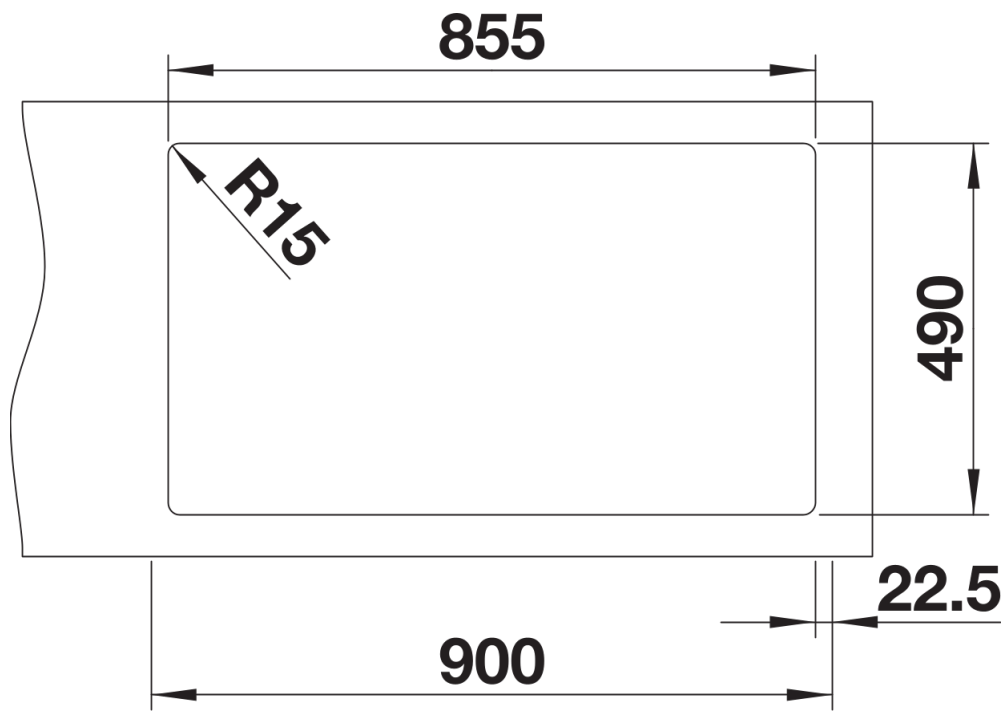

Inbegrepen bij levering

- afloopgarnituur met ruimtebesparende leiding
- 2 x 3 ½" InFino korfplug met afloopbediening (PushControl) voor 1 spoelbak
- bevestigingsset

Details

Bovenaanzicht

Uitgesneden

Vooranzicht

Zijaanzicht