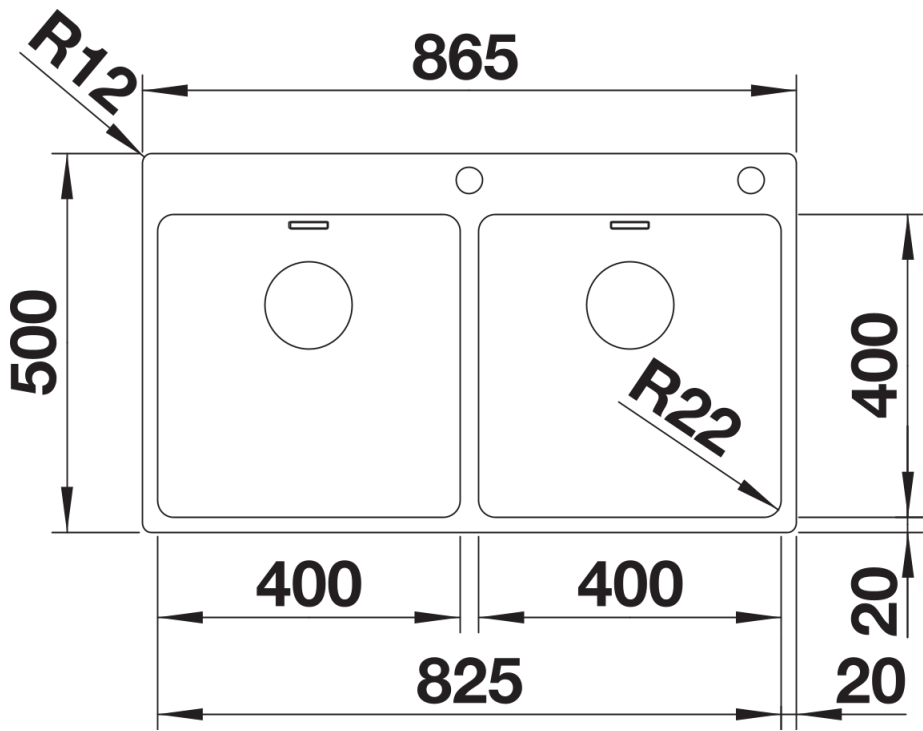

Inbegrepen bij levering

- afloopgarnituur met ruimtebesparende leiding
- 2 x 3 ½" InFino korfplug met afloopbediening (PushControl) voor 1 spoelbak
- bevestigingsset

Details

Bovenaanzicht

Uitgesneden

Vooranzicht

Zijaanzicht