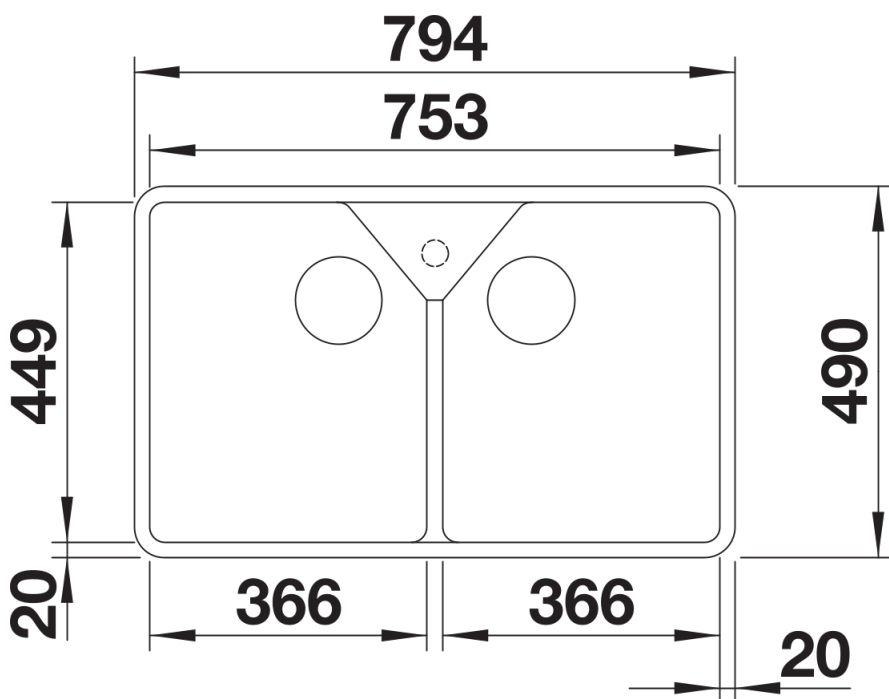

### Voordelen

---

- Smaakvol en traditioneel design voor een landelijke stijl
- Stijlvolle keramische dubbele spoelbak in kristalwit glanzend
- Geschikt voor 80 cm onderkast
- Hoogte van de voorkant: 220 mm
- De spoelbak is aan de vier zijden afgewerkt

## Details

---

Bovenaanzicht