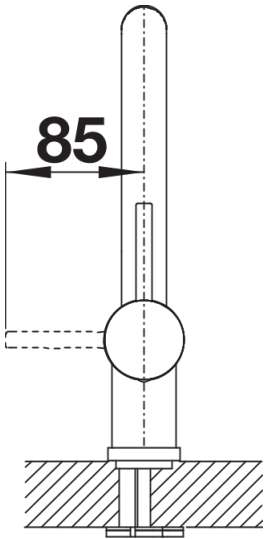

Inbegrepen bij levering

- Uitloop 360° draaibaar
- Kraangat van Ø 35 mm vereist
- Cartouche met keramische schijven
- Flexibele aansluitslangen van 450 mm lang en met $\frac{3}{8}$ " moer voor eenvoudige montage
- Gepatenteerde straalbreker/sproeier voor verminderde kalkaanslag
- Stabilisatieplaat voor betere standvastigheid van de kraan op roestvrij stalen spoeltafels
- LGA Certificaat
- DVGW Certificaat

Details

Draaibereik

Zijaanzicht