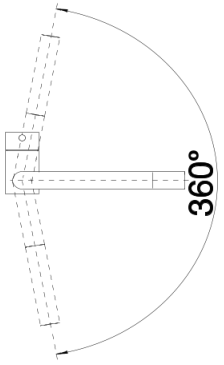

Inbegrepen bij levering

- Uitloop 360° draaibaar
- Kraangat van Ø 35 mm vereist
- Cartouche met keramische schijven
- Flexibele aansluitslangen van 450 mm lang en met $\frac{3}{8}$ " moer voor eenvoudige montage
- Gepatenteerde straalbreker/sproeier voor verminderde kalkaanslag
- Stabilisatieplaat voor betere standvastigheid van de kraan op roestvrij stalen spoeltafels
- LGA Certificaat
- DVGW Certificaat

Details

Draaibereik

Zijaanzicht