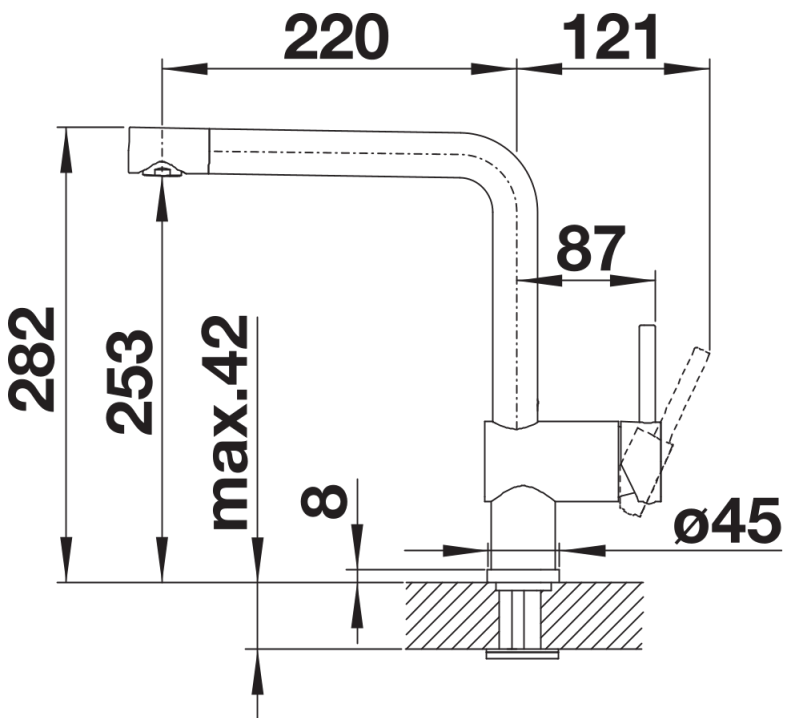

Inbegrepen bij levering

- Uitloop 360° draaibaar
- Kraangat van Ø 35 mm vereist
- Cartouche met keramische schijven
- Flexibele aansluitslangen van 450 mm lang en met $\frac{3}{8}$ " moer voor eenvoudige montage
- Gepatenteerde straalbreker/sproeier voor verminderde kalkaanslag
- Stabilisatieplaat voor betere standvastigheid van de kraan op roestvrij stalen spoeltafels
- LGA Certificaat
- DVGW Certificaat

Details

Draaibereik

Zijaanzicht