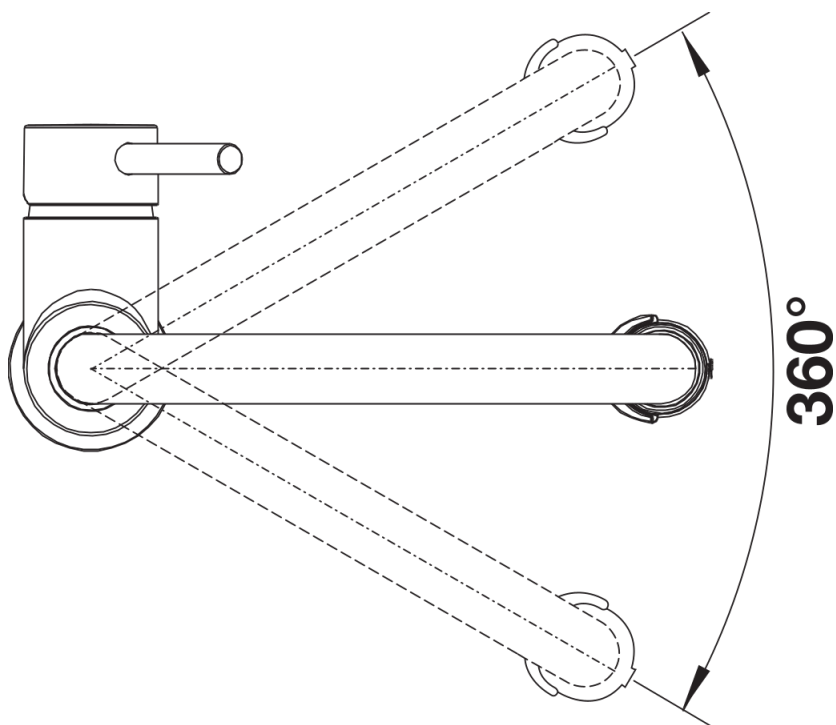

Technische productfiche CATRIS-S Flexo

Item nr. 525792

Voordelen

- Klassiek design in Semi-Profi uitvoering
- Grote bewegingsvrijheid door flexibele, zwarte sproeislang
- Met twee straalsoorten, heldere straal en bruisstraal, waartussen men eenvoudig kan omschakelen
- Eenvoudige plaatsing van de sproeislang in de houder
- Past bijzonder goed in combinatie met bovenkasten
- Ook in uitvoering zwart mat verkrijgbaar

Kleuren

Beschikbare kleuren

PVD steel

PVD PVD steel

Inbegrepen bij levering

- Uitloop 360° draaibaar voor groter bereik
- Kraangat van Ø 35 mm vereist
- Patroon met keramische afdichtingen
- Kunststof sproeislang
- Zwarte slang gemaakt van siliconen
- Flexibele aansluitslangen van 450 mm lang en met $\frac{3}{8}$ " moer voor een bijzonder eenvoudige en veilige installatie
- Gepatenteerde straalregelaar voor sterk verminderde kalkaanslag
- Stabilisatieplaat voor betere stabiliteit van de kraan op roestvrijstalen spoeltafels
- Met terugslagklep en dus beveiligd tegen terugslag conform EN 1717
- LGA-goedgekeurd
- DVGW-goedgekeurd

Details

Draaibereik

Zijaanzicht