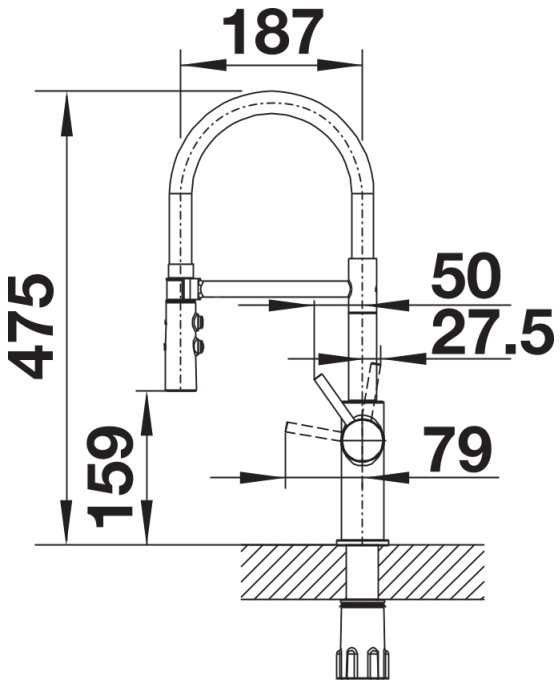

Kleuren

Beschikbare kleuren

PVD steel

PVD PVD steel

Inbegrepen bij levering

- Uitloop 360° draaibaar voor groter bereik
- Kraangat van Ø 35 mm vereist
- Patroon met keramische afdichtingen
- Kunststof sproeislang
- Zwarte slang gemaakt van siliconen
- Flexibele aansluitslangen van 450 mm lang en met $\frac{3}{8}$ " moer voor een bijzonder eenvoudige en veilige installatie
- Gepatenteerde straalregelaar voor sterk verminderde kalkaanslag
- Stabilisatieplaat voor betere stabiliteit van de kraan op roestvrijstalen spoeltafels
- Met terugslagklep en dus beveiligd tegen terugslag conform EN 1717
- LGA-goedgekeurd
- DVGW-goedgekeurd

Details

Draaibereik

Zijaanzicht