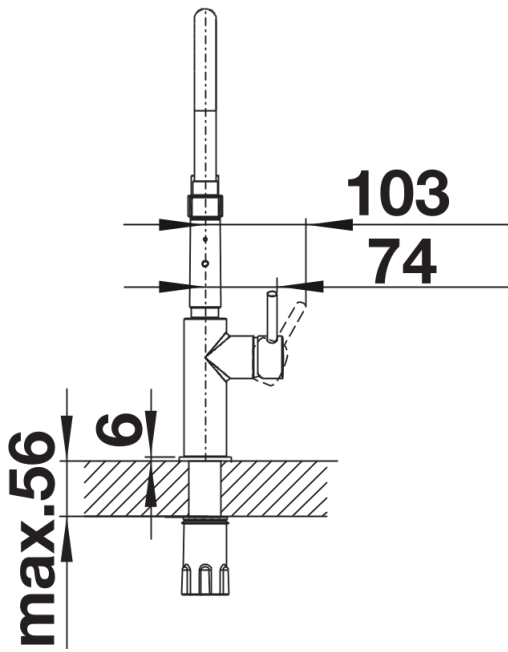

Kleuren

Beschikbare kleuren

PVD steel

PVD PVD steel

Inbegrepen bij levering

- Uitloop 360° draaibaar voor groter bereik
- Kraangat van Ø 35 mm vereist
- Patroon met keramische afdichtingen
- Kunststof sproeislang
- Zwarte slang gemaakt van siliconen
- Flexibele aansluitslangen van 450 mm lang en met $\frac{3}{8}$ " moer voor een bijzonder eenvoudige en veilige installatie
- Gepatenteerde straalregelaar voor sterk verminderde kalkaanslag
- Stabilisatieplaat voor betere stabiliteit van de kraan op roestvrijstalen spoeltafels
- Met terugslagklep en dus beveiligd tegen terugslag conform EN 1717
- LGA-goedgekeurd
- DVGW-goedgekeurd

Details

Draaibereik

Zijaanzicht