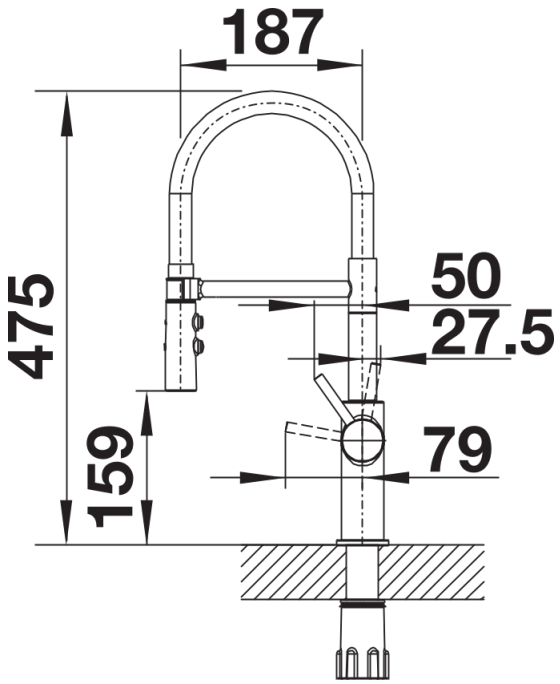

Kleuren

Beschikbare kleuren

zwart mat

Speciale uitvoering zwart mat

Inbegrepen bij levering

- Uitloop 360° draaibaar voor groter bereik
- Kraangat van Ø 35 mm vereist
- Patroon met keramische afdichtingen
- Kunststof sproeislang
- Zwarte slang gemaakt van siliconen
- Flexibele aansluitslangen van 450 mm lang en met $\frac{3}{8}$ " moer voor een bijzonder eenvoudige en veilige installatie
- Gepatenteerde straalregelaar voor sterk verminderde kalkaanslag
- Stabilisatieplaat voor betere stabiliteit van de kraan op roestvrijstalen spoeltafels
- Met terugslagklep en dus beveiligd tegen terugslag conform EN 1717
- LGA-goedgekeurd
- DVGW-goedgekeurd

Details

Draaibereik

Zijaanzicht