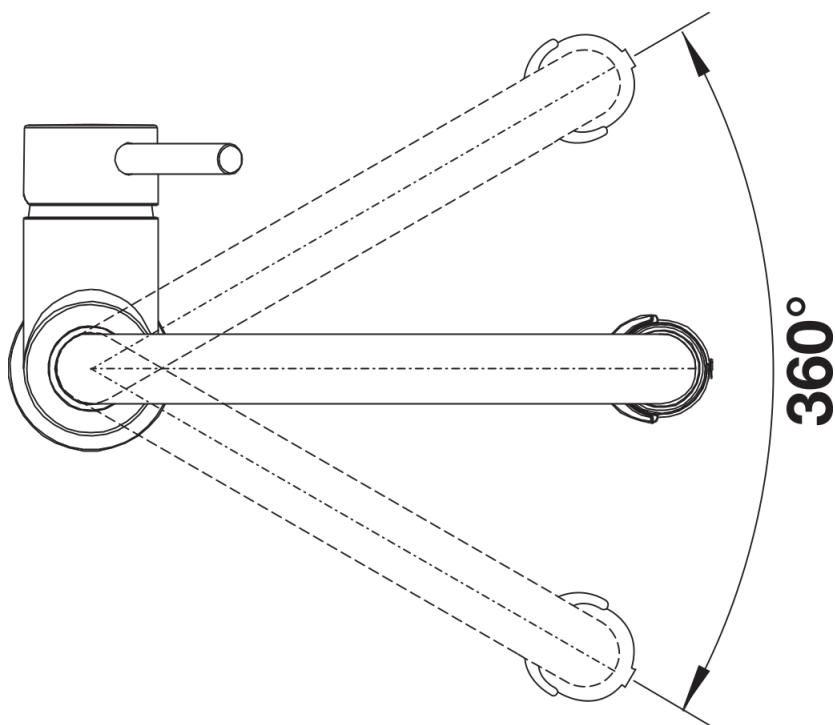

Technische productfiche CATRIS-S Flexo

Item nr. 525793

Voordelen

- Klassiek design in Semi-Profi uitvoering
- Uitvoering zwart mat voor een exacte afstemming met de omgeving
- Grote bewegingsvrijheid door flexibele, zwarte sproeislang
- Met twee straalsoorten, heldere straal en bruisstraal, waartussen men eenvoudig kan omschakelen
- Eenvoudige plaatsing van de sproeislang in de houder
- Past bijzonder goed in combinatie met bovenkasten

Kleuren

Beschikbare kleuren

zwart mat

Speciale uitvoering zwart mat

Inbegrepen bij levering

- Uitloop 360° draaibaar voor groter bereik
- Kraangat van Ø 35 mm vereist
- Patroon met keramische afdichtingen
- Kunststof sproeislang
- Zwarte slang gemaakt van siliconen
- Flexibele aansluitslangen van 450 mm lang en met $\frac{3}{8}$ " moer voor een bijzonder eenvoudige en veilige installatie
- Gepatenteerde straalregelaar voor sterk verminderde kalkaanslag
- Stabilisatieplaat voor betere stabiliteit van de kraan op roestvrijstalen spoeltafels
- Met terugslagklep en dus beveiligd tegen terugslag conform EN 1717
- LGA-goedgekeurd
- DVGW-goedgekeurd

Details

Draaibereik

Zijaanzicht