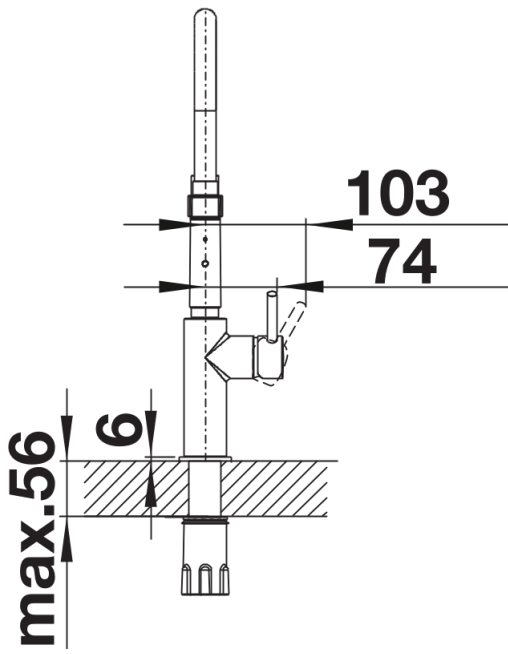

Kleuren

Beschikbare kleuren

zwart mat

Speciale uitvoering zwart mat

Inbegrepen bij levering

- Uitloop 360° draaibaar voor groter bereik
- Kraangat van Ø 35 mm vereist
- Patroon met keramische afdichtingen
- Kunststof sproeislang
- Zwarte slang gemaakt van siliconen
- Flexibele aansluitslangen van 450 mm lang en met $\frac{3}{8}$ " moer voor een bijzonder eenvoudige en veilige installatie
- Gepatenteerde straalregelaar voor sterk verminderde kalkaanslag
- Stabilisatieplaat voor betere stabiliteit van de kraan op roestvrijstalen spoeltafels
- Met terugslagklep en dus beveiligd tegen terugslag conform EN 1717
- LGA-goedgekeurd
- DVGW-goedgekeurd

Details

Draaibereik

Zijaanzicht