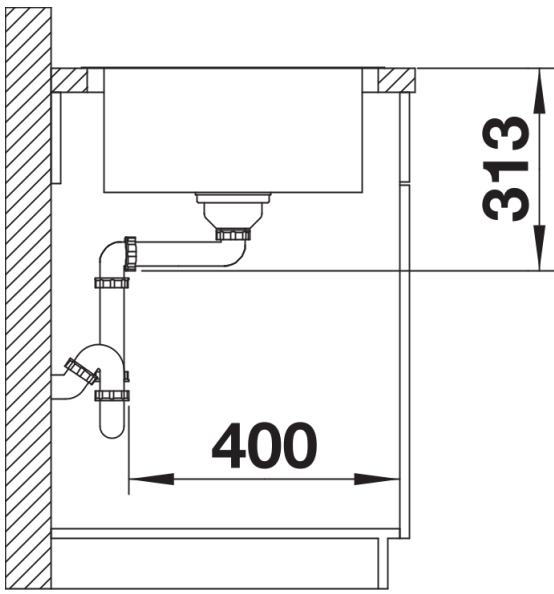

Inbegrepen bij levering

- afloopgarnituur met ruimtebesparende leiding
- 3 ½" InFino korfplug met afloopbediening (PushControl)

Details

Bovenaanzicht

Uitgesneden

Vooraanzicht

Zijaanzicht