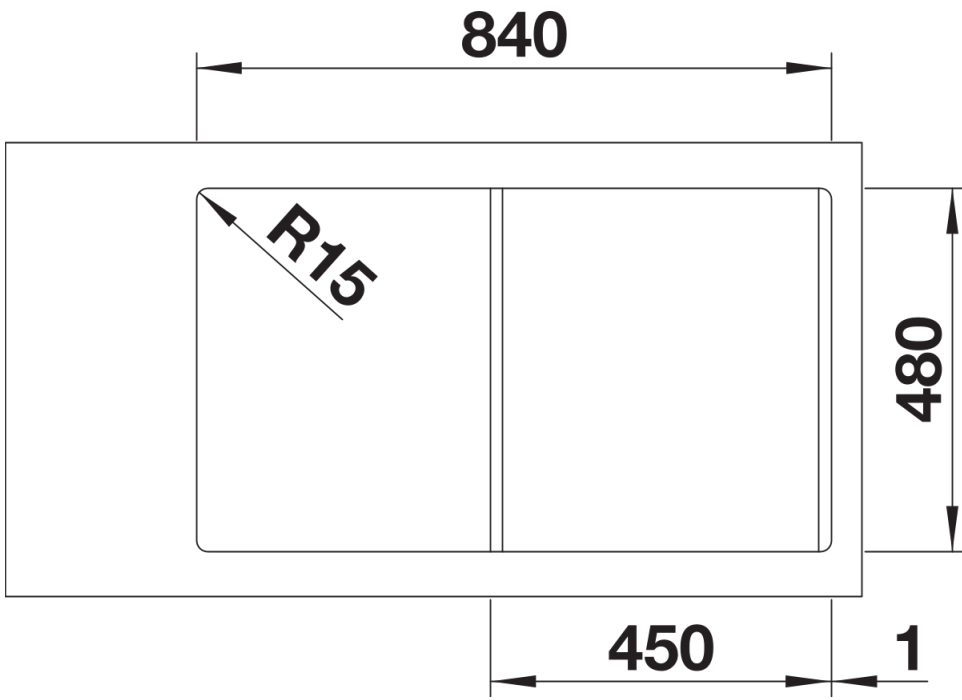

Technische productfiche CLASSIMO 45 S-IF

Item nr. 525330

Voordelen

- Klassiek ontwerp modern geïnterpreteerd
- Hoogwaardige afwerking met verdekte C-overflow overloop en BLANCO InFino afloopsysteem – met de vlakke PushControl afloopbediening
- Compacte spoeltafel met functioneel design
- Elegante, vlakke IF-rand voor vlakbouw of inbouw van bovenaf
- Spoeltafel is omkeerbaar

Inbegrepen bij levering

- afloopgarnituur met ruimtebesparende leiding
- 3 ½" InFino korfplug met afloopbediening (PushControl)

Details

Bovenaanzicht

Uitgesneden

Vooraanzicht

Zijaanzicht