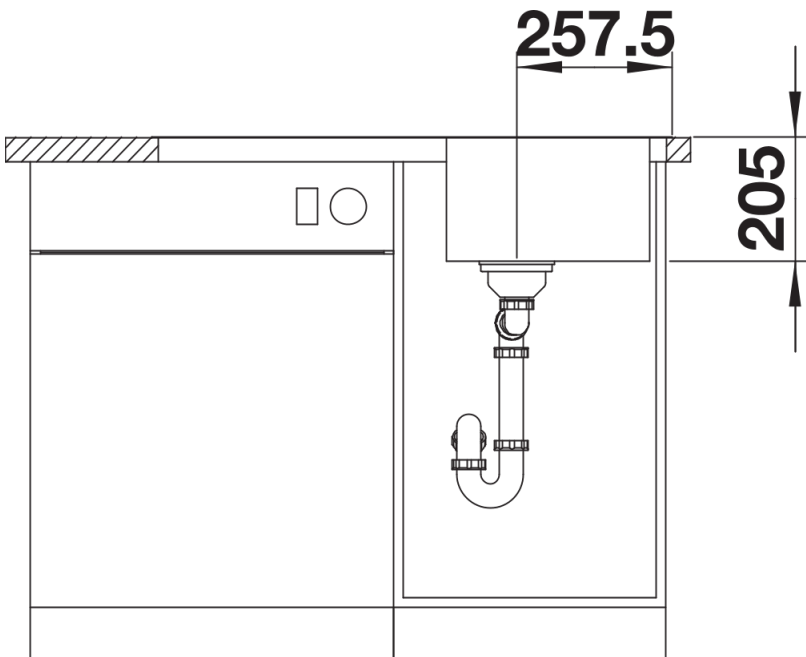

Inbegrepen bij levering

- afloopgarnituur met ruimtebesparende leiding
- 3 ½" InFino korfplug met afloopbediening (PushControl)

Details

Bovenaanzicht

Uitgesneden

Vooraanzicht

Zijaanzicht