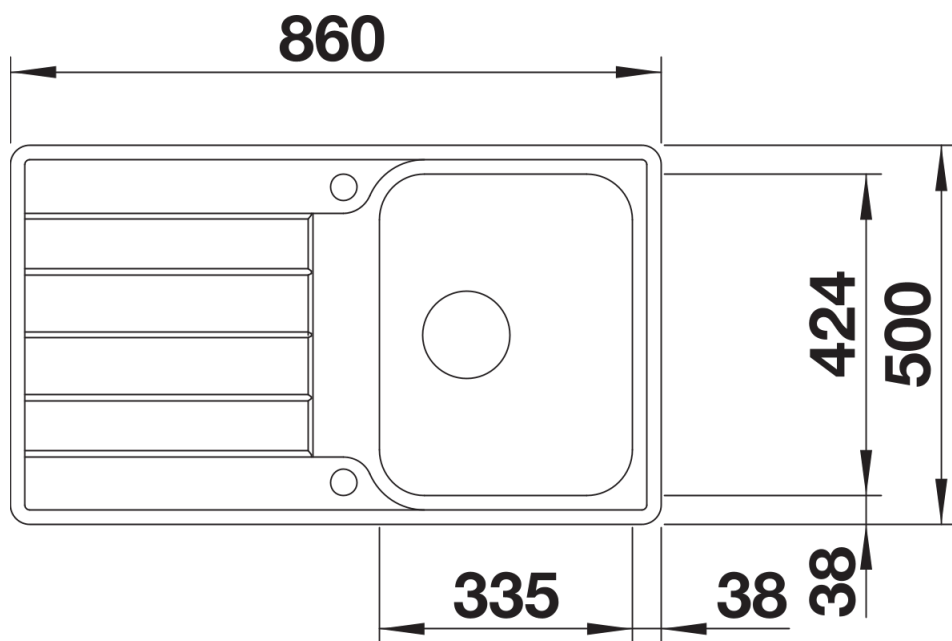

Technische productfiche CLASSIMO 45 S-IF

Item nr. 525330

Voordelen

- Klassiek ontwerp modern geïnterpreteerd
- Hoogwaardige afwerking met verdekte C-overflow overloop en BLANCO InFino afloopsysteem – met de vlakke PushControl afloopbediening
- Compacte spoeltafel met functioneel design
- Elegante, vlakke IF-rand voor vlakbouw of inbouw van bovenaf
- Spoeltafel is omkeerbaar

Inbegrepen bij levering

- afloopgarnituur met ruimtebesparende leiding
- 3 ½" InFino korfplug met afloopbediening (PushControl)

Details

Bovenaanzicht

Uitgesneden

Vooraanzicht

Zijaanzicht