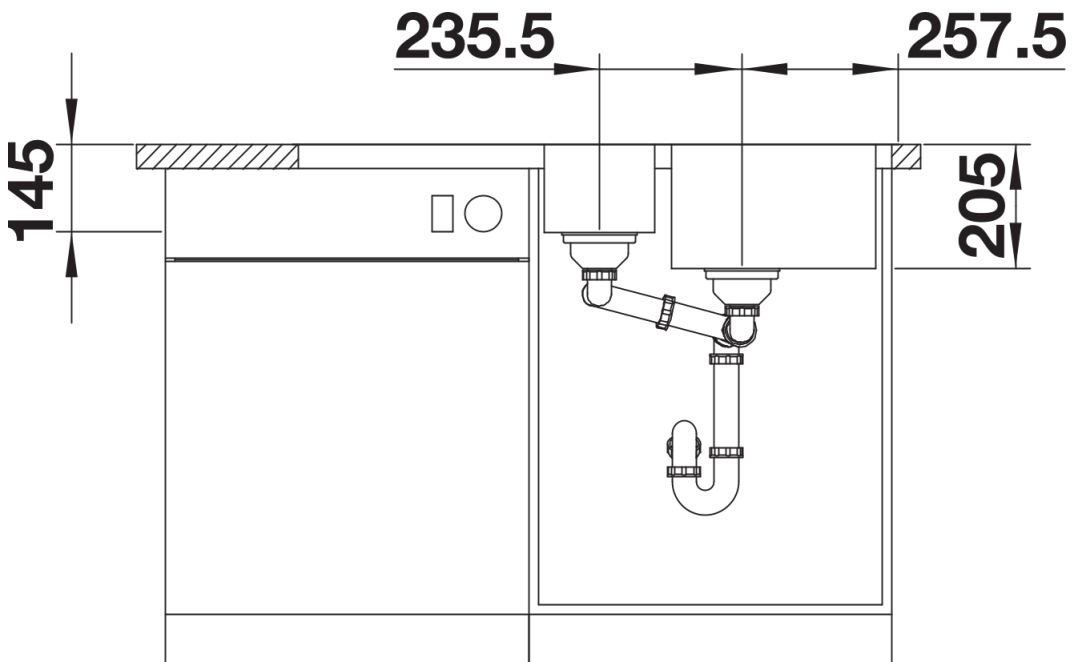

240729 - Inzetbakje roestvrij staal

Details

Bovenaanzicht

Uitgesneden

Vooranzicht

Zijaanzicht