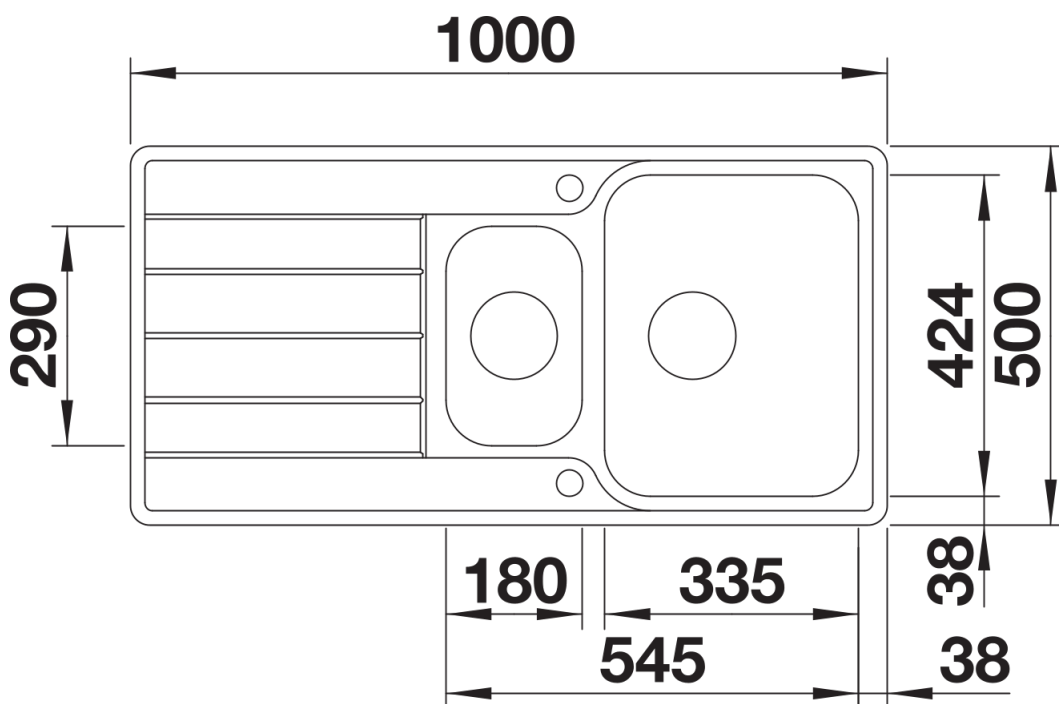

Technische productfiche CLASSIMO 6 S-IF

Item nr. 525329

Voordelen

- Klassiek ontwerp modern geïnterpreteerd
- Hoogwaardige afwerking met verdekte C-overflow overloop en BLANCO InFino afloopsysteem – met de vlakke PushControl afloopbediening
- Ruime hoofdspoelbak met praktisch additionele bak
- Elegante, vlakke IF-rand voor vlakbouw of inbouw van bovenaf
- Spoeltafel is omkeerbaar

Inbegrepen bij levering

- Multifunctioneel inzetbakje in roestvrij staal
- afloopgarnituur met ruimtebesparende leiding
- 2 x 3 ½" InFino korfplug met afloopbediening (PushControl) voor de hoofdspoelbak

240729 - Inzetbakje roestvrij staal

Details

Bovenaanzicht

Uitgesneden

Vooranzicht

Zijaanzicht