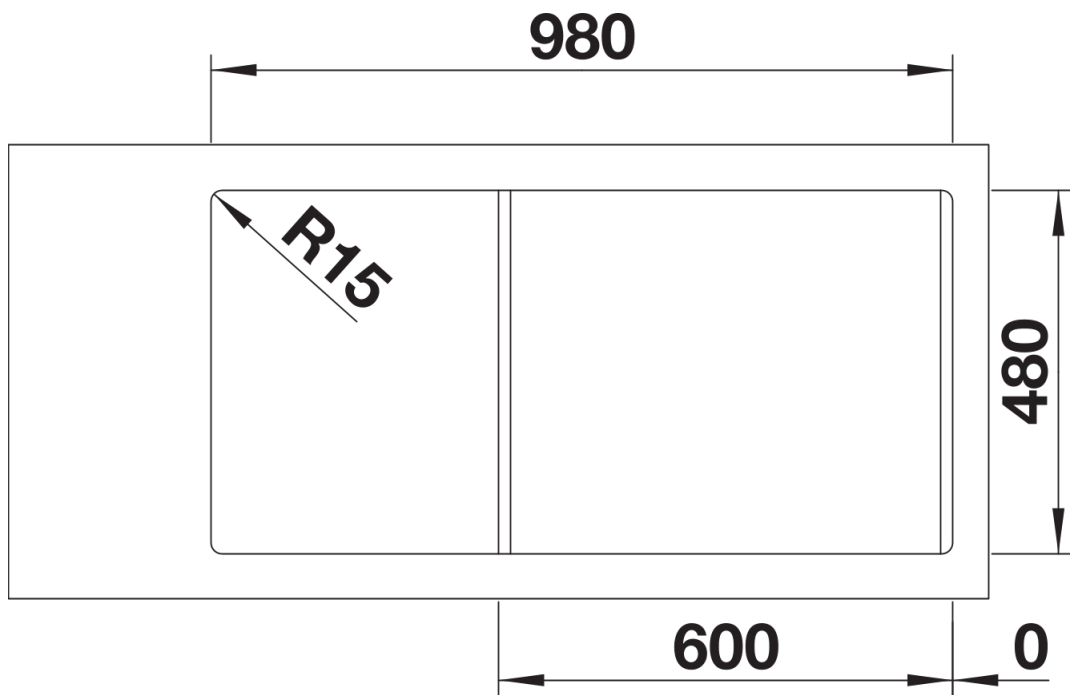

240729 - Inzetbakje roestvrij staal

Details

Bovenaanzicht

Uitgesneden

Vooranzicht

Zijaanzicht