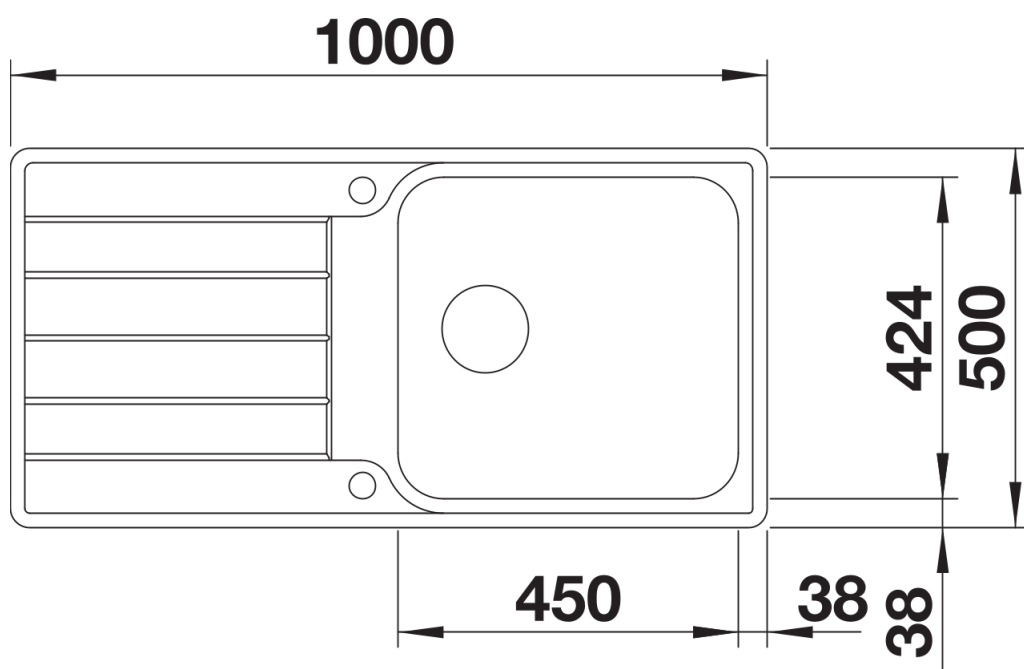

Inbegrepen bij levering

- afloopgarnituur met ruimtebesparende leiding
- 3 ½" InFino korfplug met afloopbediening (PushControl)

Details

Bovenaanzicht