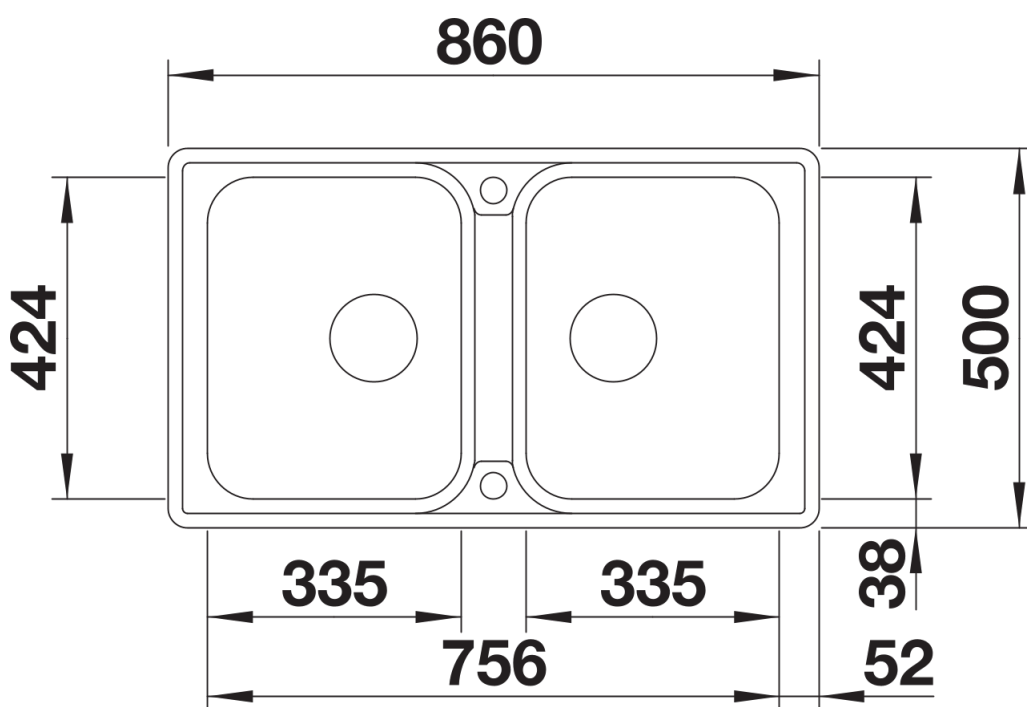

Technische productfiche CLASSIMO 8-IF

Item nr. 525331

Voordelen

- Klassiek ontwerp modern geïnterpreteerd
- Hoogwaardige afwerking met verdekte C-overflow overloop en BLANCO InFino afloopsysteem – met de vlakke PushControl afloopbediening
- Extra grote spoelbakken voor meer spoelcomfort
- Elegante, vlakke IF-rand voor vlakbouw of inbouw van bovenaf
- Spoeltafel omkeerbaar

Inbegrepen bij levering

- afloopgarnituur met ruimtebesparende leiding
- 2 x 3 ½" InFino korfplug met afloopbediening (PushControl) voor 1 spoelbak

Details

Bovenaanzicht

Uitgesneden

Vooraanzicht

Zijaanzicht