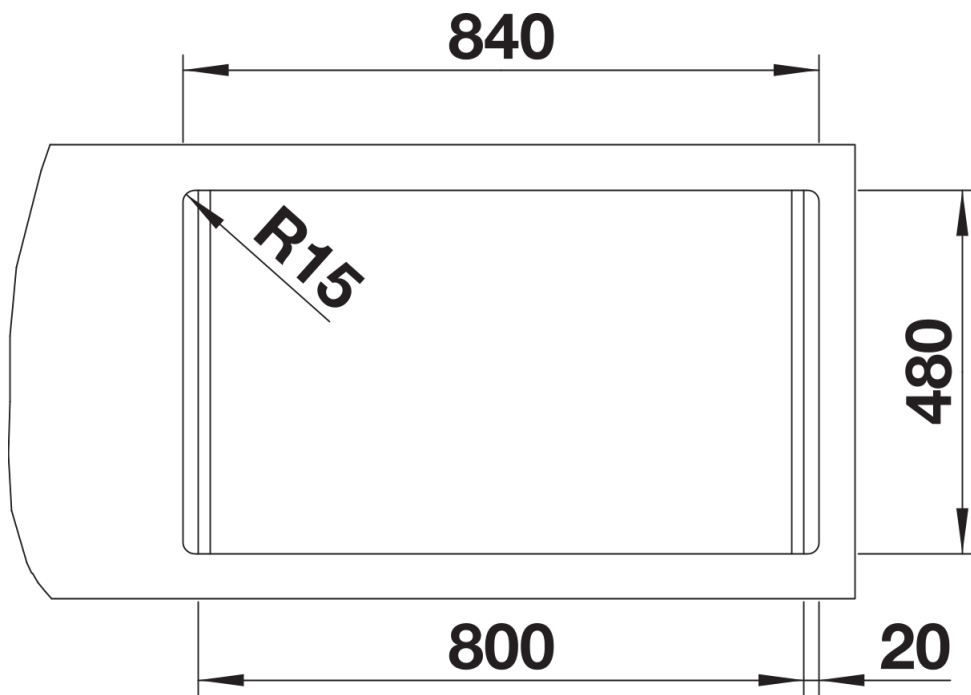

Technische productfiche CLASSIMO 8-IF

Item nr. 525331

Voordelen

- Klassiek ontwerp modern geïnterpreteerd
- Hoogwaardige afwerking met verdekte C-overflow overloop en BLANCO InFino afloopsysteem – met de vlakke PushControl afloopbediening
- Extra grote spoelbakken voor meer spoelcomfort
- Elegante, vlakke IF-rand voor vlakbouw of inbouw van bovenaf
- Spoeltafel is omkeerbaar

Inbegrepen bij levering

- afloopgarnituur met ruimtebesparende leiding
- 2 x 3 ½" InFino korfplug met afloopbediening (PushControl) voor 1 spoelbak

Details

Bovenaanzicht

Uitgesneden

Vooranzicht

Zijaanzicht