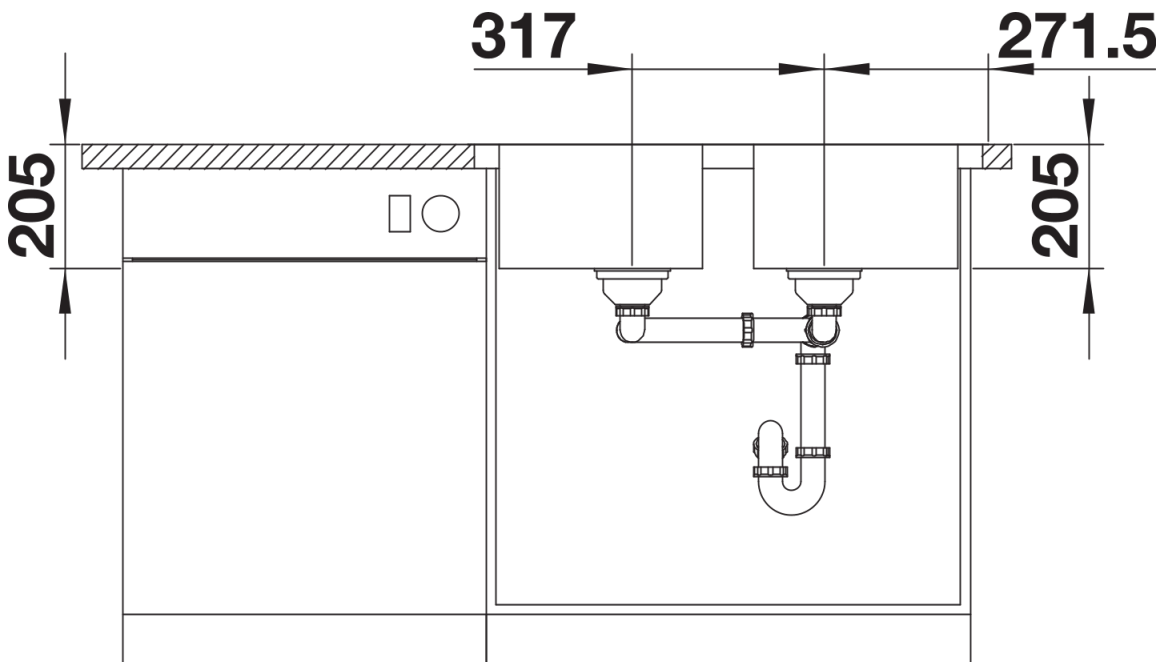

Inbegrepen bij levering

- afloopgarnituur met ruimtebesparende leiding
- 2 x 3 ½" InFino korfplug met afloopbediening (PushControl) voor 1 spoelbak

Details

Bovenaanzicht

Uitgesneden

Vooranzicht

Zijaanzicht