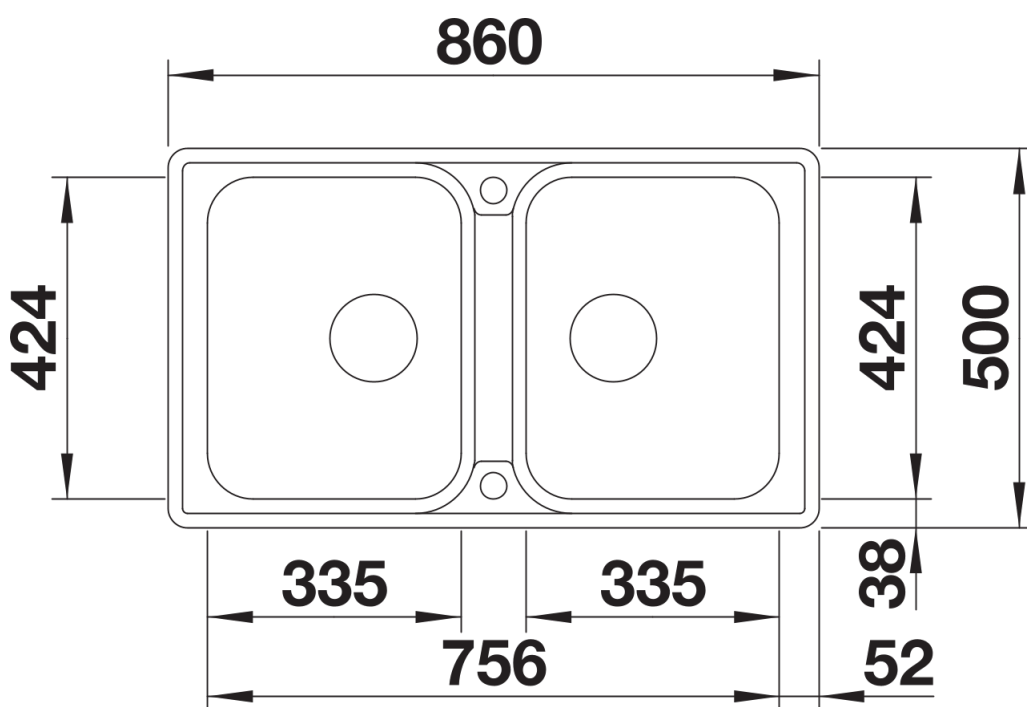

Technische productfiche CLASSIMO 8-IF

Item nr. 525331

Voordelen

- Klassiek ontwerp modern geïnterpreteerd
- Hoogwaardige afwerking met verdekte C-overflow overloop en BLANCO InFino afloopsysteem – met de vlakke PushControl afloopbediening
- Extra grote spoelbakken voor meer spoelcomfort
- Elegante, vlakke IF-rand voor vlakbouw of inbouw van bovenaf
- Spoeltafel is omkeerbaar

Inbegrepen bij levering

- afloopgarnituur met ruimtebesparende leiding
- 2 x 3 ½" InFino korfplug met afloopbediening (PushControl) voor 1 spoelbak

Details

Bovenaanzicht

Uitgesneden

Vooranzicht

Zijaanzicht