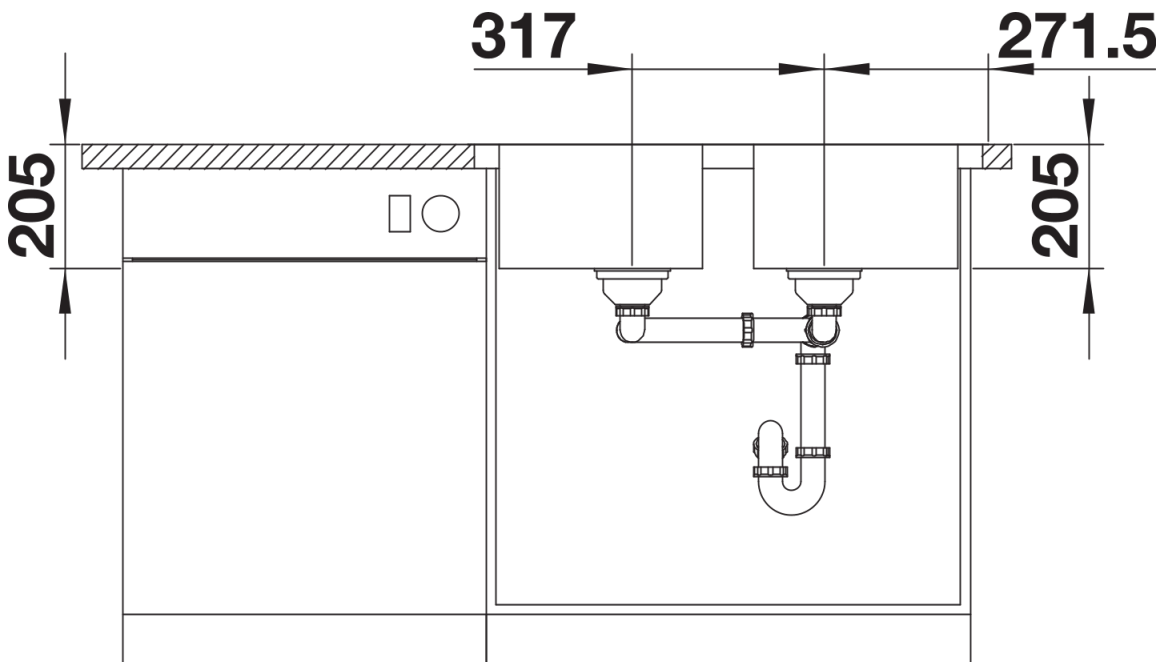

Inbegrepen bij levering

- afloopgarnituur met ruimtebesparende leiding
- 2 x 3 ½" InFino korfplug met afloopbediening (PushControl) voor 1 spoelbak

Details

Bovenaanzicht

Uitgesneden

Vooraanzicht

Zijaanzicht