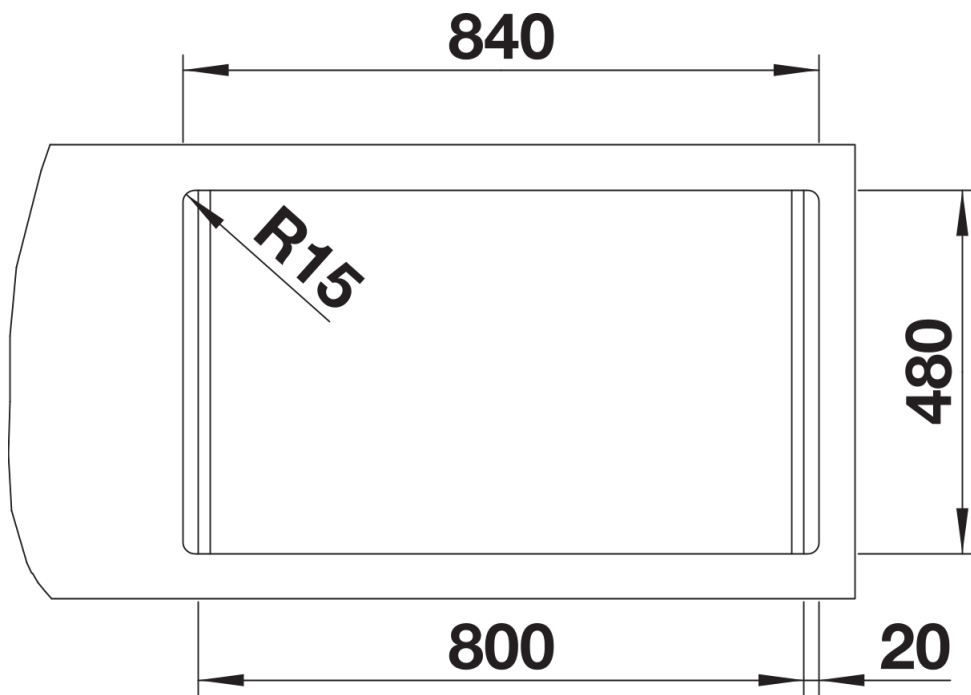

Technische productfiche CLASSIMO 8-IF

Item nr. 525331

Voordelen

- Klassiek ontwerp modern geïnterpreteerd
- Hoogwaardige afwerking met verdekte C-overflow overloop en BLANCO InFino afloopsysteem – met de vlakke PushControl afloopbediening
- Extra grote spoelbakken voor meer spoelcomfort
- Elegante, vlakke IF-rand voor vlakbouw of inbouw van bovenaf
- Spoeltafel omkeerbaar

Inbegrepen bij levering

- afloopgarnituur met ruimtebesparende leiding
- 2 x 3 ½" InFino korfplug met afloopbediening (PushControl) voor 1 spoelbak

Details

Bovenaanzicht

Uitgesneden

Vooraanzicht

Zijaanzicht