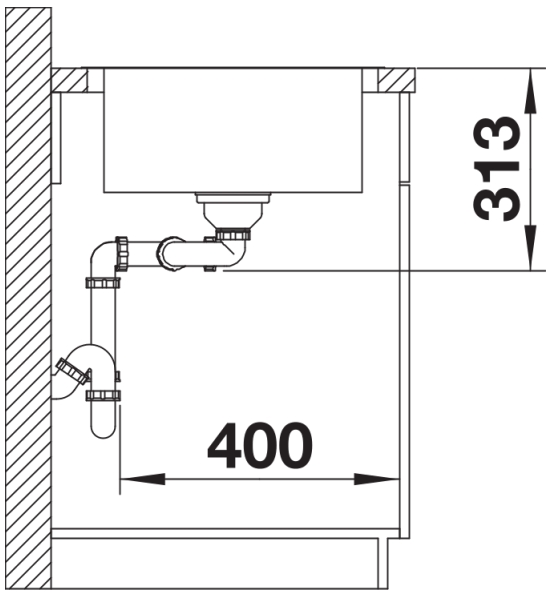

Inbegrepen bij levering

- afloopgarnituur met ruimtebesparende leiding
- 2 x 3 ½" InFino korfplug met afloopbediening (PushControl) voor 1 spoelbak

Details

Bovenaanzicht

Uitgesneden

Vooraanzicht

Zijaanzicht