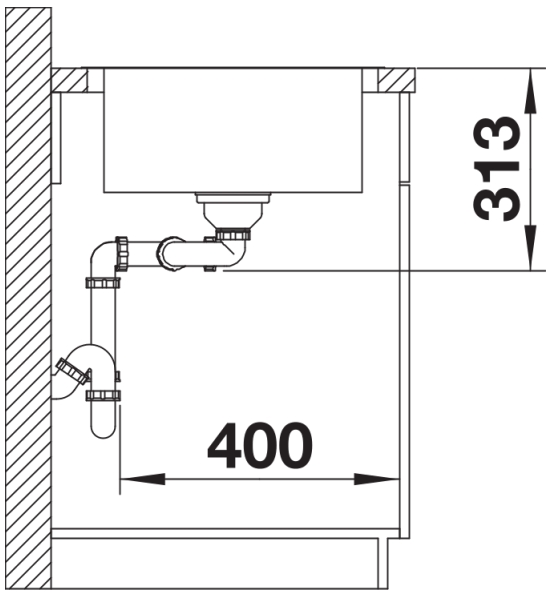

Inbegrepen bij levering

- afloopgarnituur met ruimtebesparende leiding
- 2 x 3 ½" InFino korfplug met afloopbediening (PushControl) voor 1 spoelbak

Details

Bovenaanzicht

Uitgesneden

Vooranzicht

Zijaanzicht