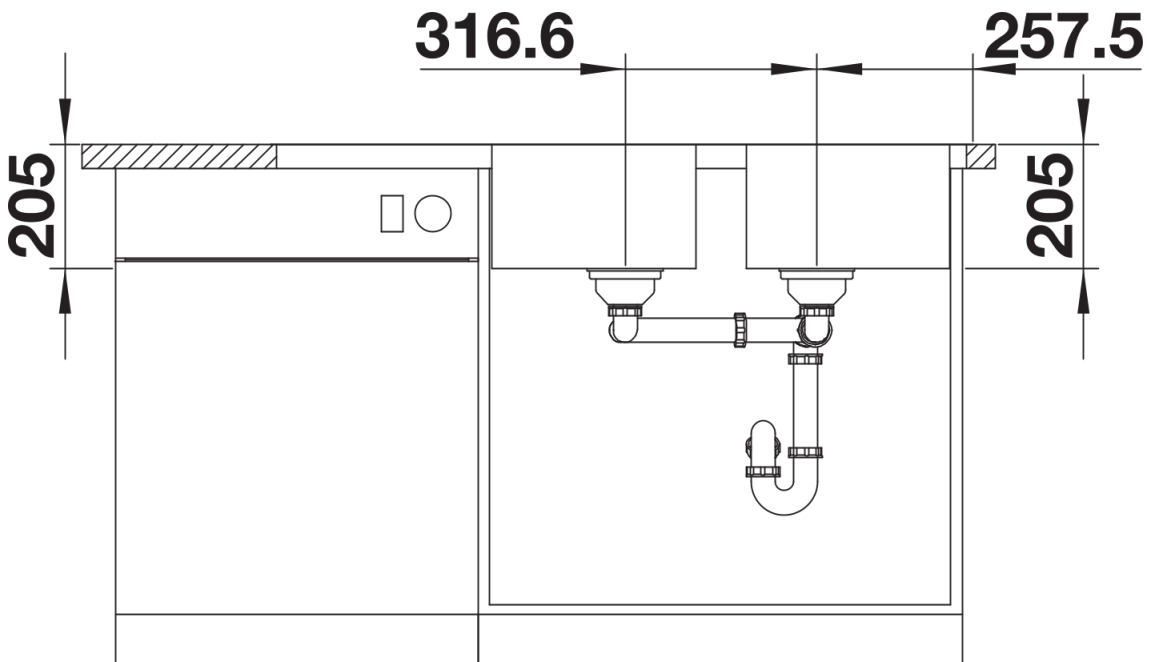

Inbegrepen bij levering

- Plaatsbesparend afloopgarnituur
- 2 x InFino korfventiel 3 ½" met afloopbediening (PushControl) voor 1 bak

Details

Bovenaanzicht

Uitgesneden

Vooraanzicht

Zijaanzicht