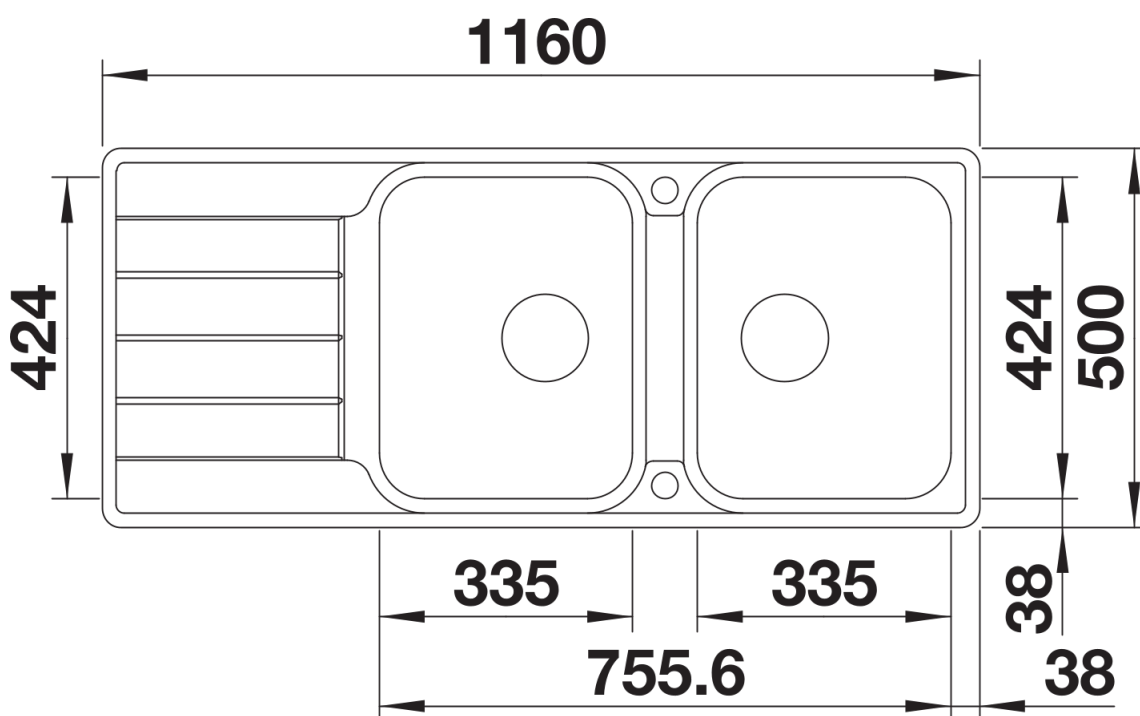

Inbegrepen bij levering

- Plaatsbesparend afloopgarnituur
- 2 x InFino korfventiel 3 ½" met afloopbediening (PushControl) voor 1 bak

Details

Bovenaanzicht