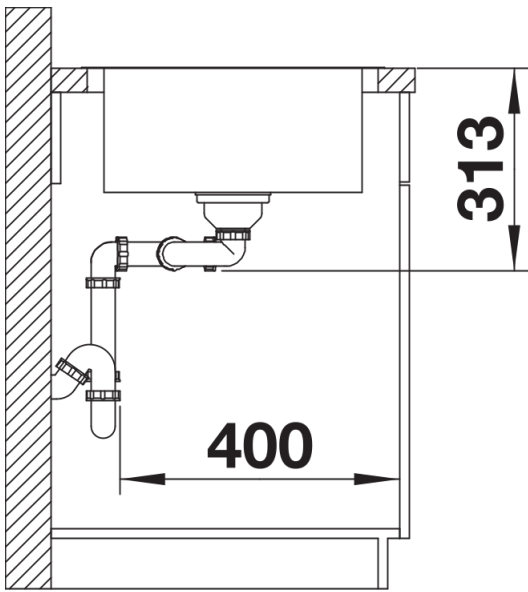

Inbegrepen bij levering

- Plaatsbesparend afloopgarnituur
- 2 x InFino korfventiel 3 ½" met afloopbediening (PushControl) voor 1 bak

Details

Bovenaanzicht

Uitgesneden

Vooraanzicht

Zijaanzicht