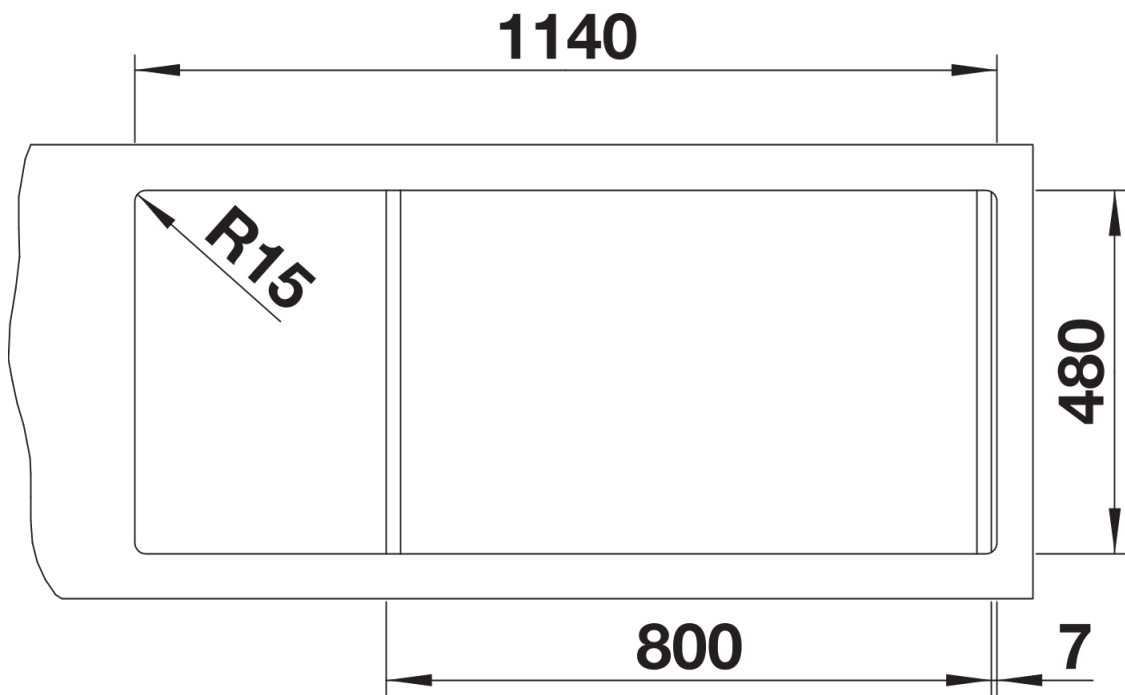

Technische productfiche CLASSIMO 8 S-IF

Item nr. 525332

Voordelen

- Klassiek ontwerp modern geïnterpreteerd
- Hoogwaardige afwerking met verdekte C-overflow overloop en BLANCO InFino afloopsysteem – met de vlakke en innovatieve PushControl afloopbediening
- Extra grote spoelbakken en groot verlek voor meer spoelcomfort
- Elegante, vlakke IF-rand voor vlakbouw of inbouw van bovenaf
- Spoeltafel omkeerbaar

Inbegrepen bij levering

- Plaatsbesparend afloopgarnituur
- 2 x InFino korfventiel 3 ½" met afloopbediening (PushControl) voor 1 bak

Details

Bovenaanzicht

Uitgesneden

Vooraanzicht

Zijaanzicht