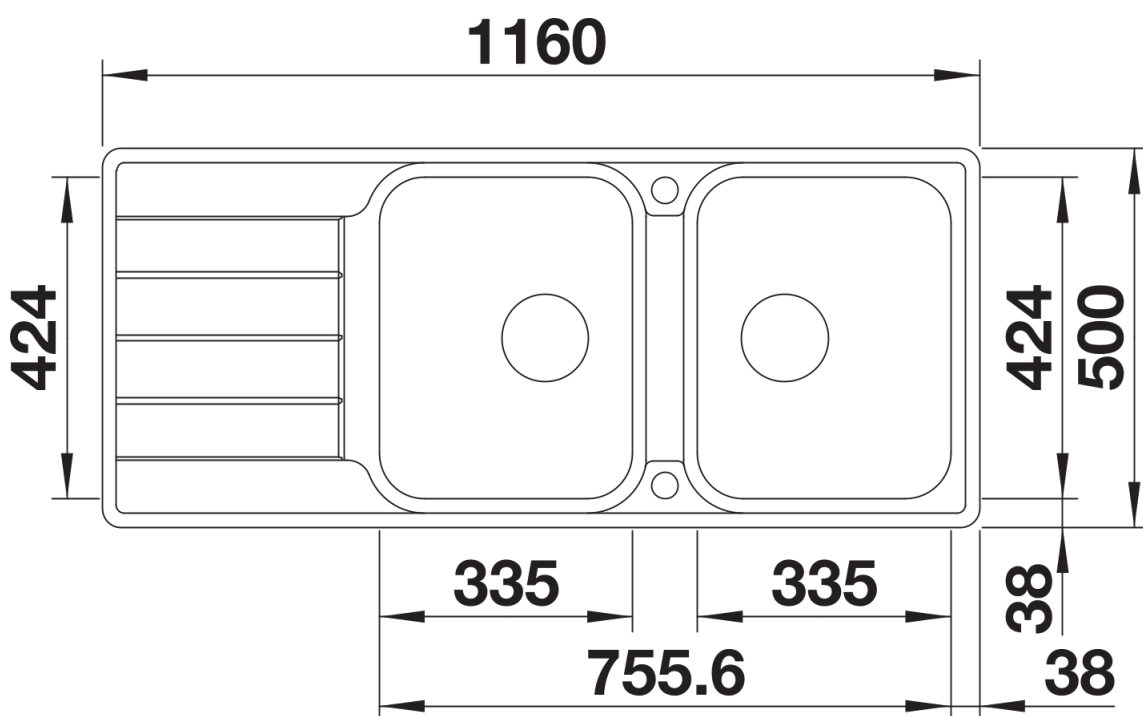

Technische productfiche CLASSIMO 8 S-IF

Item nr. 525332

Voordelen

- Klassiek ontwerp modern geïnterpreteerd
- Hoogwaardige afwerking met verdekte C-overflow overloop en BLANCO InFino afloopsysteem – met de vlakke en innovatieve PushControl afloopbediening
- Extra grote spoelbakken en groot verlek voor meer spoelcomfort
- Elegante, vlakke IF-rand voor vlakbouw of inbouw van bovenaf
- Spoeltafel omkeerbaar

Inbegrepen bij levering

- Plaatsbesparend afloopgarnituur
- 2 x InFino korfventiel 3 ½" met afloopbediening (PushControl) voor 1 bak

Details

Bovenaanzicht

Uitgesneden

Vooraanzicht

Zijaanzicht