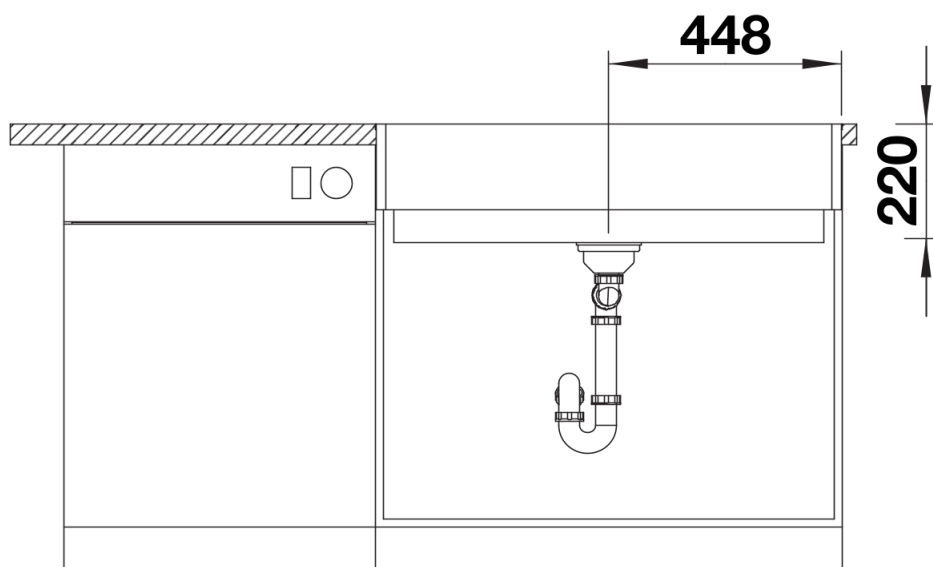

Technische productfiche VINTERA XL 9-UF

Item nr. 526110

Voordelen

- Opvallende spoelbak in landhuisstijl, geschikt voor moderne keukenontwerpen
- De bijzonder grote bak zorgt voor een onovertroffen hoeveelheid ruimte
- Pasvorm: rechthoekig front past op de breedte van een 90 cm onderkast
- Voor vlak- of onderbouw

Details

Bovenaanzicht

Uitgesneden

Vooraanzicht

Zijaanzicht