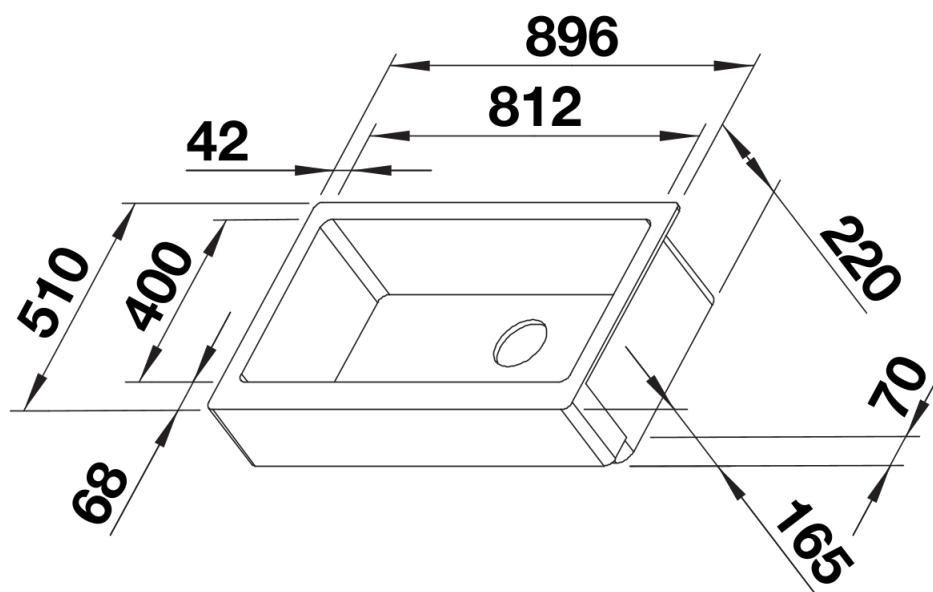

Technische productfiche VINTERA XL 9-UF

Item nr. 526110

Voordelen

- Opvallende spoelbak in landhuisstijl, geschikt voor moderne keukenontwerpen
- De bijzonder grote bak zorgt voor een onovertroffen hoeveelheid ruimte
- Pasvorm: rechthoekig front past op de breedte van een 90 cm onderkast
- Voor vlak- of onderbouw

Details

Bovenaanzicht

Uitgesneden

Vooraanzicht

Zijaanzicht