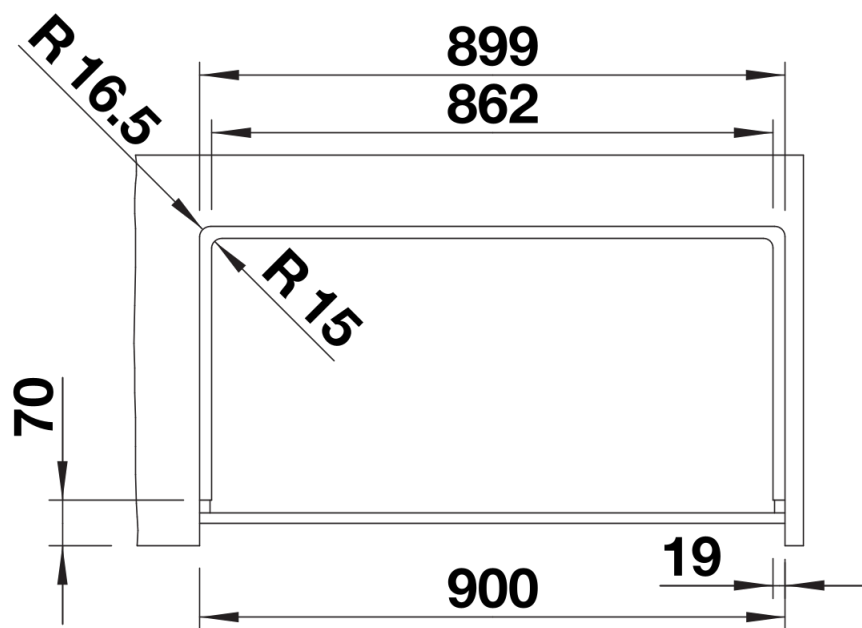

Technische productfiche VINTERA XL 9-UF

Item nr. 526110

Voordelen

- Opvallende spoelbak in landhuisstijl, geschikt voor moderne keukenontwerpen
- De bijzonder grote bak zorgt voor een onovertroffen hoeveelheid ruimte
- Pasvorm: rechthoekig front past op de breedte van een 90 cm onderkast
- Voor vlak- of onderbouw

Details

Bovenaanzicht

Uitgesneden

Vooraanzicht

Zijaanzicht