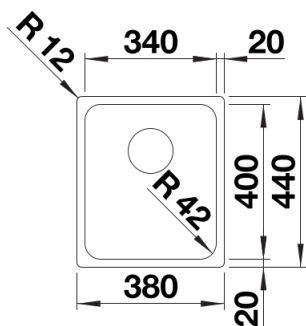

## Technische productfiche SOLIS 340-U

Item nr. 526115

Voordelen

---

## Inbegrepen bij levering

---

- afloopgarnituur met ruimtebesparende leiding
- 3 1/2" InFino korfplug
- bevestigingsset

## Bovenaanzicht

Uitgesneden

Vooranzicht

Zijaanzicht