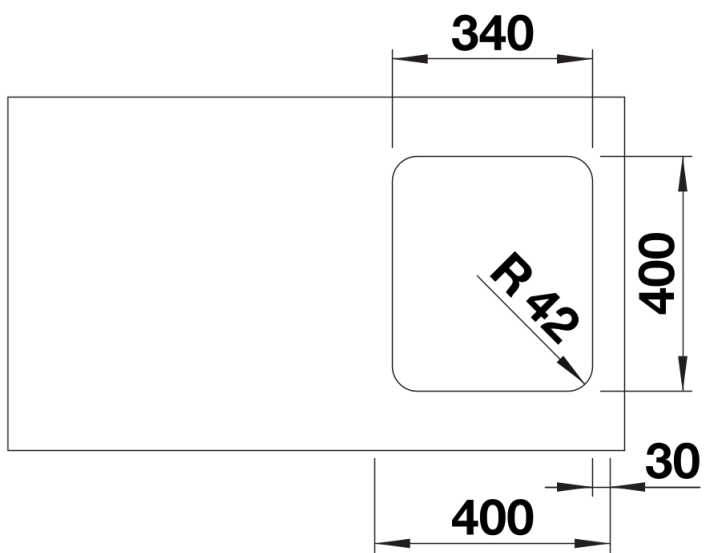

## Inbegrepen bij levering

---

- afloopgarnituur met ruimtebesparende leiding
- 3 1/2" InFino korfplug
- bevestigingsset

## Bovenaanzicht

Uitgesneden

Vooranzicht

Zijaanzicht